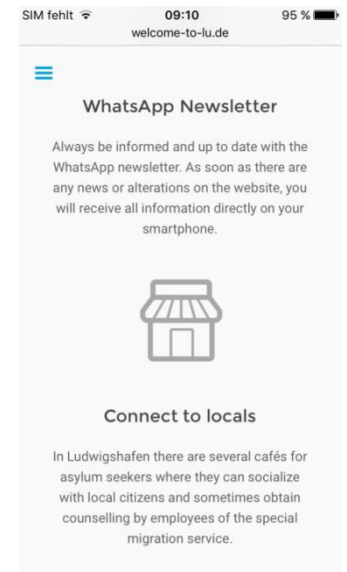

▶▶ **DIE DOMAIN**

www.welcome-to-lu.de

▶▶ AKTIONSLOGO

welcome to lu

Where am I?

Asylum procedure

WhatsApp Newsletter

Connect to locals

Zur Website: <http://www.welcome-to-lu.de/>

Sachen spenden

Zeit spenden

Raum spenden

Mehr Informationen

Zur Website: <http://www.welcome-to-lu.de/helfer>

**DESIGN**

Startseite / Asylsuchende