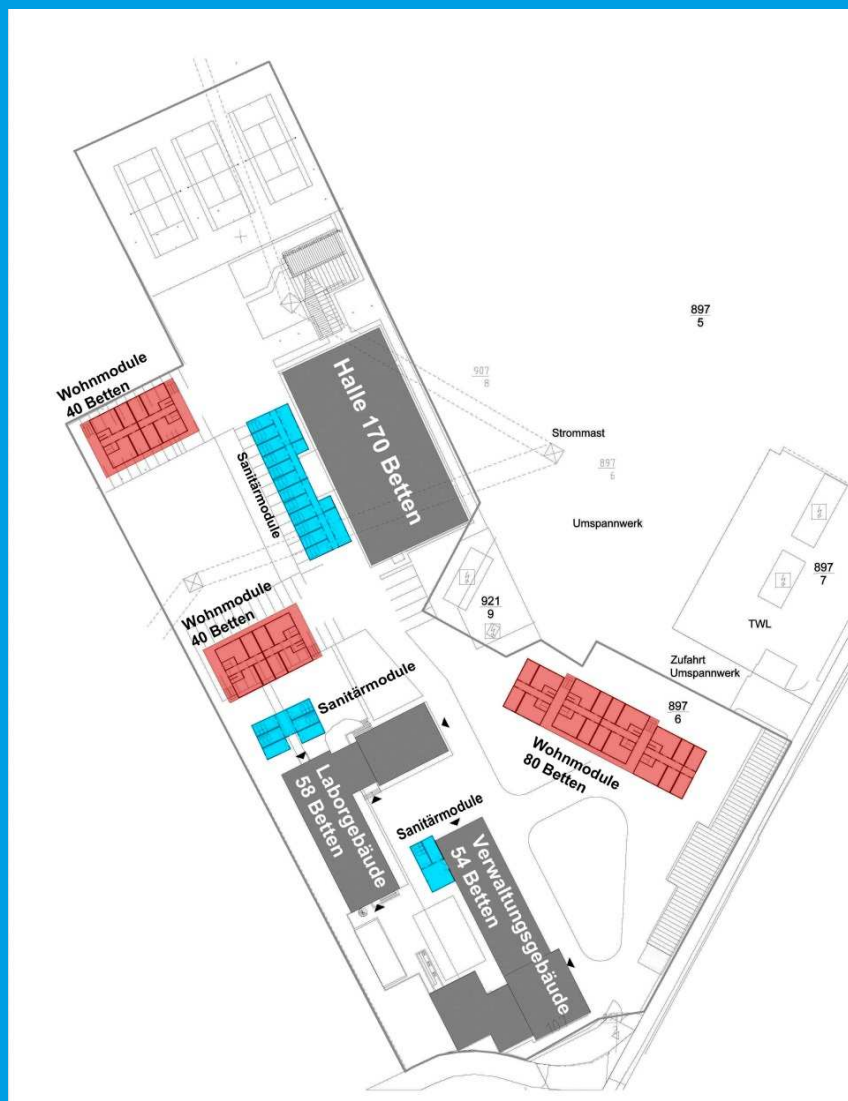

# Unterkünfte für Asylsuchende in Ludwigshafen

Lageplan:

Wattstraße 107

# Unterkünfte für Asylsuchende in Ludwigshafen

Lagerhalle

Wattstraße 107

# Unterkünfte für Asylsuchende in Ludwigshafen

Betriebslabor

Wattstraße 107