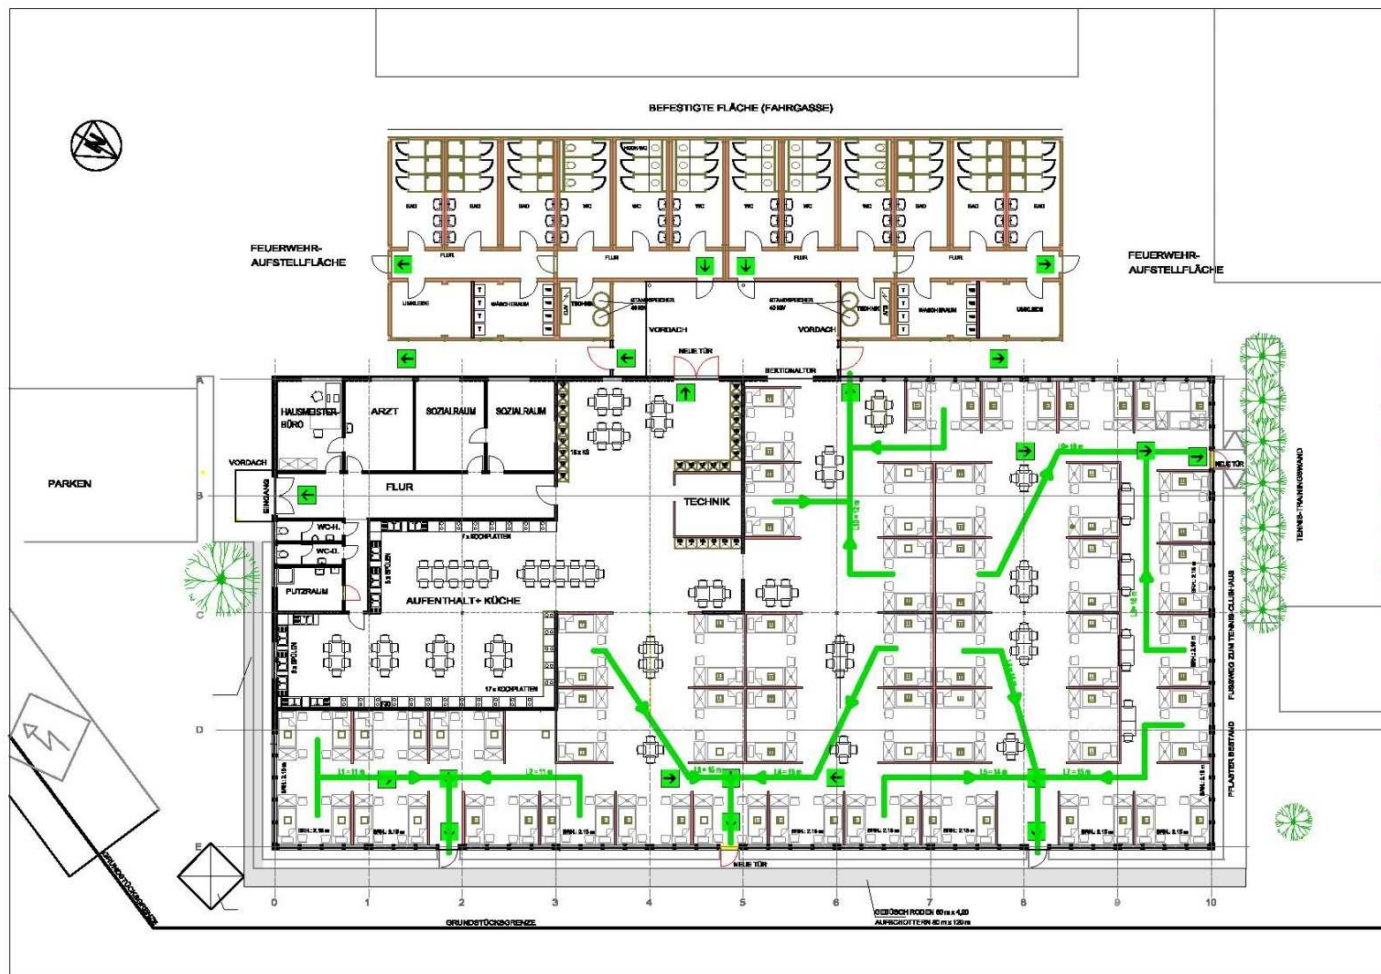

Unterkünfte für Asylsuchende in Ludwigshafen

Lagerhalle

Wattstraße 107