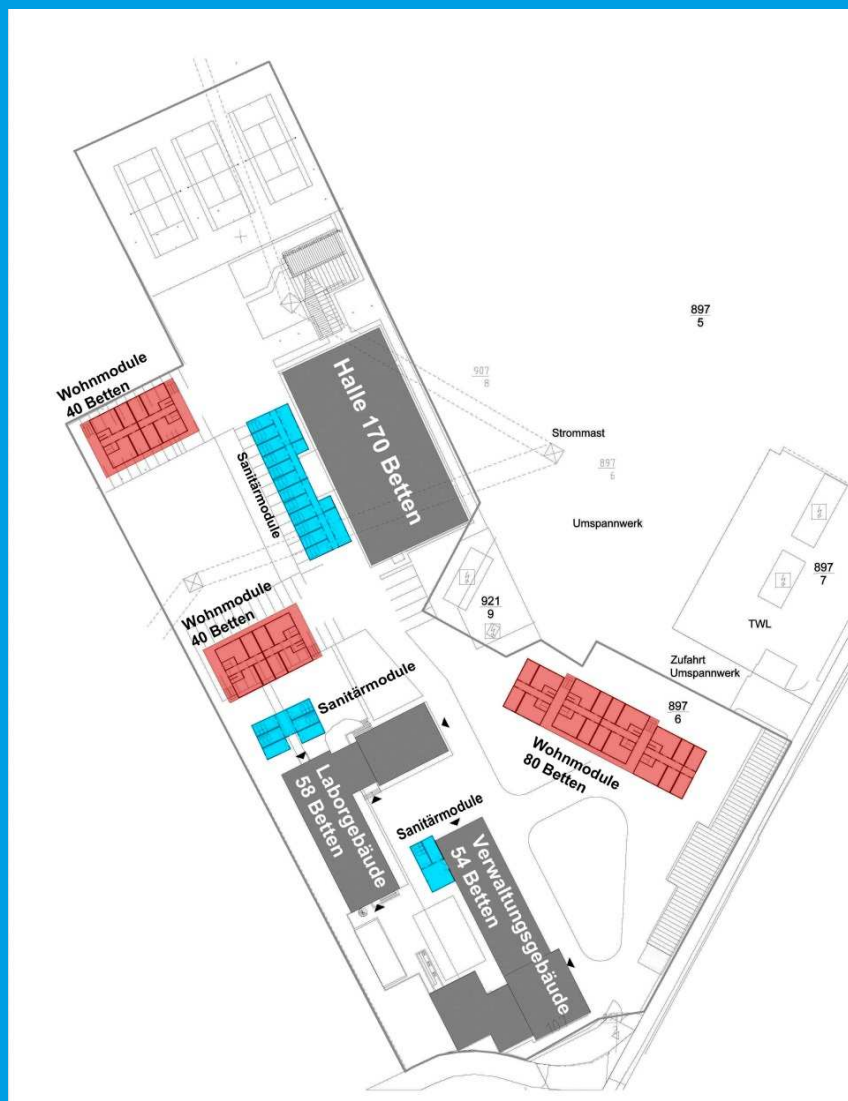

# Unterkünfte für Asylsuchende in Ludwigshafen

Liegenschaft:

Wattstraße 107

Bestandsgebäude:

- Lagerhalle
- Betriebslabor
- Verwaltung
- Tennisheim
- Garagen

# Unterkünfte für Asylsuchende in Ludwigshafen

Lageplan:

Wattstraße 107

# Unterkünfte für Asylsuchende in Ludwigshafen

Lagerhalle

Wattstraße 107