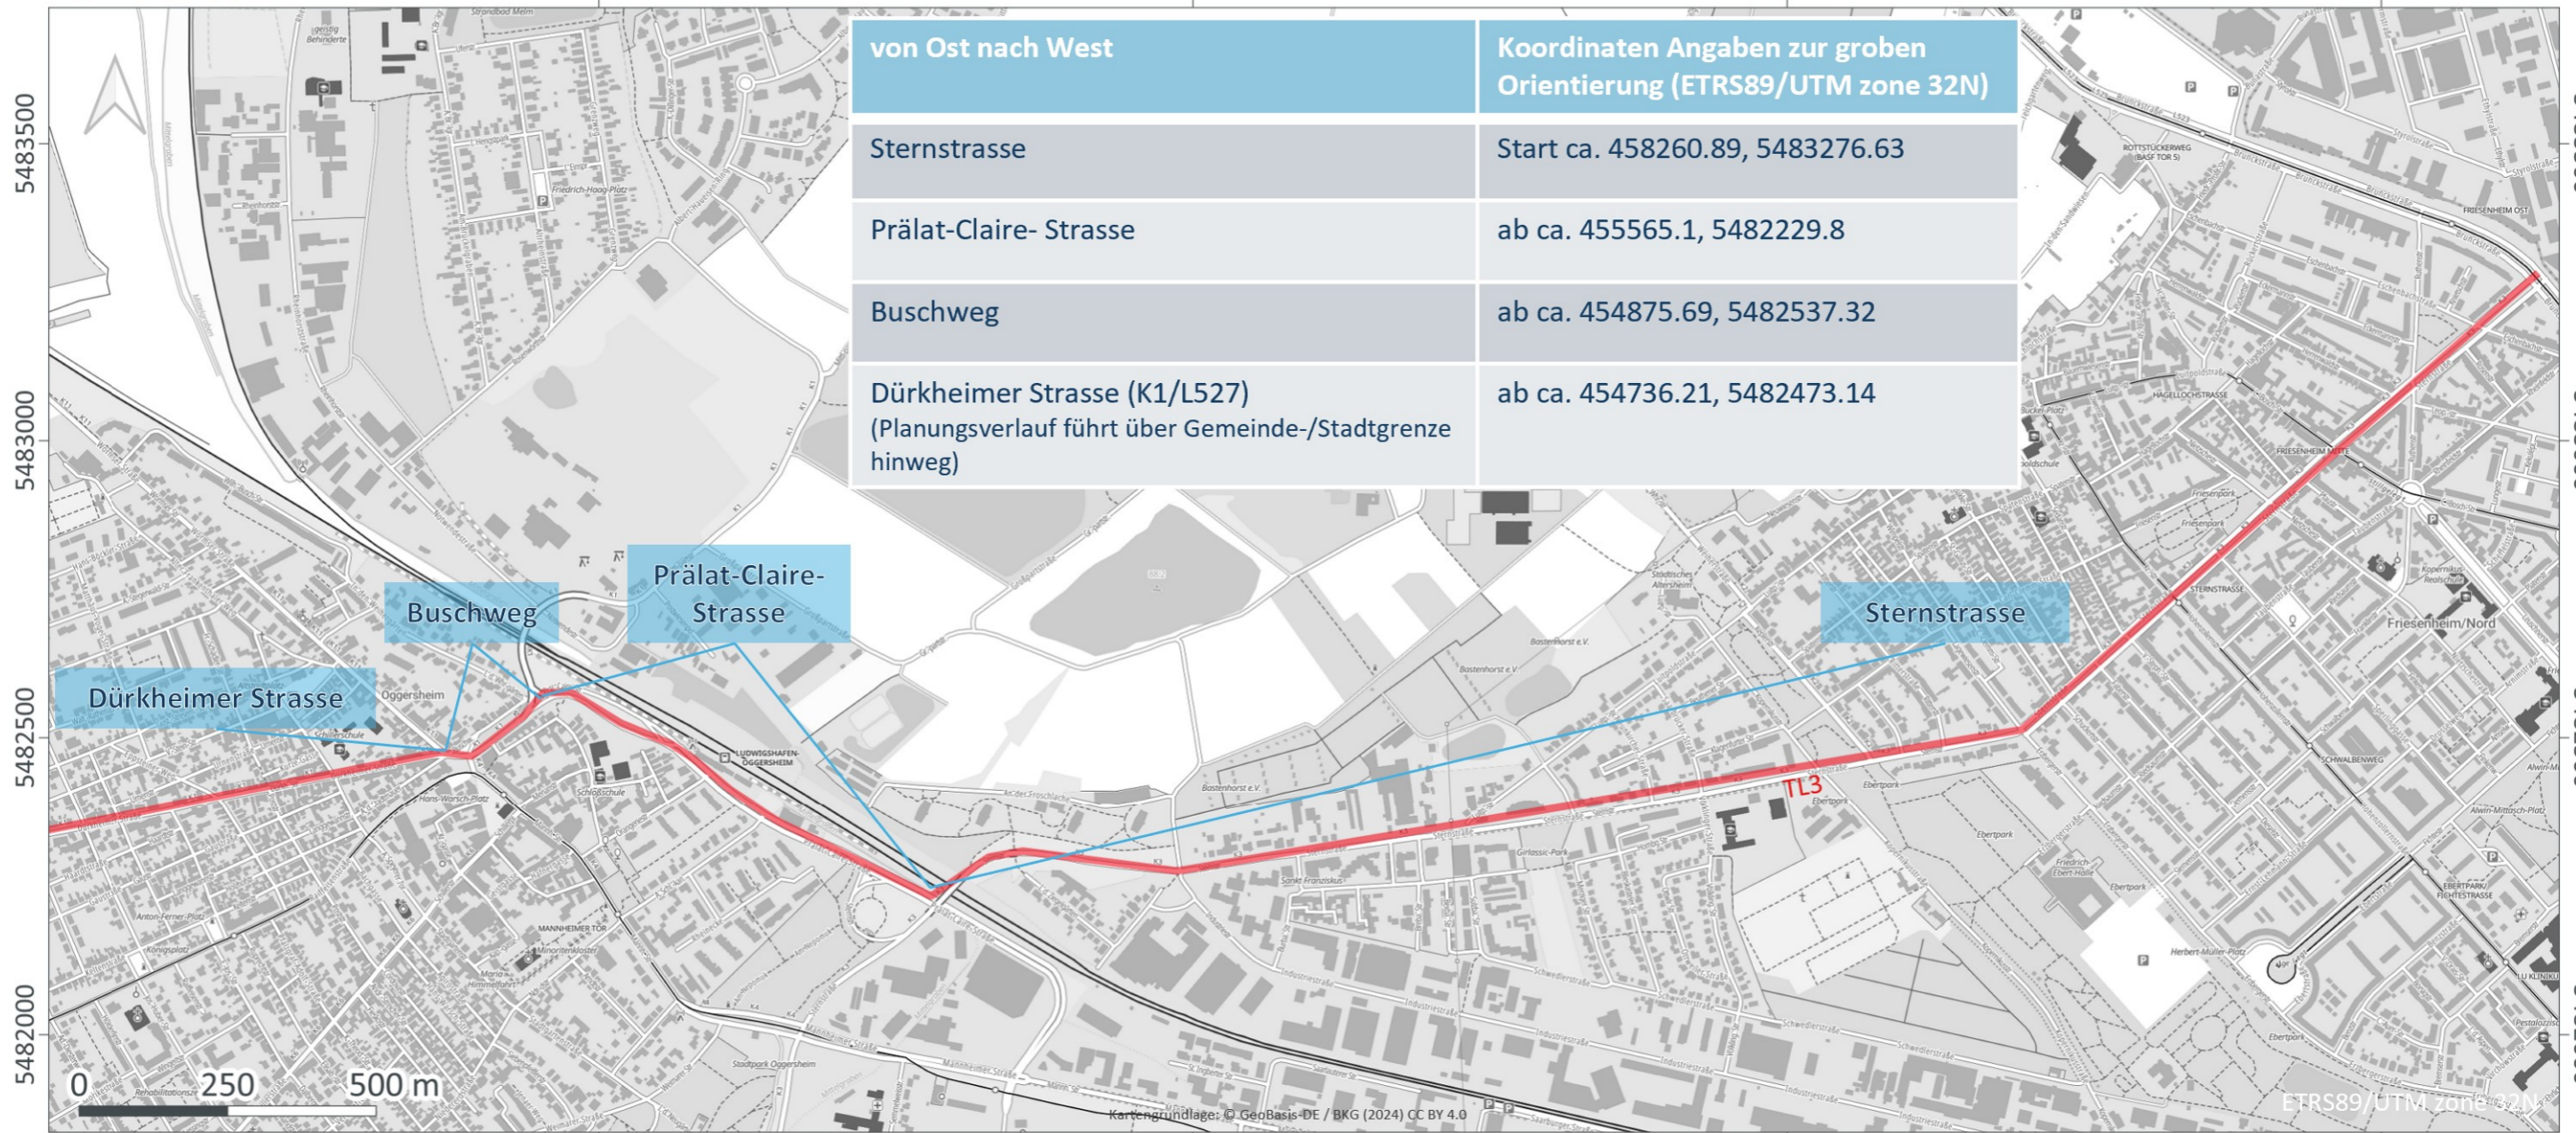

von Ost nach West	Koordinaten Angaben zur groben Orientierung (ETRS89/UTM zone 32N)
Sternstrasse	Start ca. 458260.89, 5483276.63
Prälat-Claire- Strasse	ab ca. 455565.1, 5482229.8
Buschweg	ab ca. 454875.69, 5482537.32
Dürkheimer Strasse (K1/L527) (Planungsverlauf führt über Gemeinde-/Stadtgrenze hinweg)	ab ca. 454736.21, 5482473.14

450000 451000 452000 453000 454000

450000 451000 452000 453000 454000