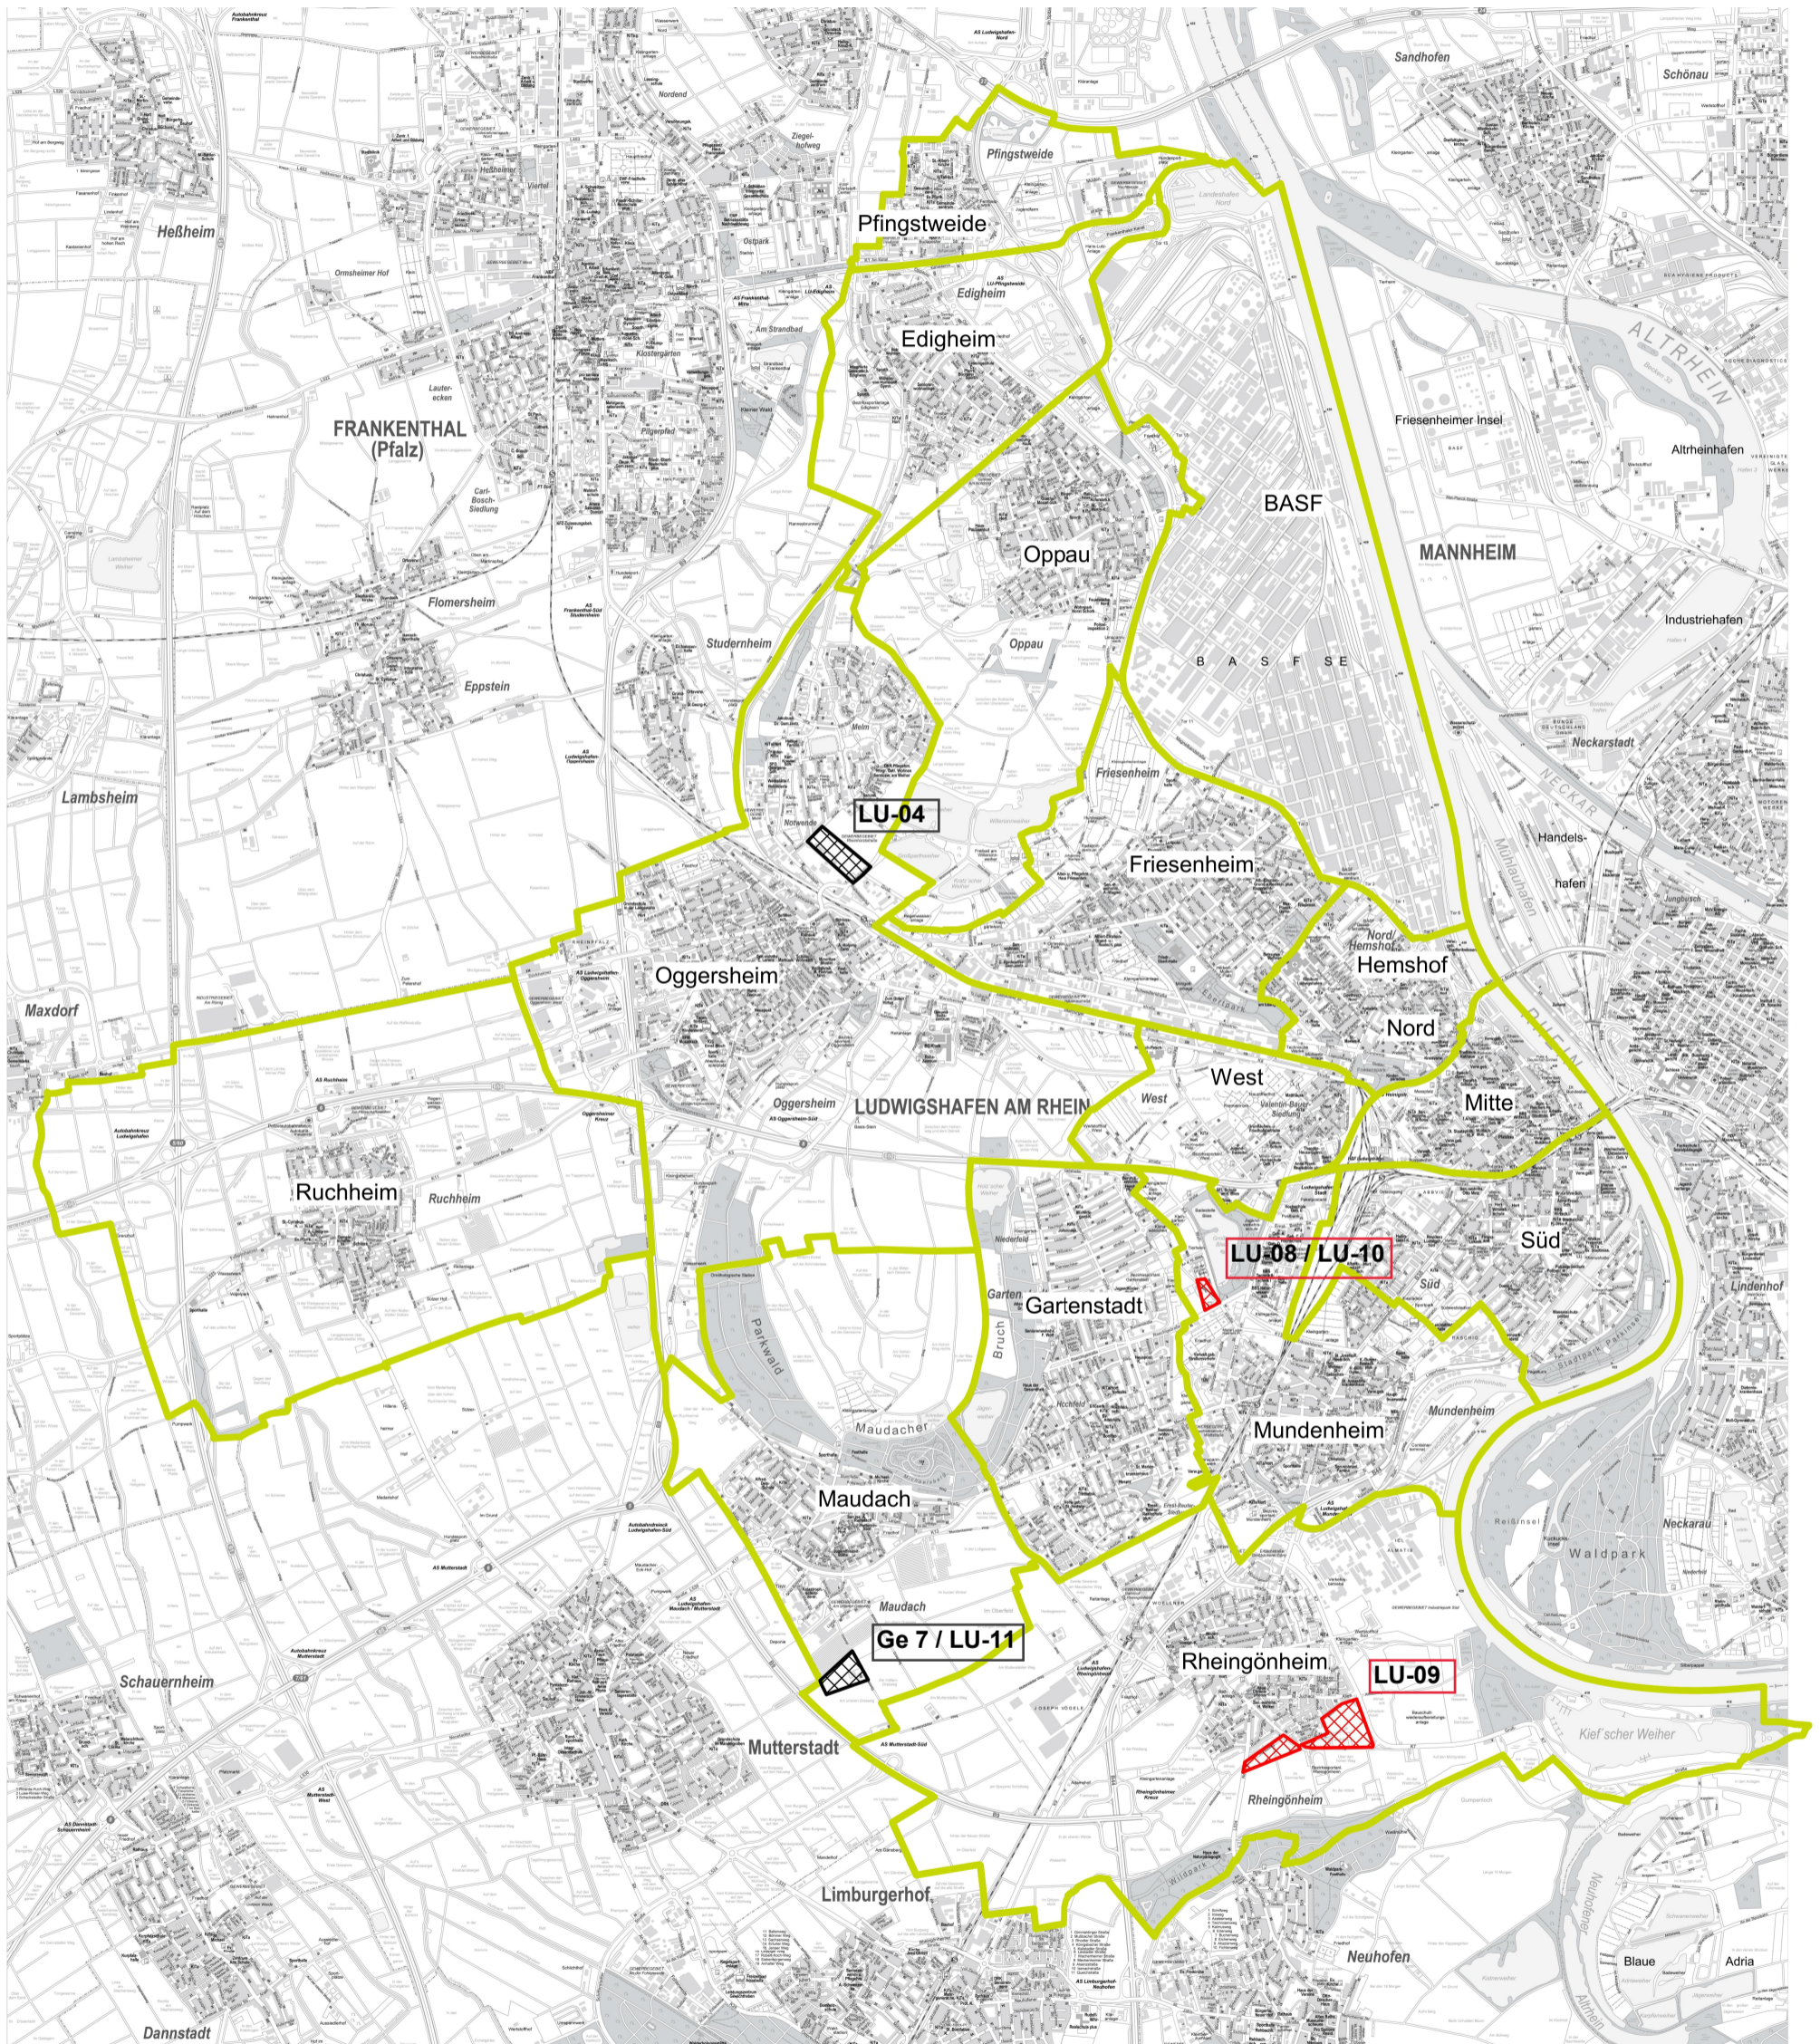

Entwicklungsspielräume Stadt Ludwigshafen

2. Offenlageentwurf Raumnutzungskarte West

Stand: 02/2023

-  Wohnen
-  Gewerbe

Auszug aus dem Geoinformationssystem LUgeo - WebGIS	Ludwigshafen Stadt am Rhein
Bearbeiter: Länger-Schmidt Karin	
Hinweis: Entwicklungsspielräume Siedlungsflächen "Wohnen" und "Gewerbe"	
Datum: 20.03.2023	Maßstab: 1:50000
<small>nur für den Dienstgebrauch</small>	