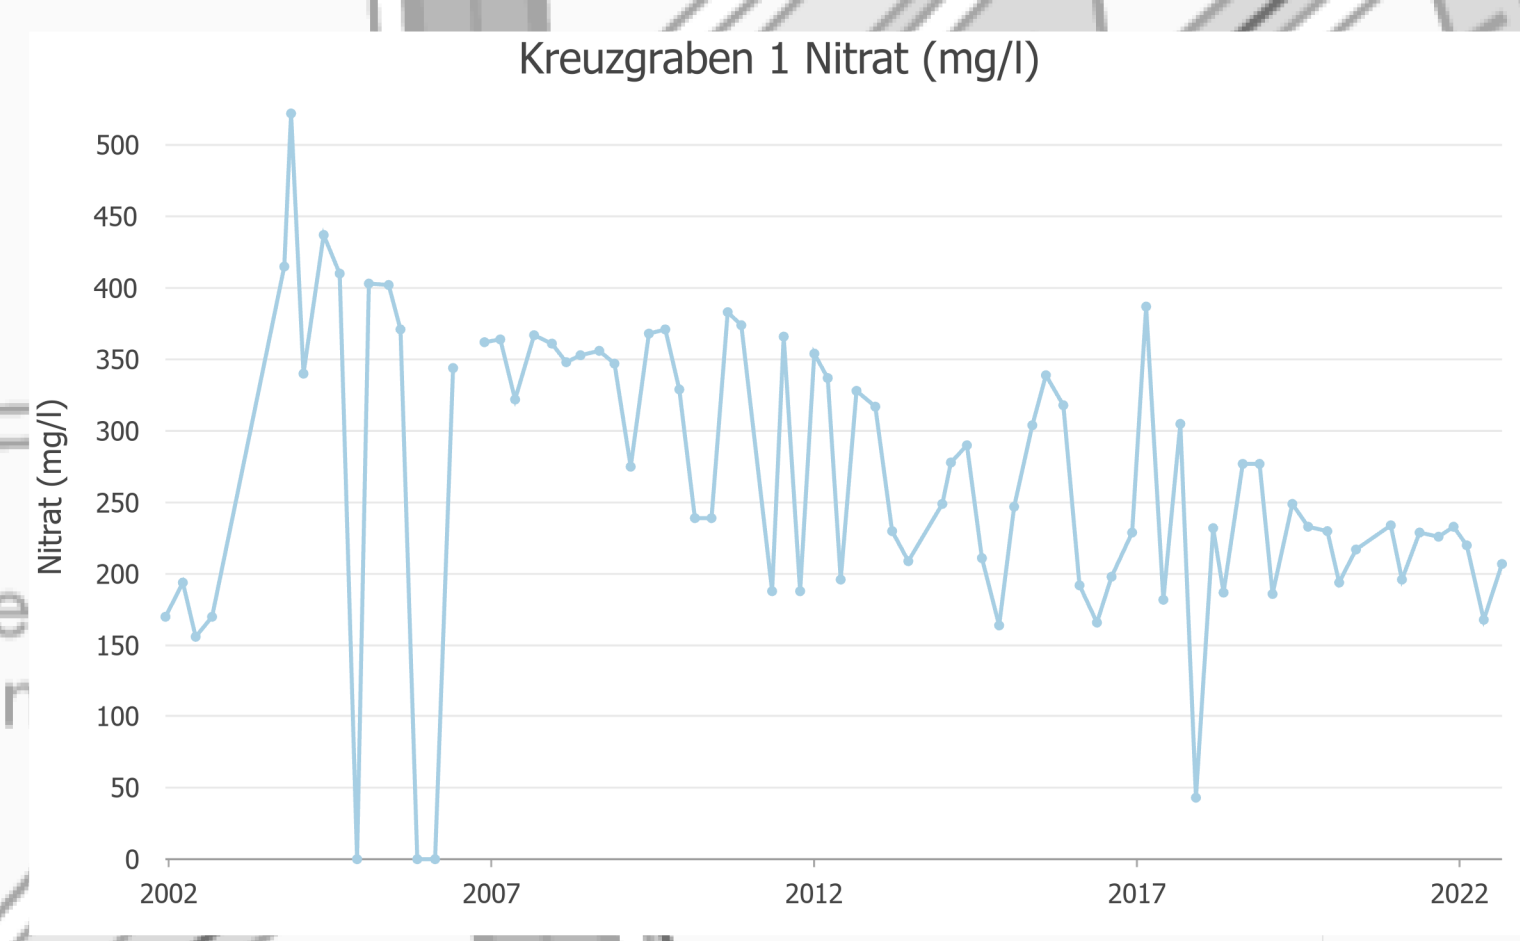

Legende

- NitratMesspunkt
- ⊙ Messstelle
- + mit automatischem Datenlogger

Nitrat in Ruchheim

Ludwigshafen
Stadt am Rhein