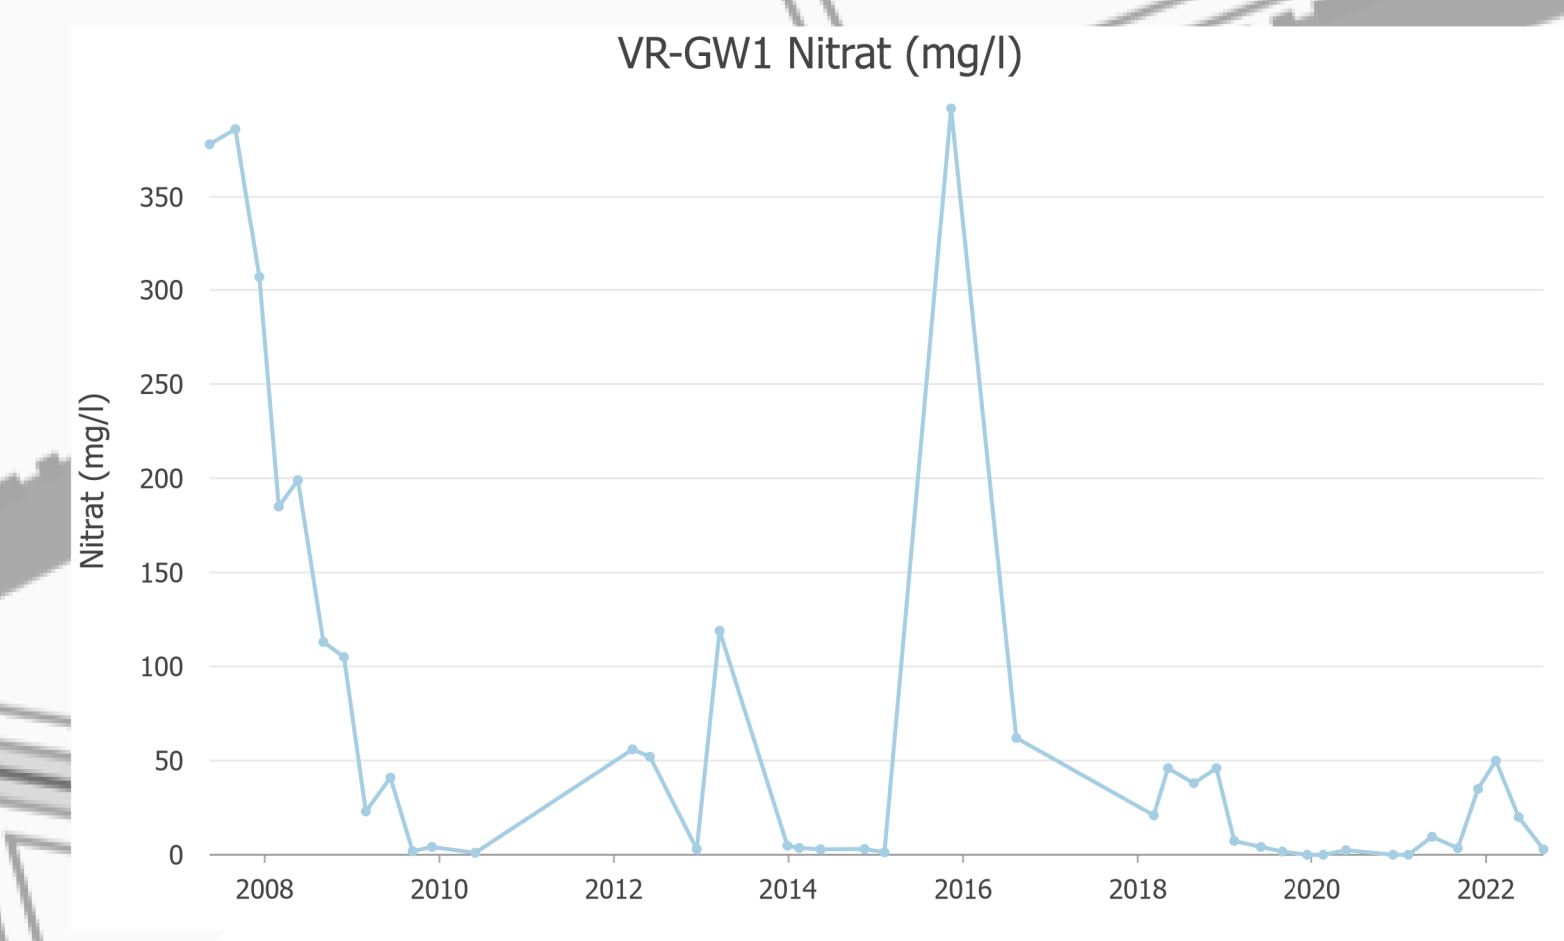

Legende

- NitratMesspunkt
- ⊙ Messstelle
- + mit automatischem Datenlogger

Nitrat in Ruchheim

Ludwigshafen
Stadt am Rhein