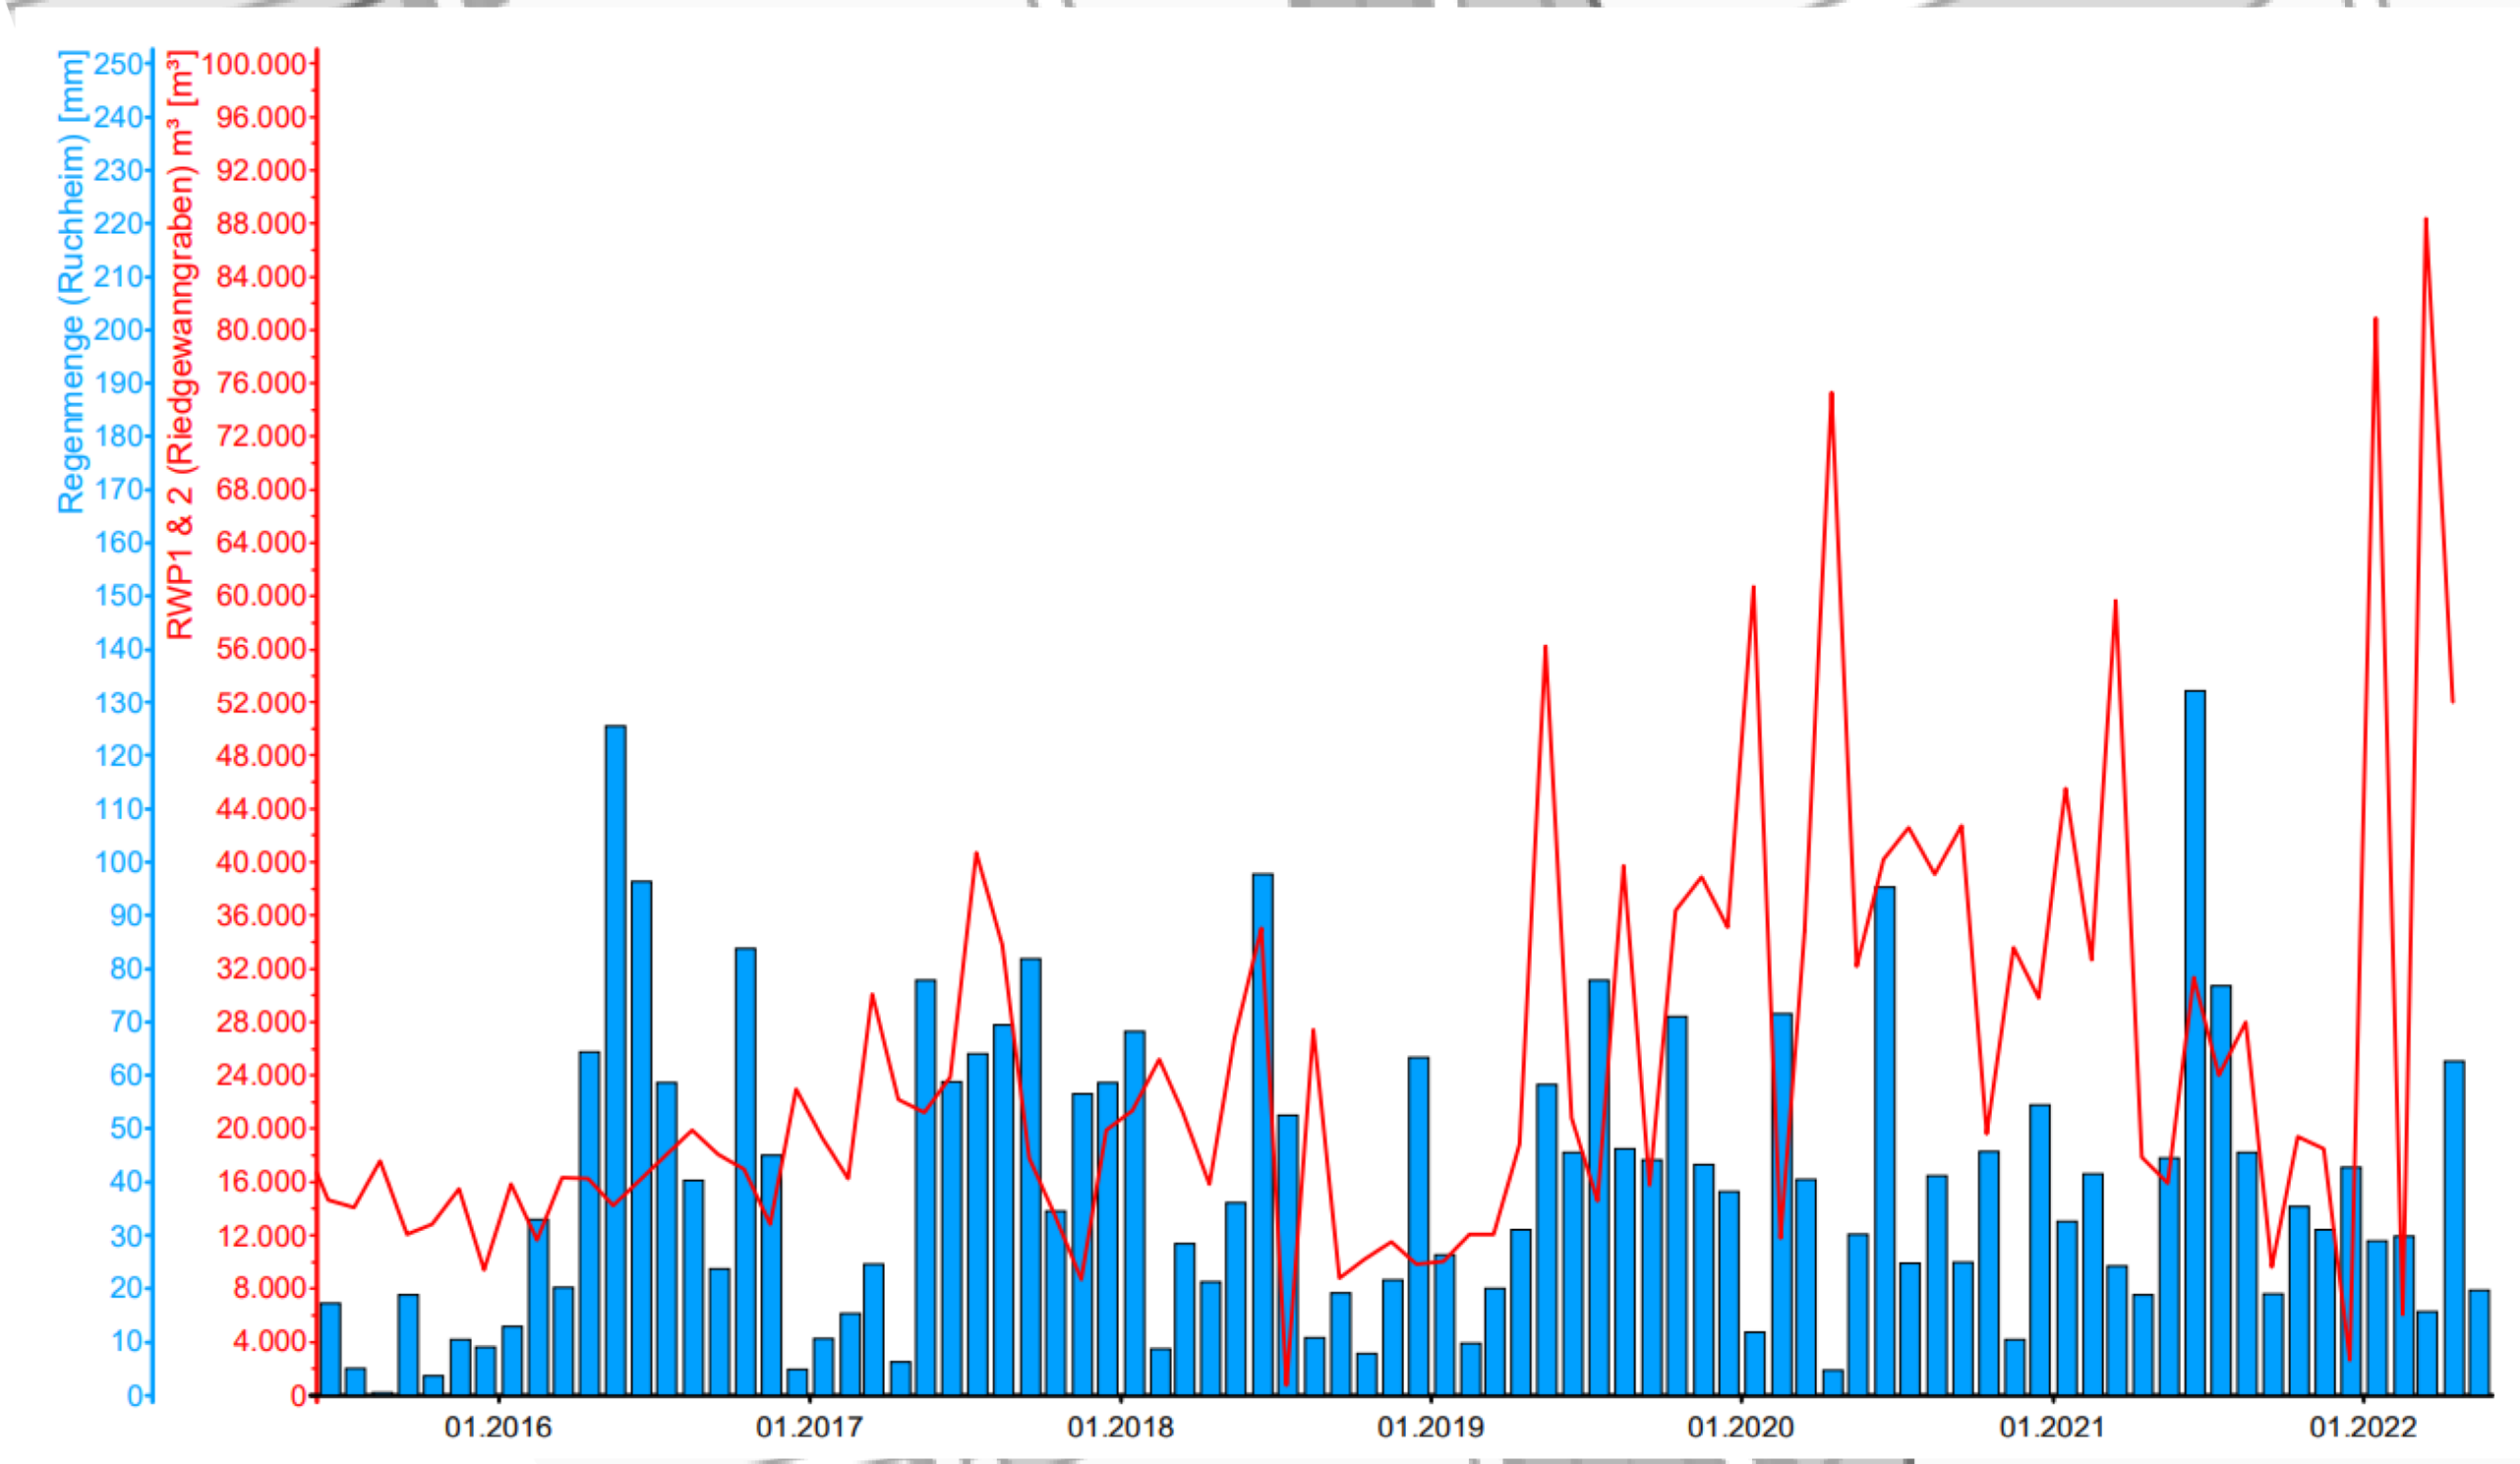

Legende

- NitratMesspunkt
- ⊙ Messstelle
- + mit automatischem Datenlogger

Nitrat in Ruchheim

Ludwigshafen
Stadt am Rhein