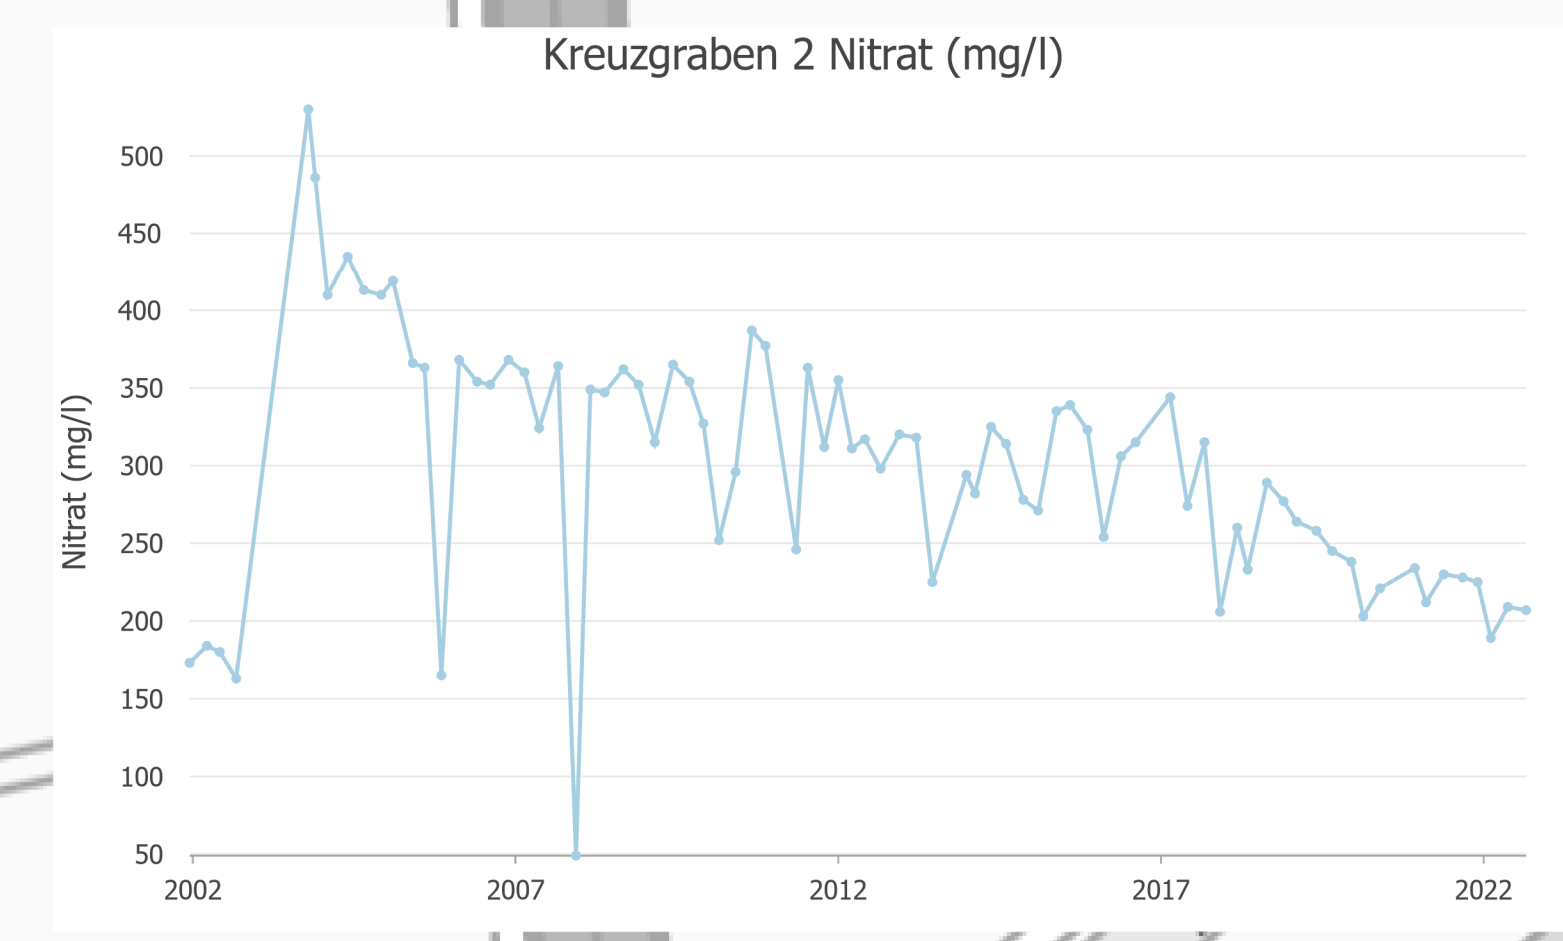

Legende

- NitratMesspunkt
- ⊙ Messstelle
- + mit automatischem Datenlogger

Nitrat in Ruchheim

Ludwigshafen
Stadt am Rhein