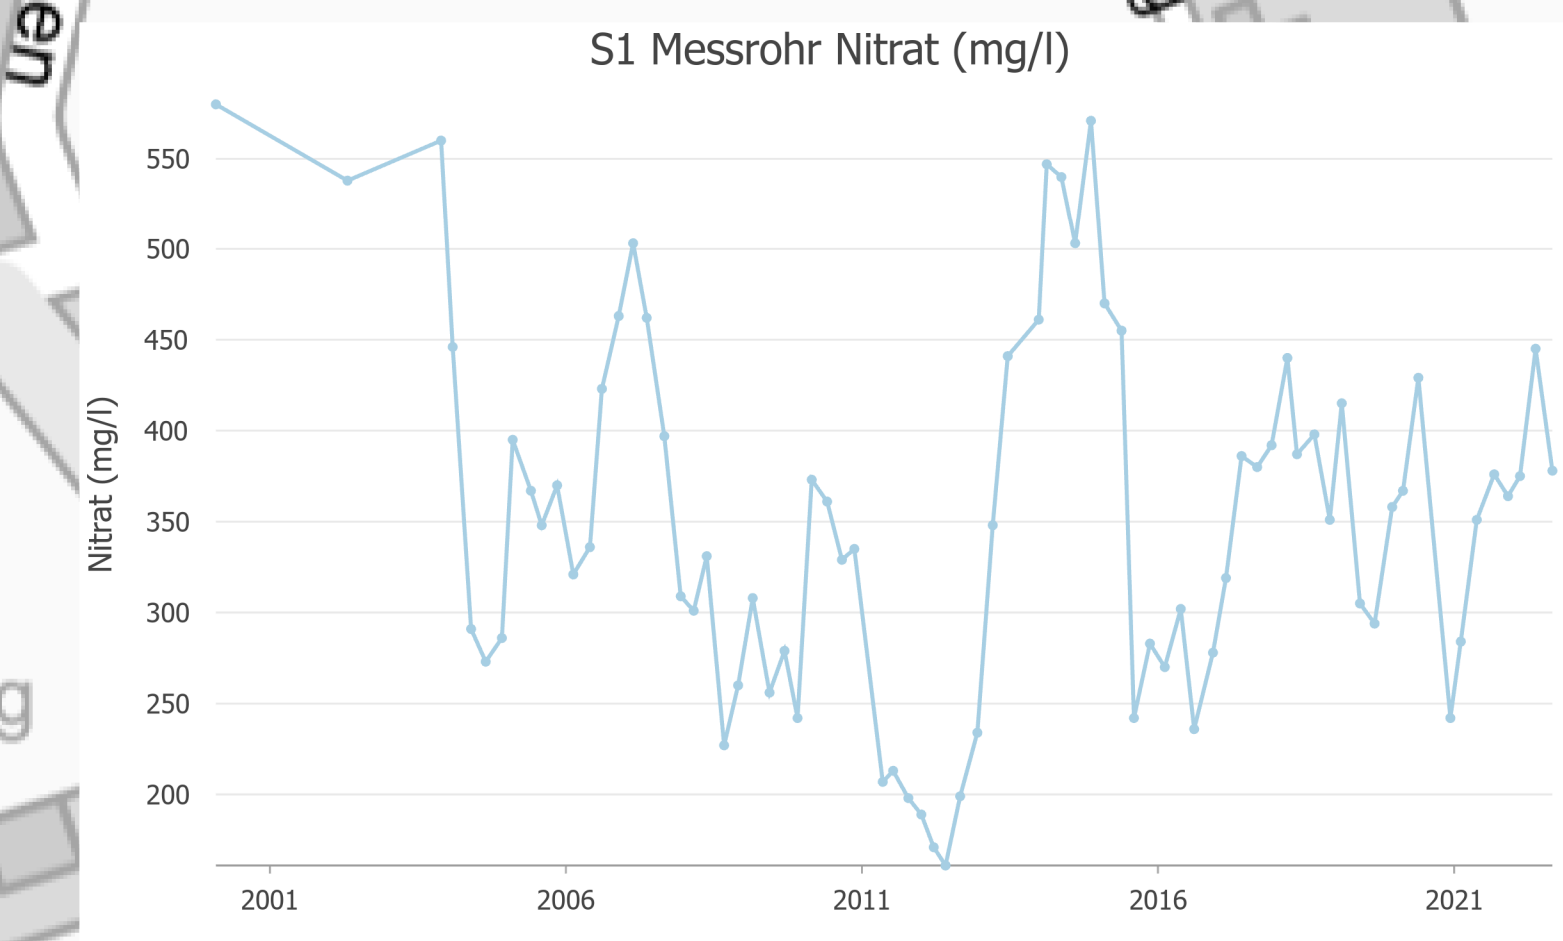

Legende

- NitratMesspunkt
- ⊙ Messstelle
- + mit automatischem Datenlogger

Nitrat in Ruchheim

Ludwigshafen
Stadt am Rhein