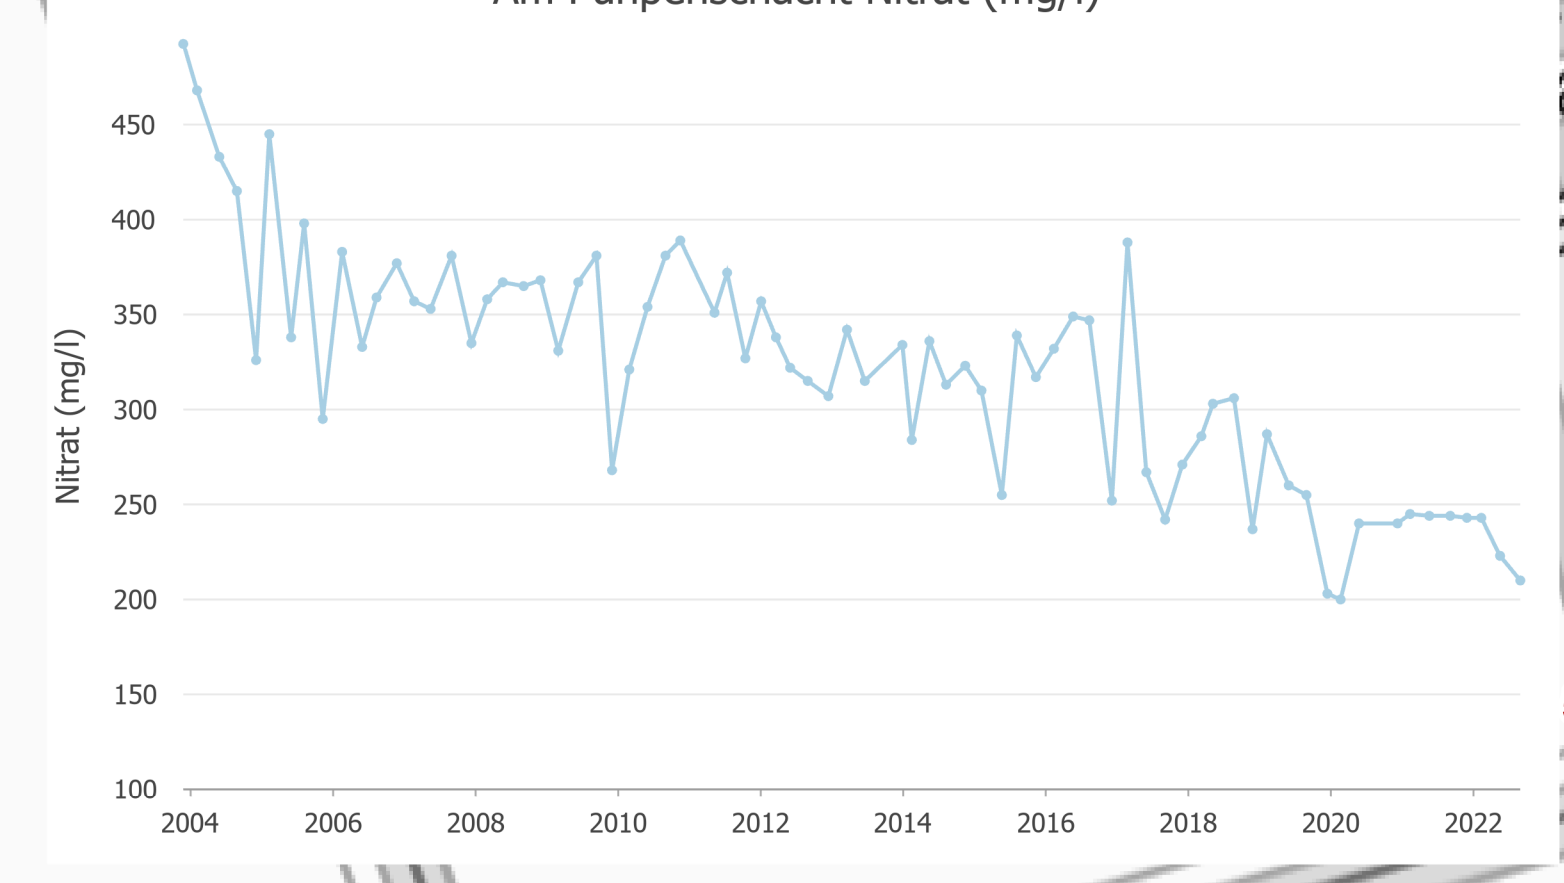

Legende

- NitratMesspunkt
- ⊙ Messstelle
- + mit automatischem Datenlogger

Nitrat in Ruchheim

Ludwigshafen
Stadt am Rhein