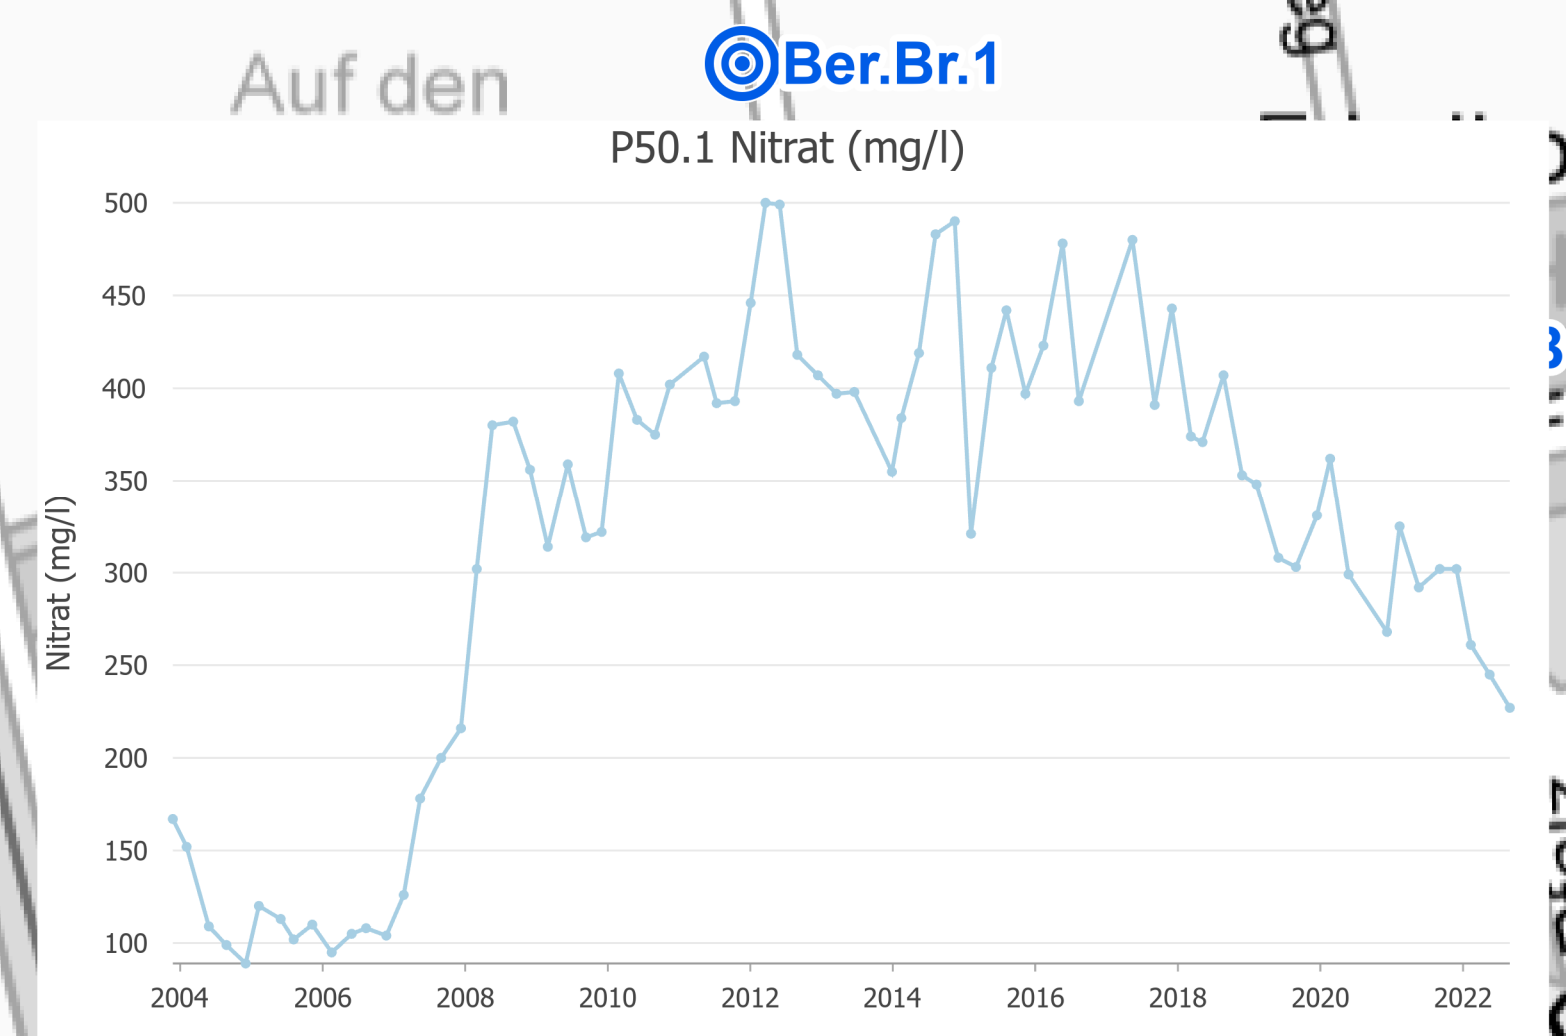

Legende

- NitratMesspunkt
- ⊙ Messstelle
- + mit automatischem Datenlogger

Nitrat in Ruchheim

Ludwigshafen
Stadt am Rhein