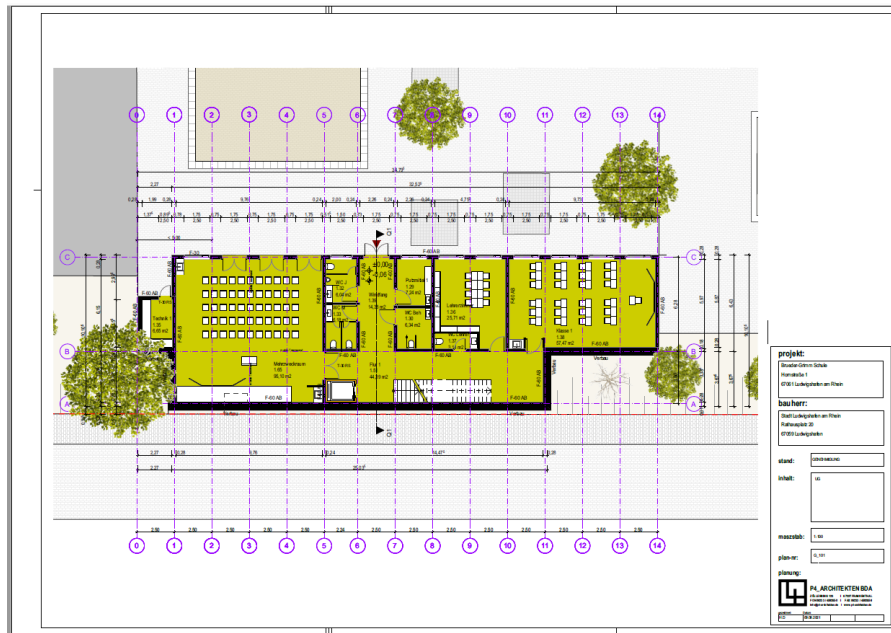

Pläne

Luftbild

Auszug aus dem Geoinformationssystem LUgeo - WebGIS	Ludwigshafen Stadt am Rhein
Bearbeiter: Pfaff-Vanecek Helena	
Hinweis: Brüder-Grimm-Grundschule	
Datum: 22.09.2021	Maßstab: 1:500 <small>nur für den Dienstgebrauch</small>

Lageplan

Grundriss Untergeschoss (Hofniveau)

Grundriss Erdgeschoss

Grundriss 1.Obergeschoss

Grundriss 2.Obergeschoss

Schnitt

Ansichten Nord und Süd

Ansichten Ost und West