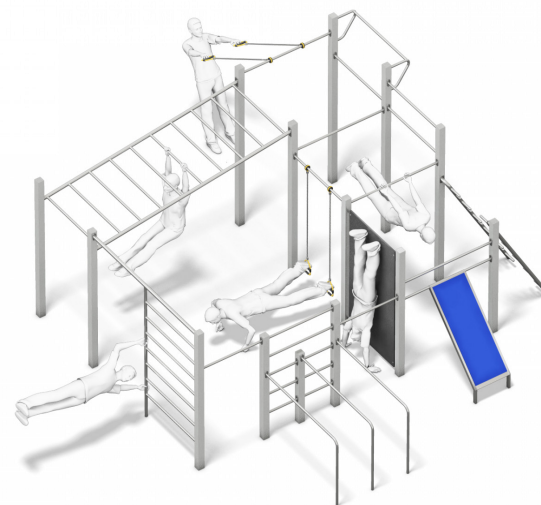

Grundriss
M 1:500

Legende

-  Baum Bestand
-  Baum Planung
-  Gehölzflächen
-  Hecke
-  Pflanzflächen
-  Rasen
-  Wassergebundene-Beläge
-  Sand
-  Strauchpflanzung
-  Fallschutzplatten
-  Holzhackschnitzel
-  Abfallbehälter
-  Sitzbank

Vorabzug

Station Wellenlaufen

Station Schwebende

Calisthenics-Beyond

Station Faszientrainer

Fitnessbank

OLSCHEWSKI LANDSCHAFTSARCHITEKTEN Tel: 0621 / 66000-0
Dipl.-Ing. BORIS OLSCHEWSKI, LANDSCHAFTSARCHITEKT BDLA Fax: 0621 / 6600026
Bannwasserstraße 6, 67069 Ludwigshafen am Rhein info@olschewski-landschaftsarchitekten.de