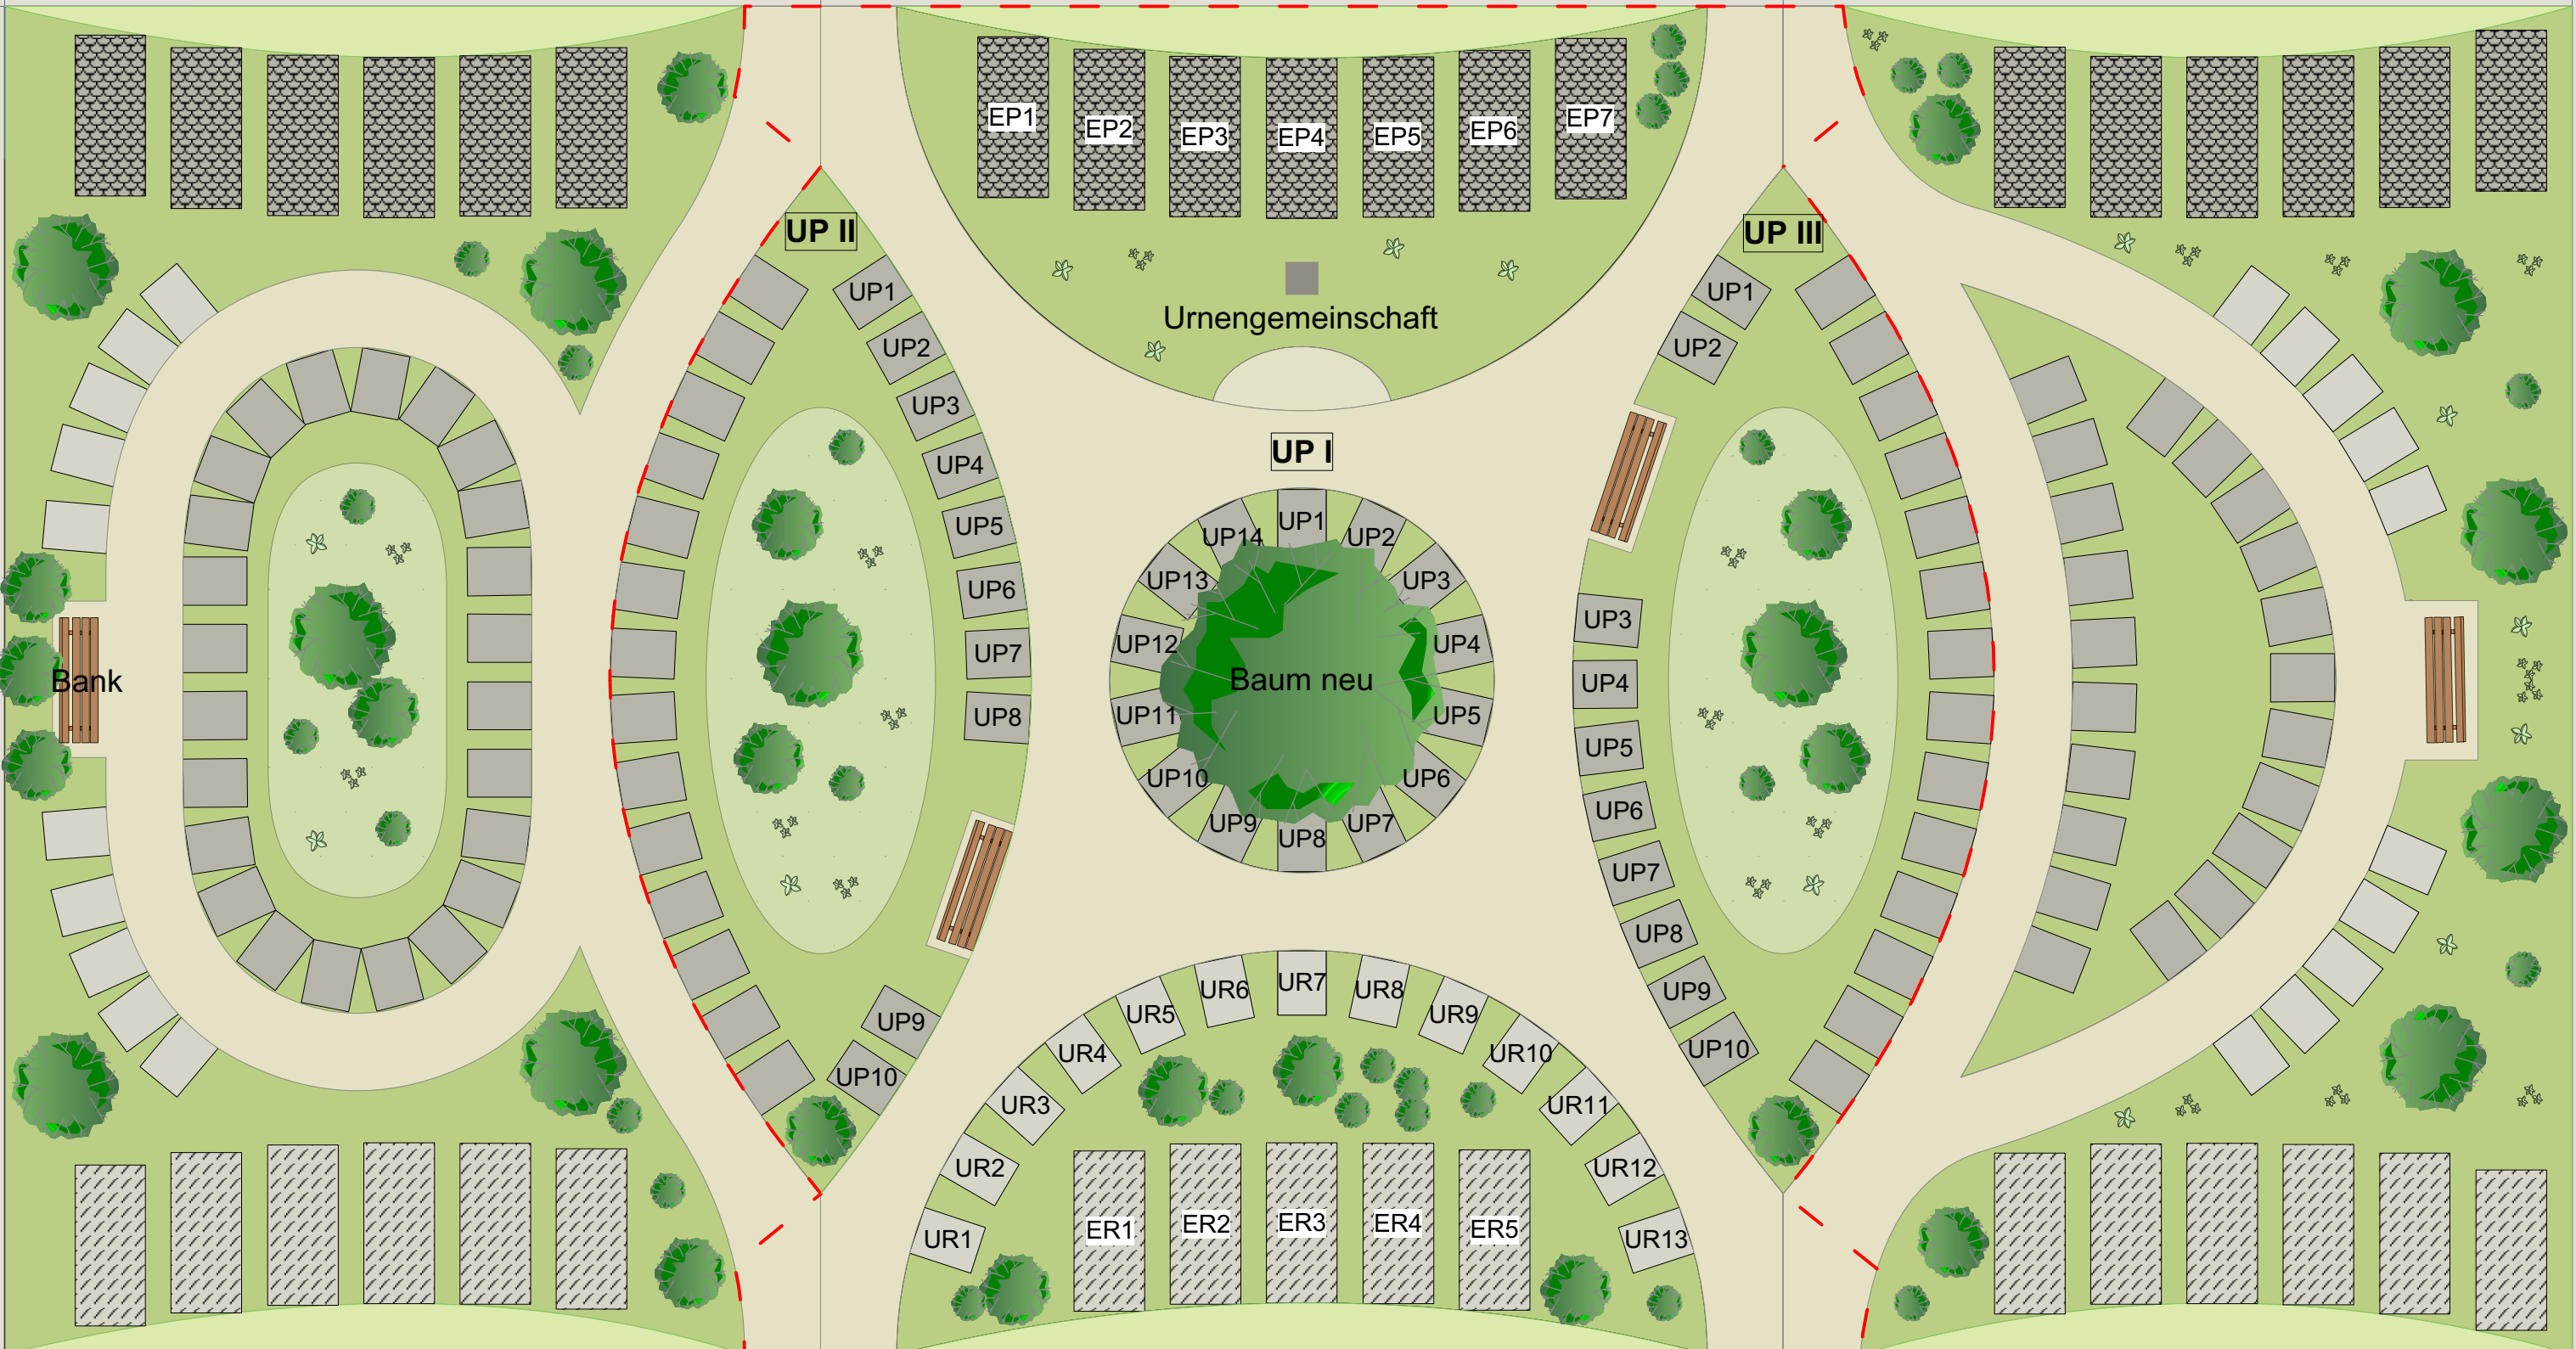

Memoriam-Garten Mundenheim -Entwurf-

Bauabschnitt 3

Bauabschnitt 1

Bauabschnitt 2

40,00 m

15,00 m

Weg Bestand

Urnemauer

19.08.2020
M 1:100

Weg Bestand