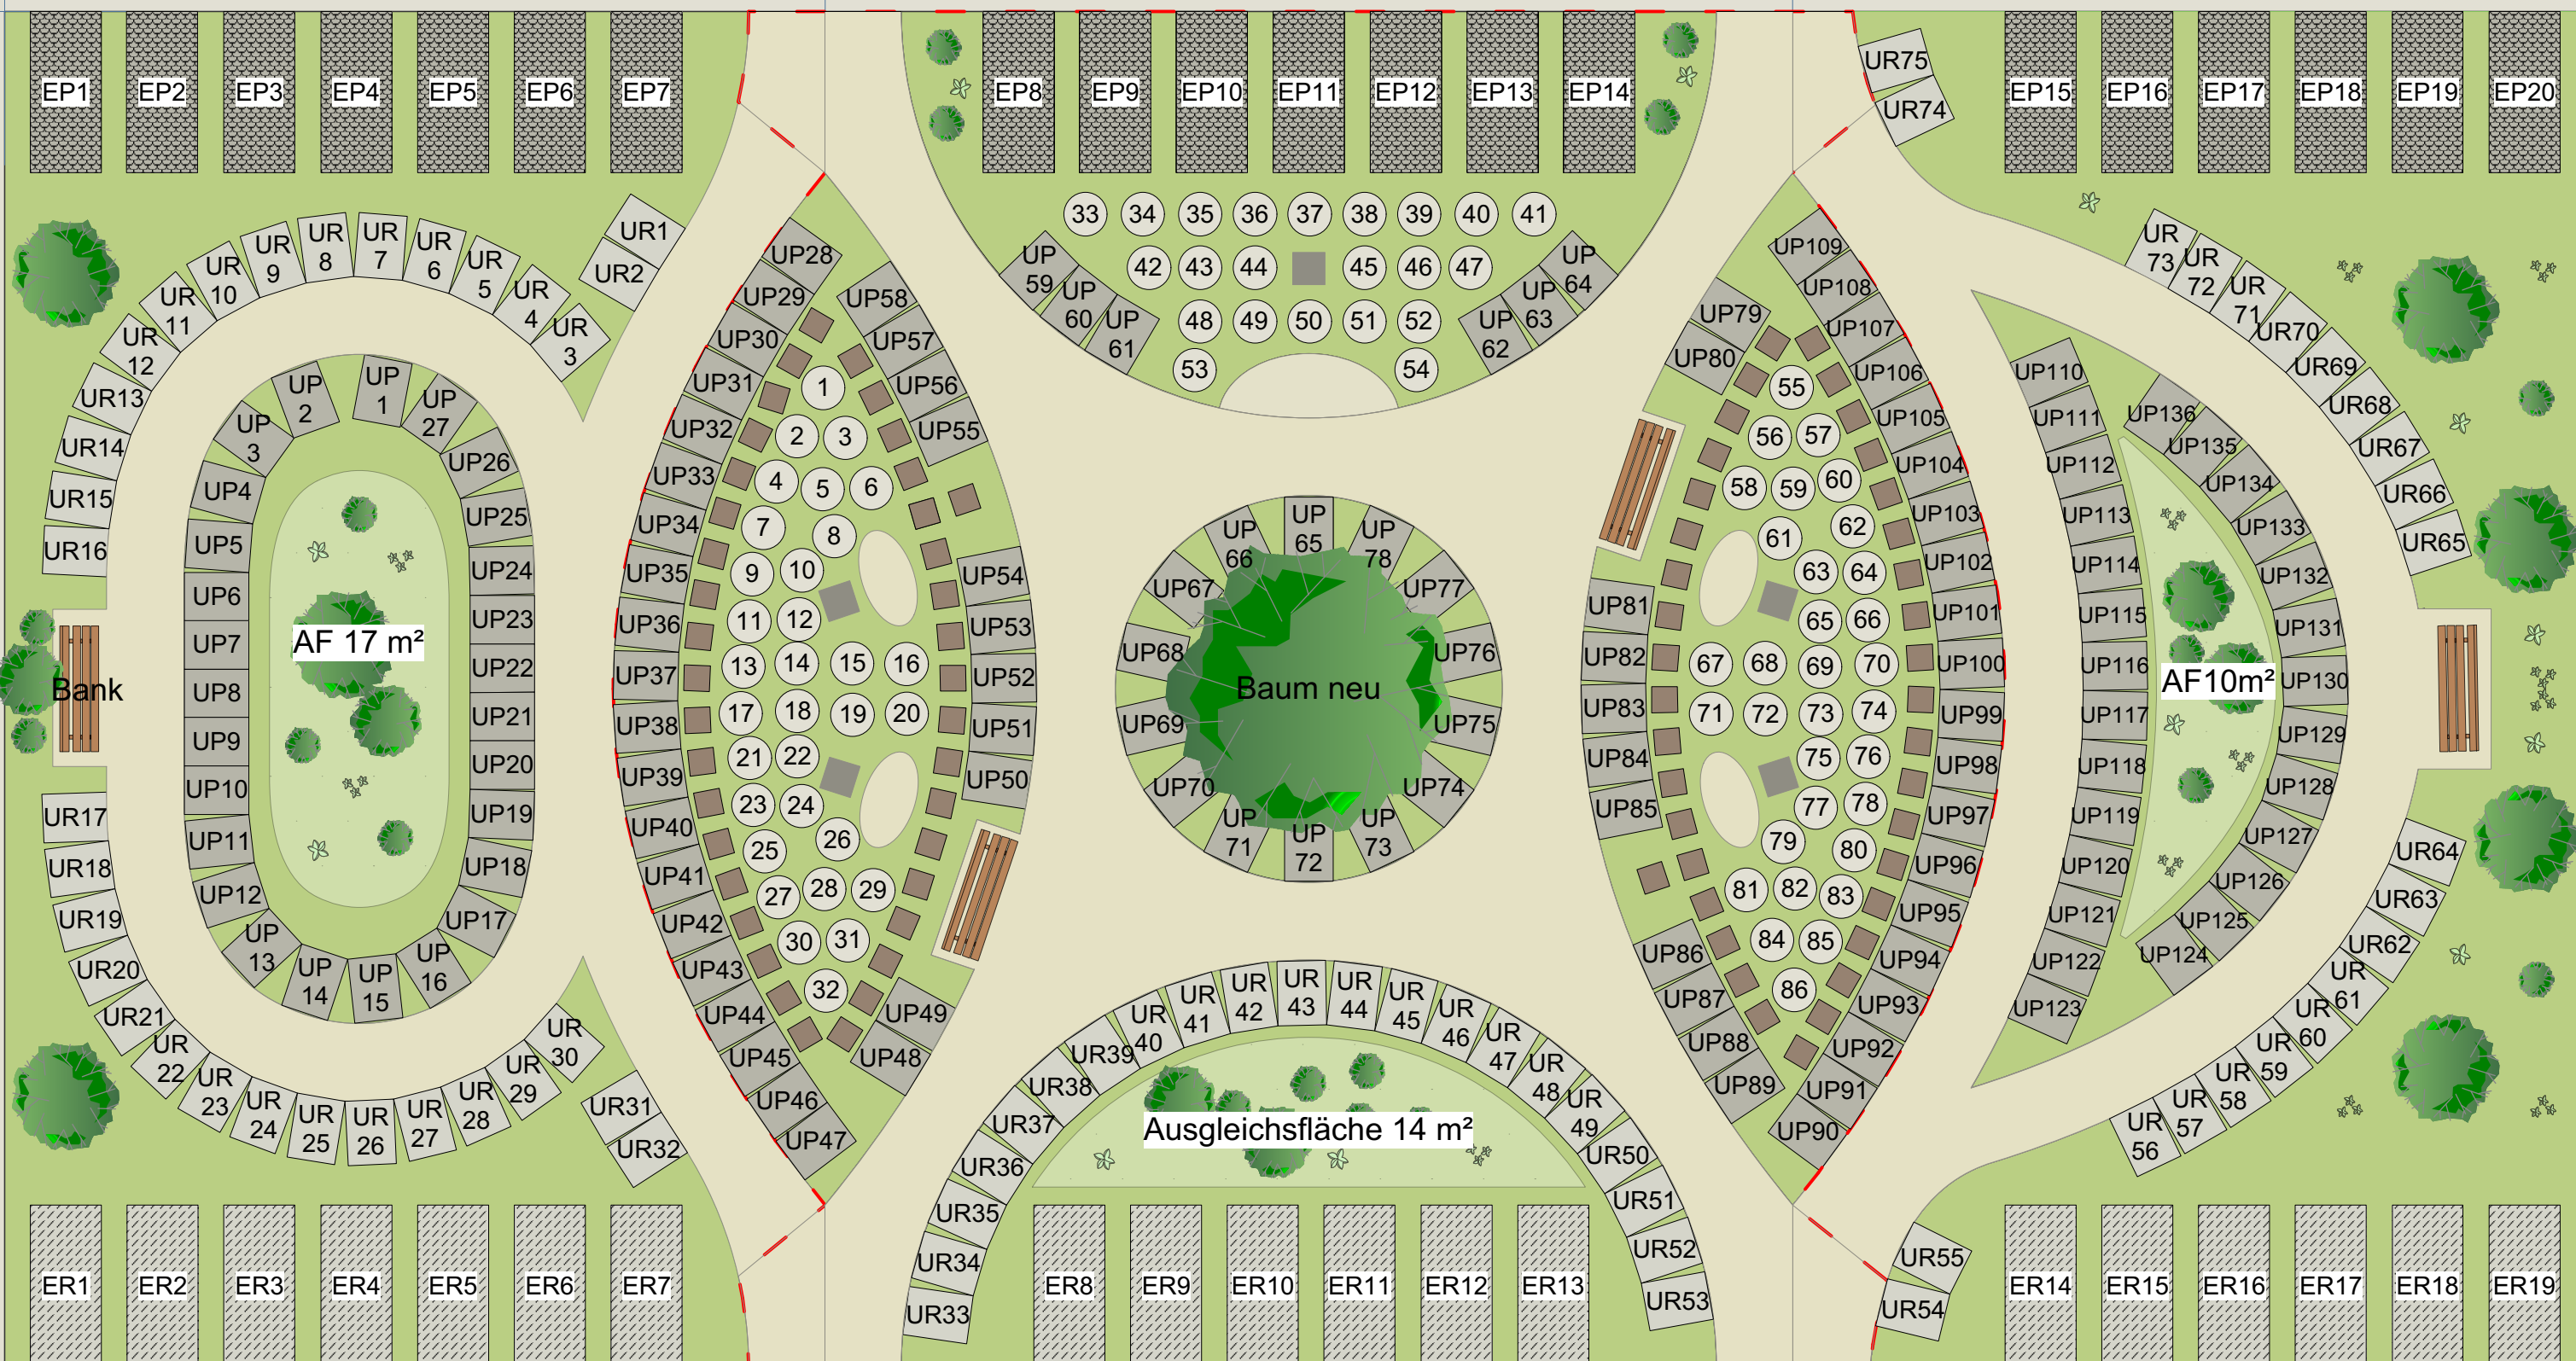

Memoriam-Garten Mundenheim -Belegungsplan-

Bauabschnitt 3

Bauabschnitt 1

Bauabschnitt 2

40,00 m

15,00 m

Weg Bestand

Weg Bestand

- 20x Erdpartnergräber
- 19x Erdreihengräber
- 136x Urnenpartnergräber
- 75x Urnenreihengräber
- 86x Urnenreihengräber in Urnengemeinschaft mit gemeinschaftl. Grabmal

25.08.2021
M 1:100

Urnemauer