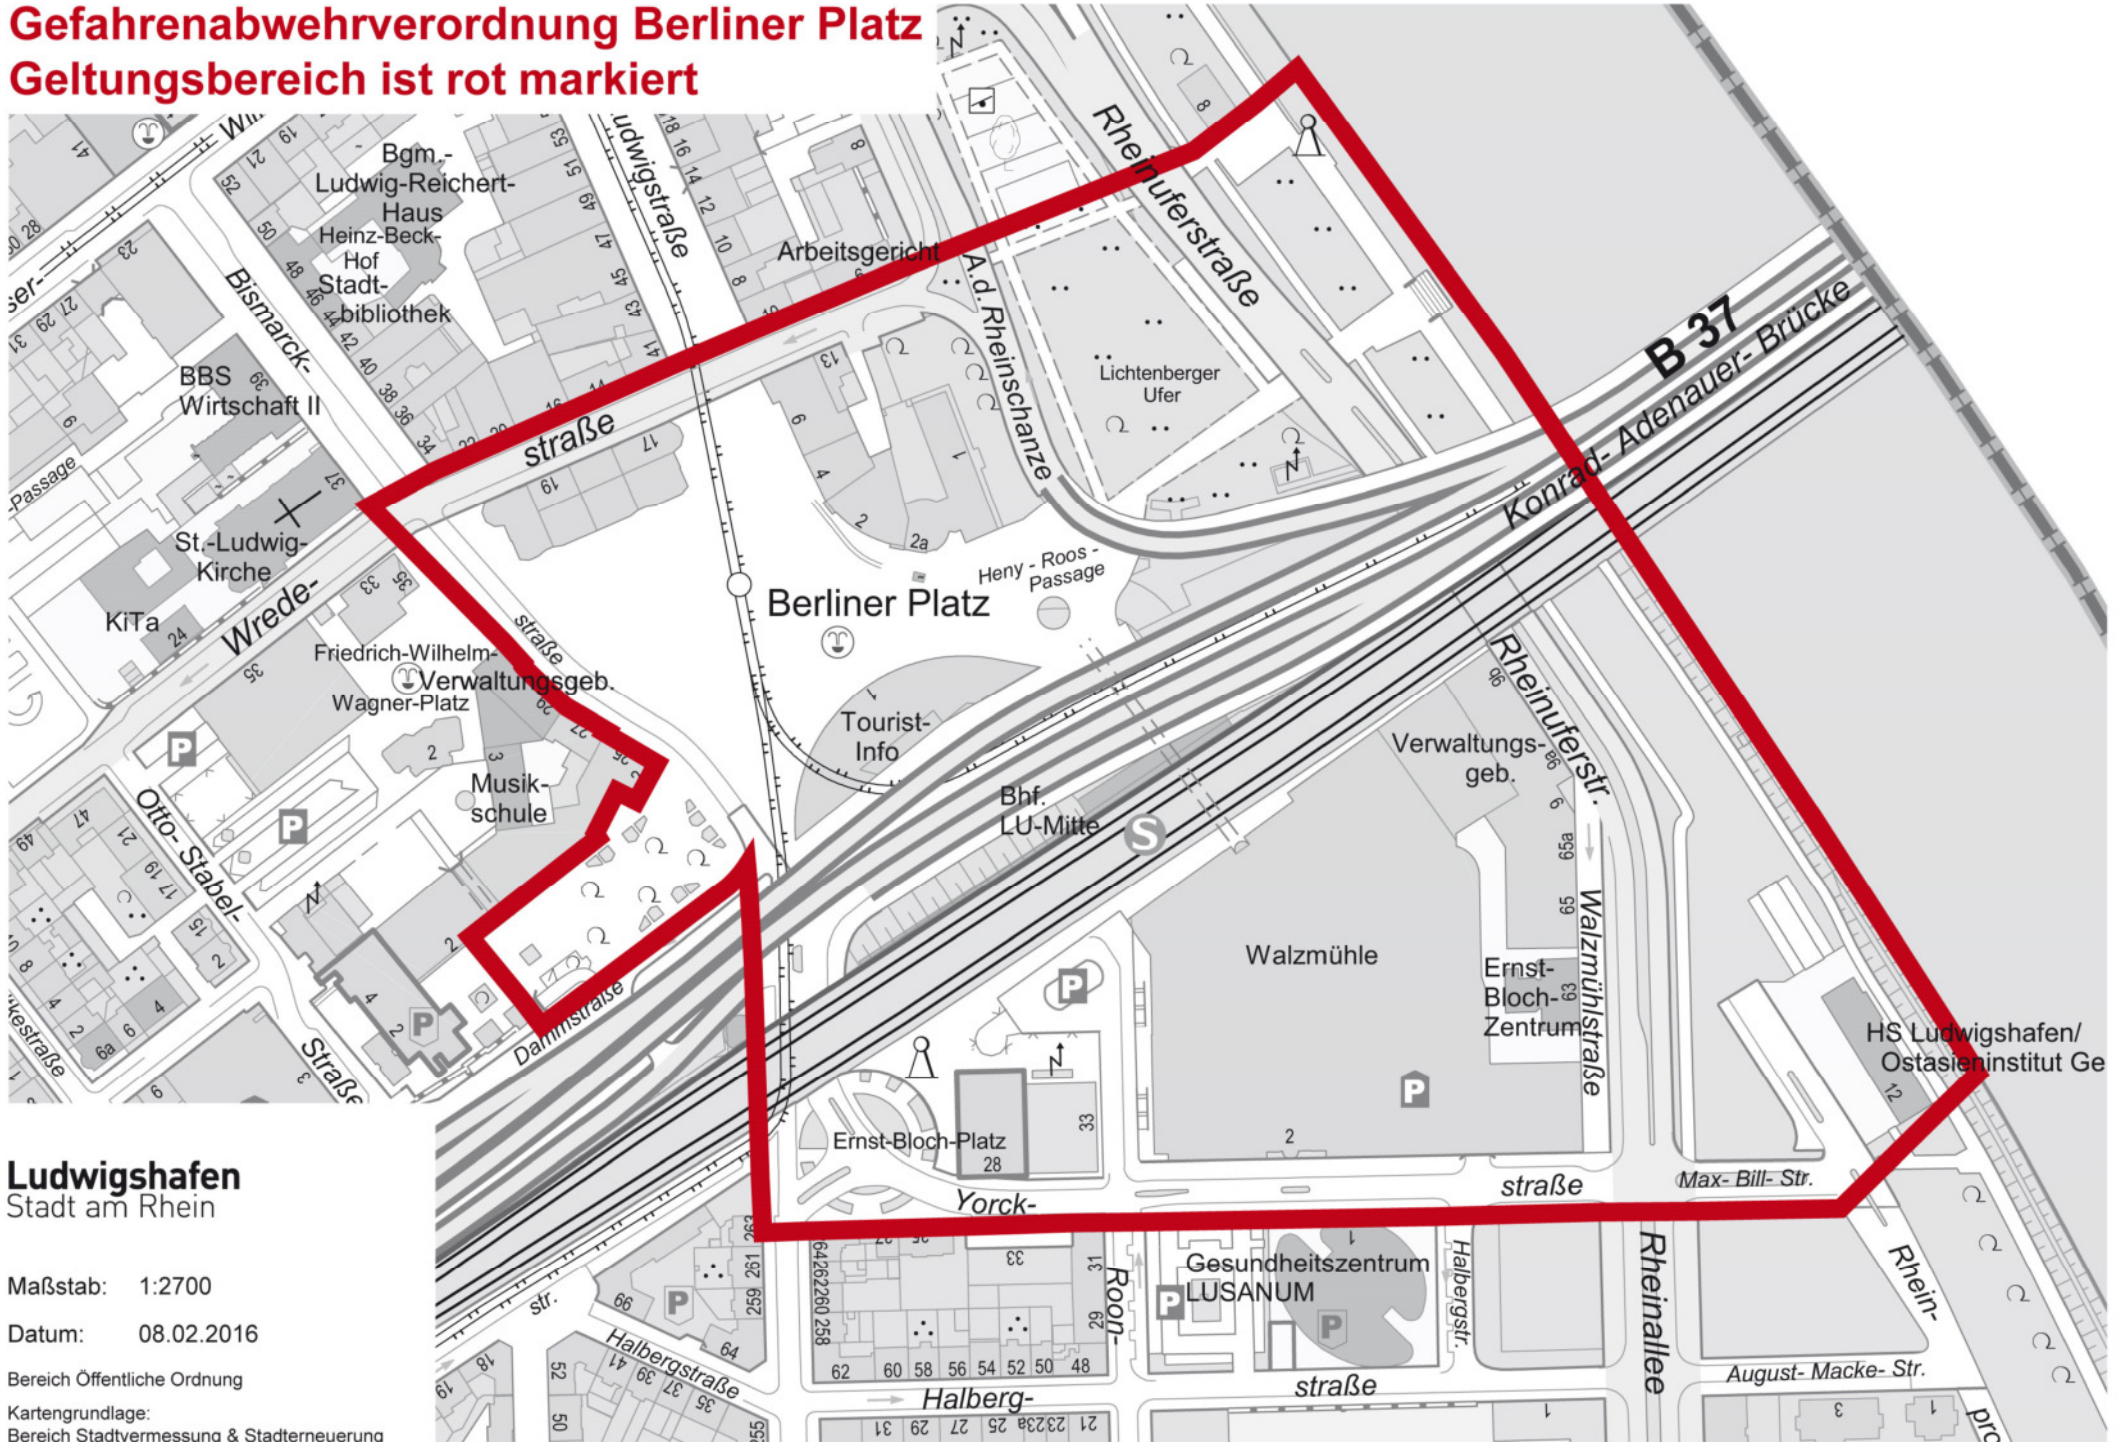

Gefahrenabwehrverordnung Berliner Platz

Geltungsbereich ist rot markiert

Ludwigshafen Stadt am Rhein

Maßstab: 1:2700

Datum: 08.02.2016

Bereich Öffentliche Ordnung

Kartengrundlage:
Bereich Stadtvermessung & Stadterneuerung