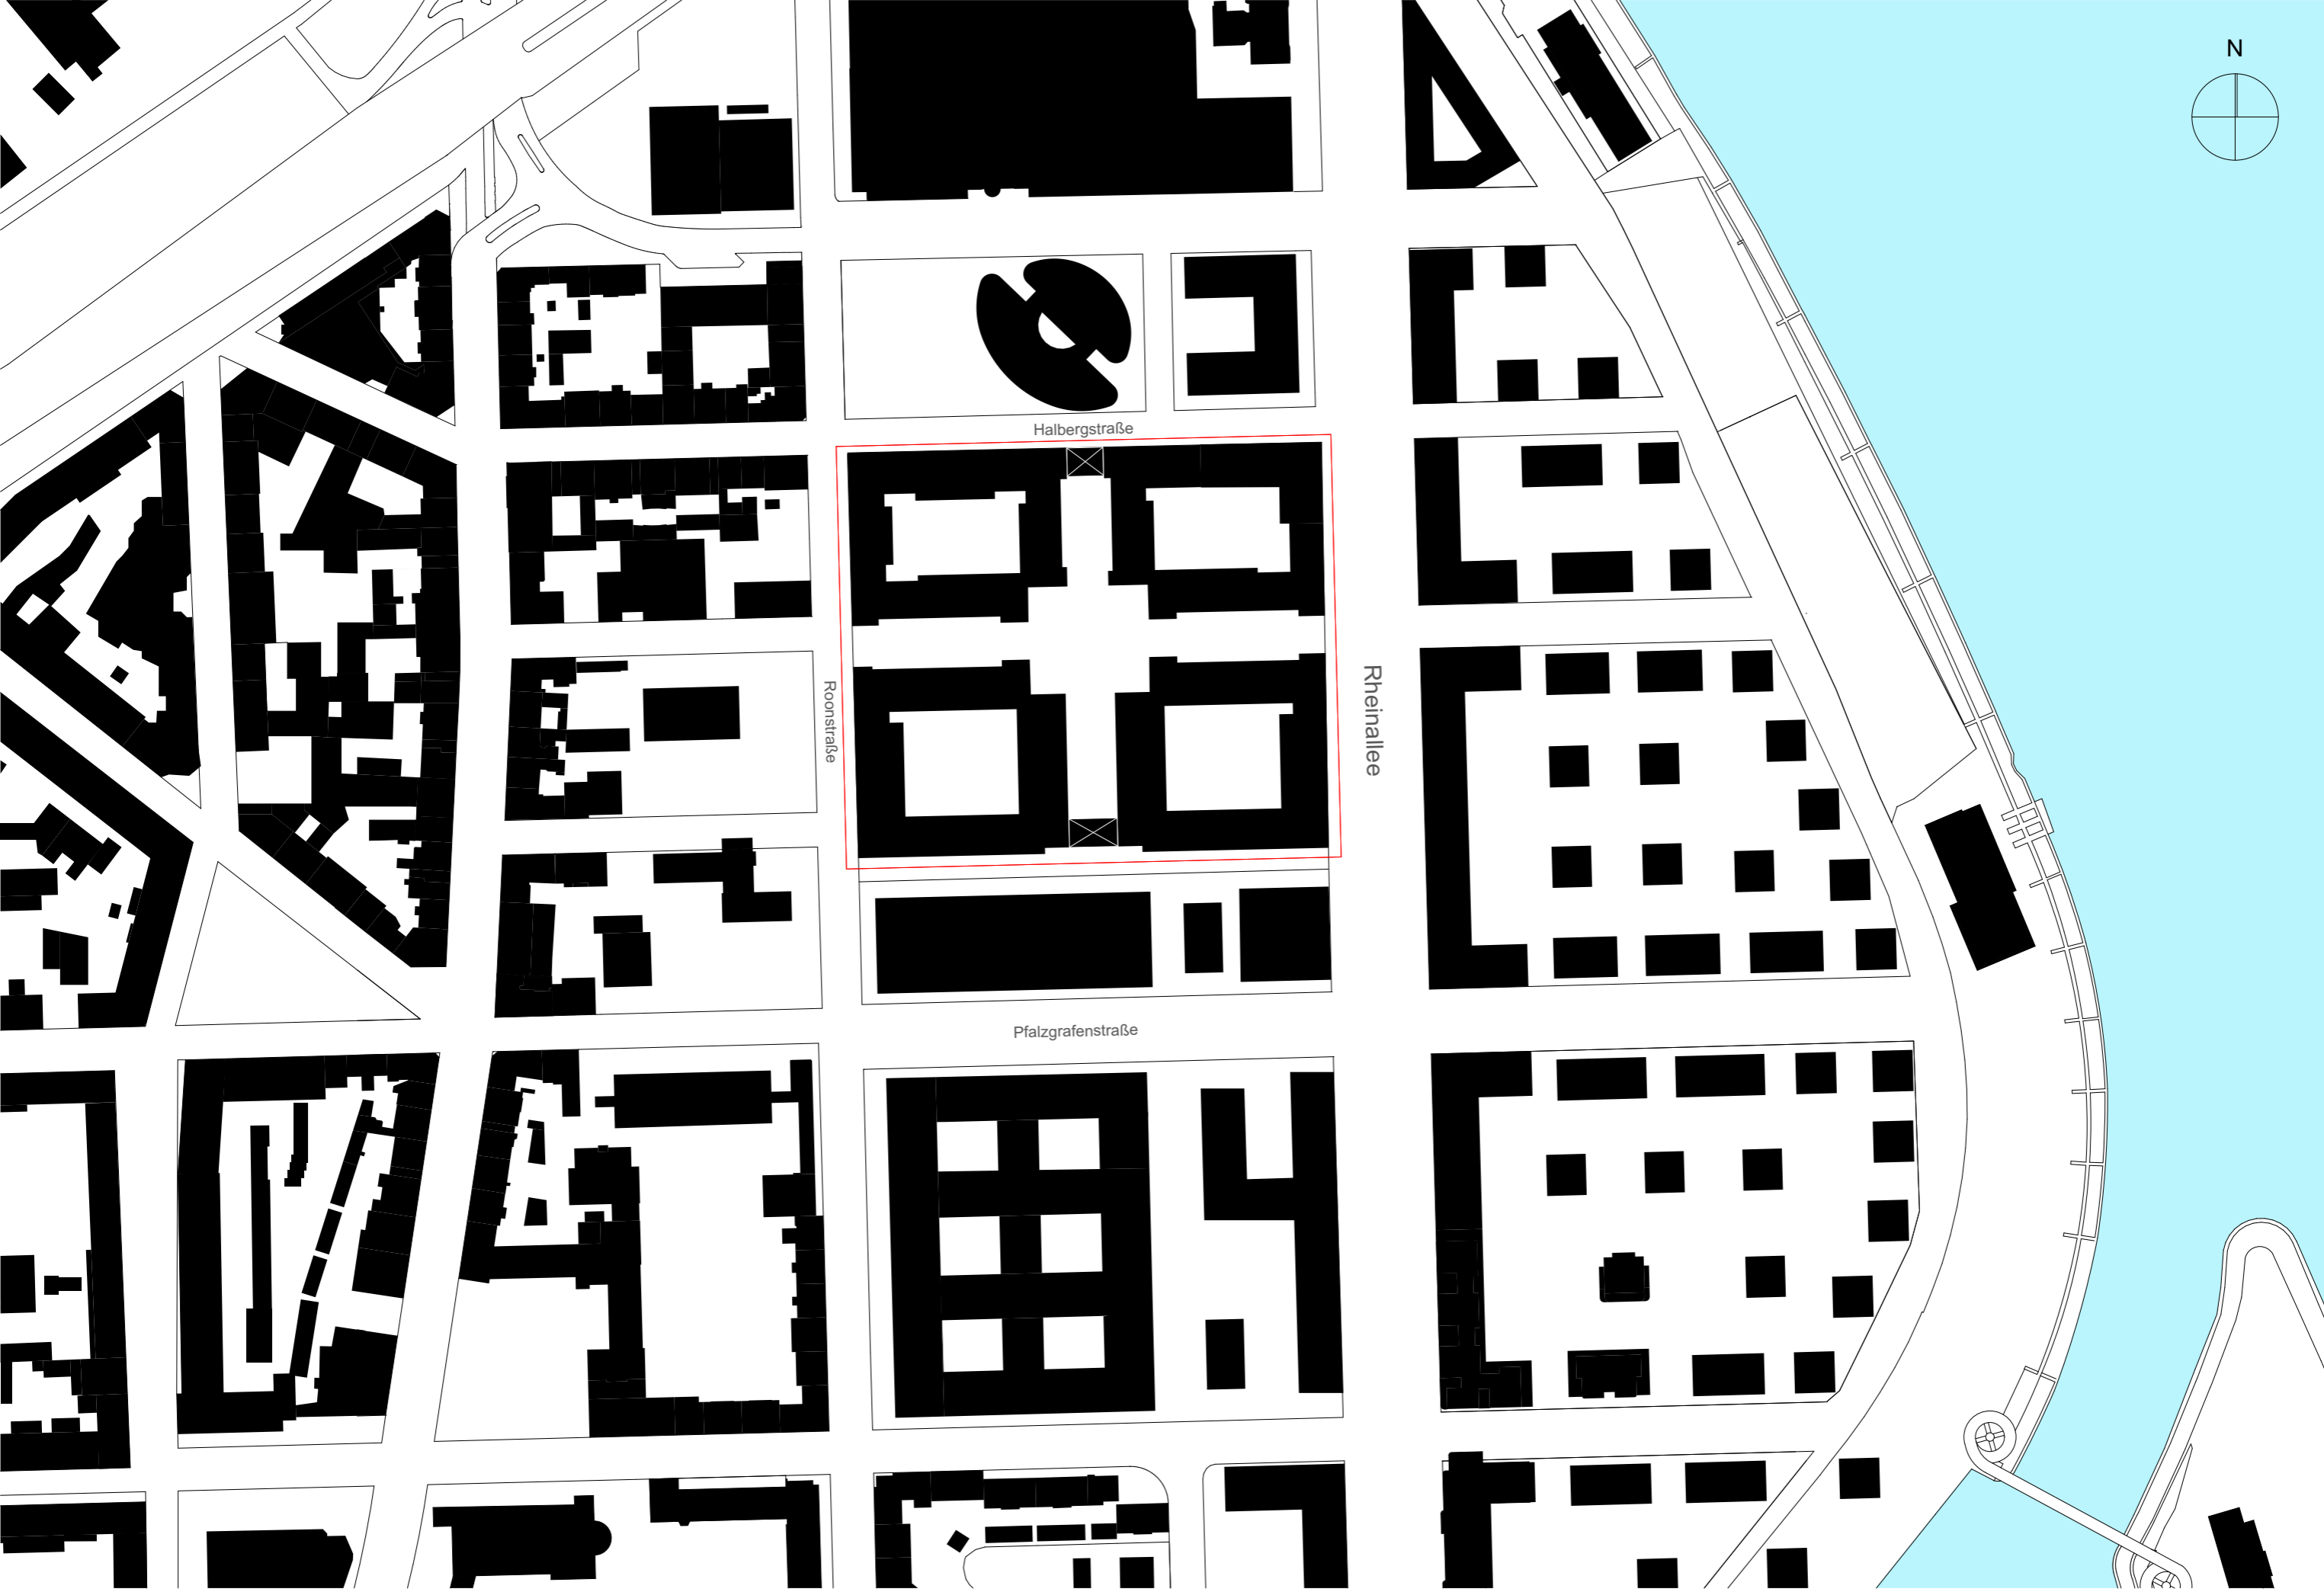

Ludwigshafen Halberg-Areal

VORENTWURF

13.12.2018

STEFAN FORSTER ARCHITEKTEN

Ludwigshafen Halberg-Areal

2-ZW

3-ZW

4-ZW