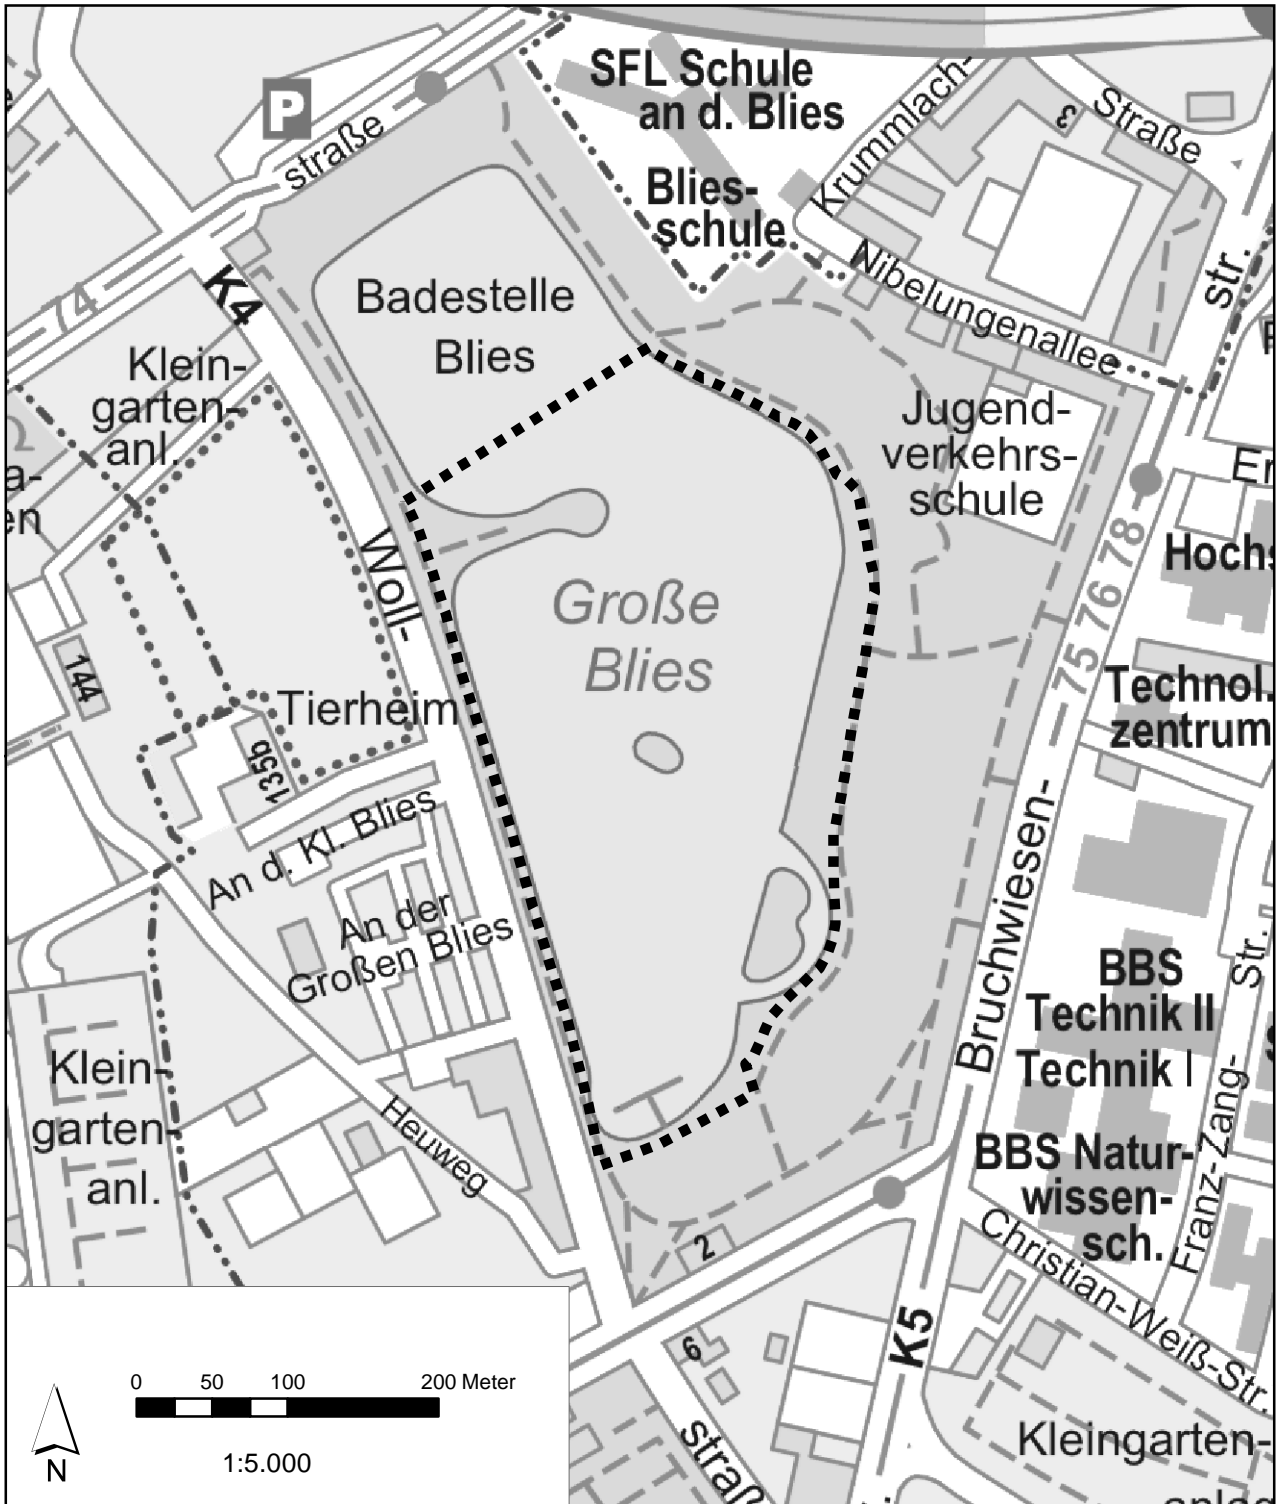

# Geplanter Geschützter Landschaftsbestandteil "Große Blies"

 Grenze des Geltungsbereiches

**Ludwigshafen**  
Stadt am Rhein

26.04.2017