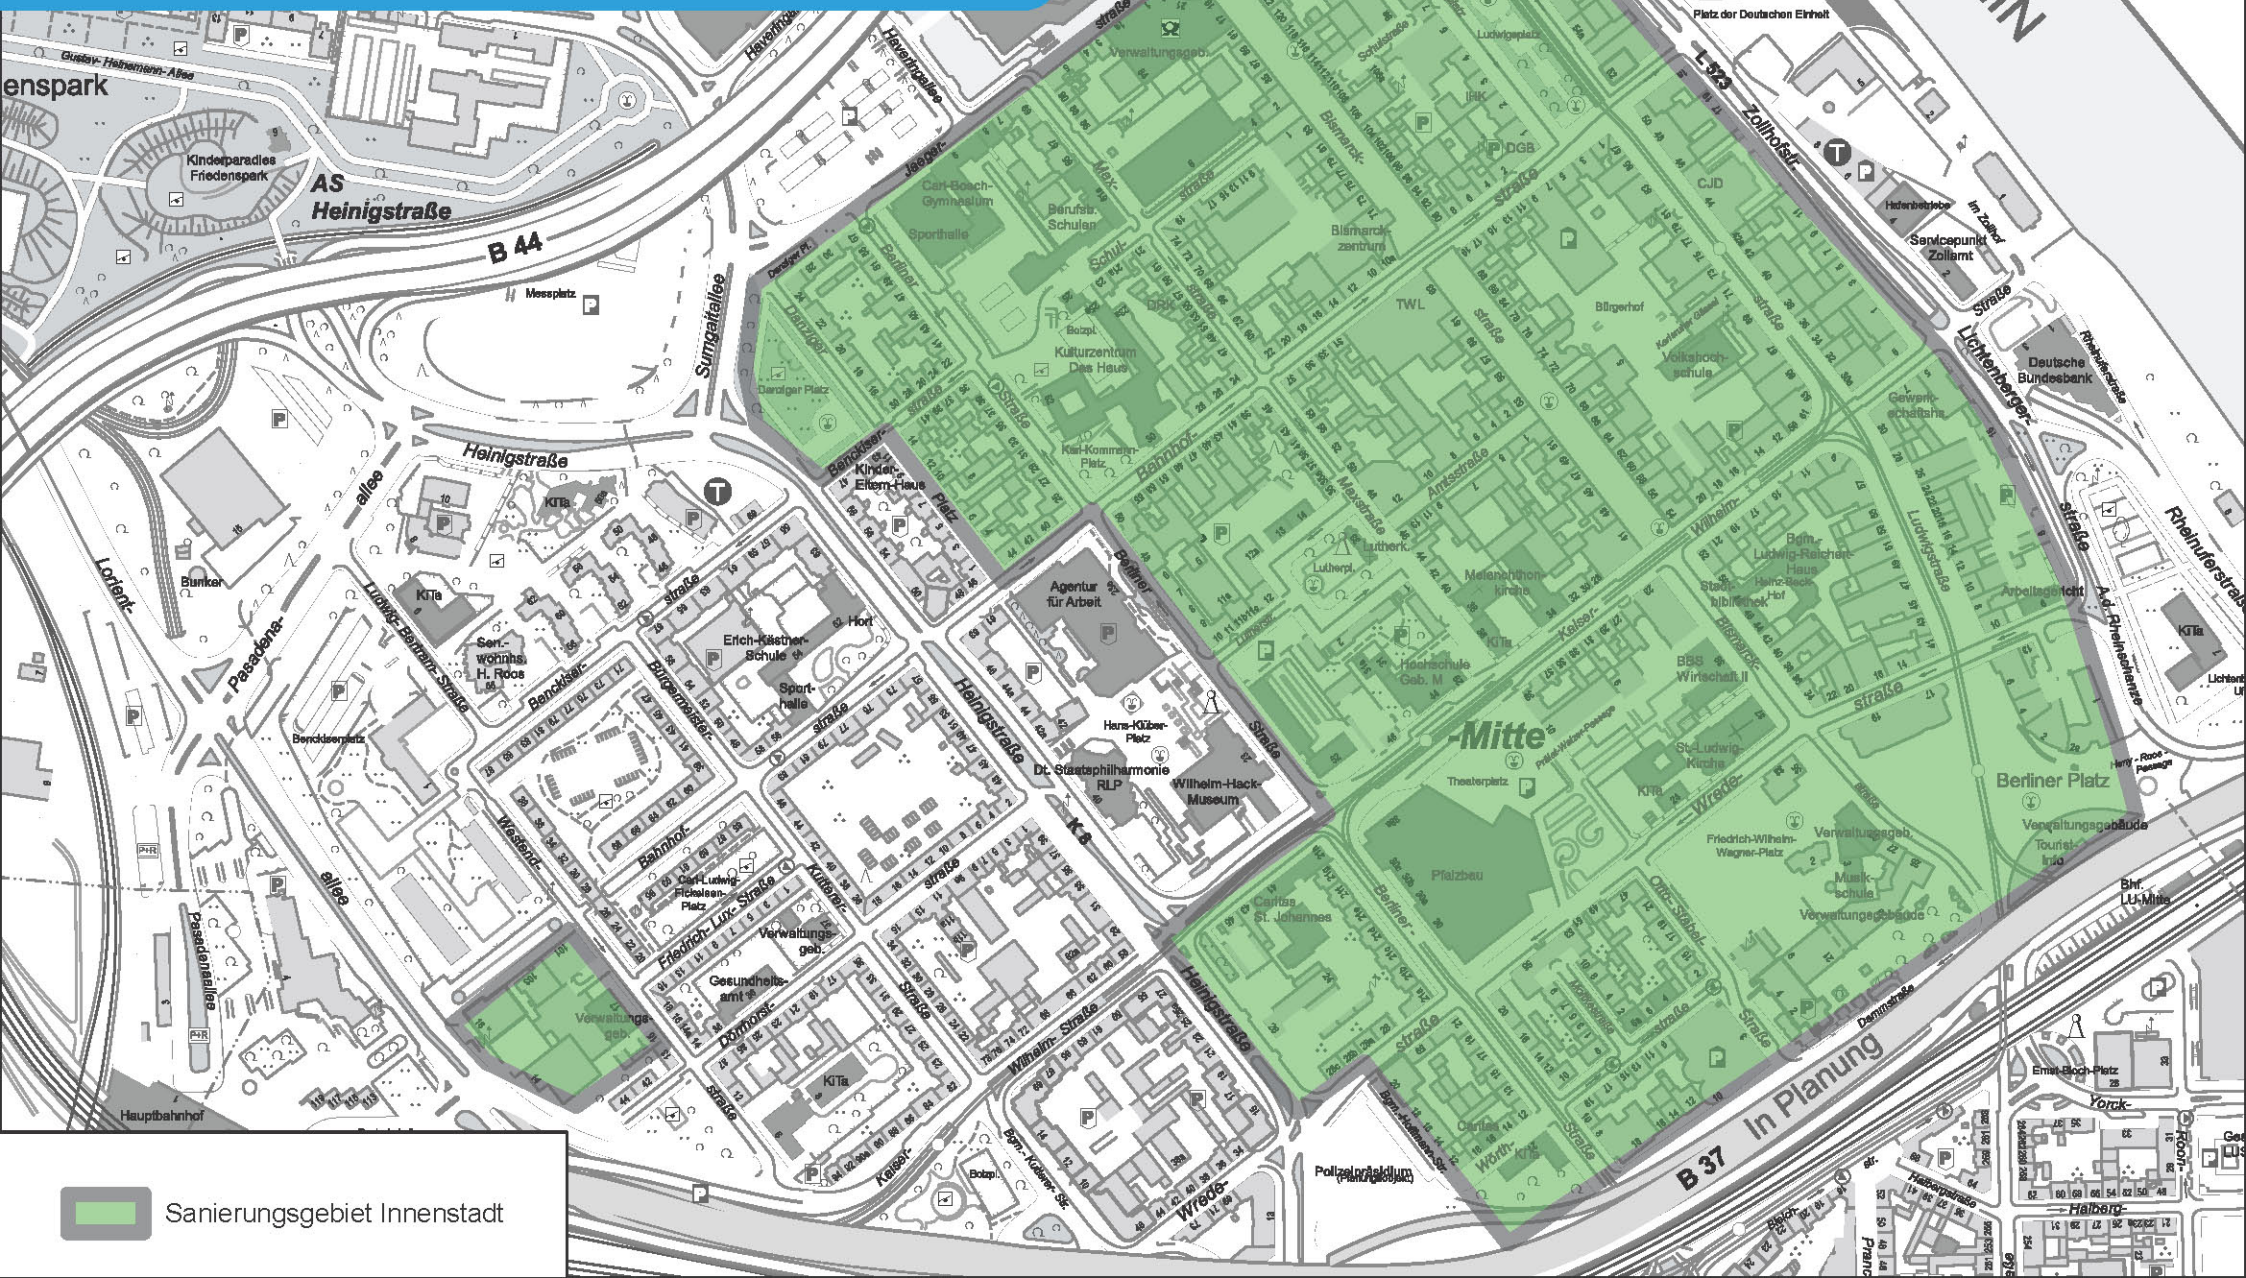

Ludwigshafen am Rhein Innenstadt

Maßstab 1 : 5 000

Ludwigshafen am Rhein

 Sanierungsgebiet Innenstadt