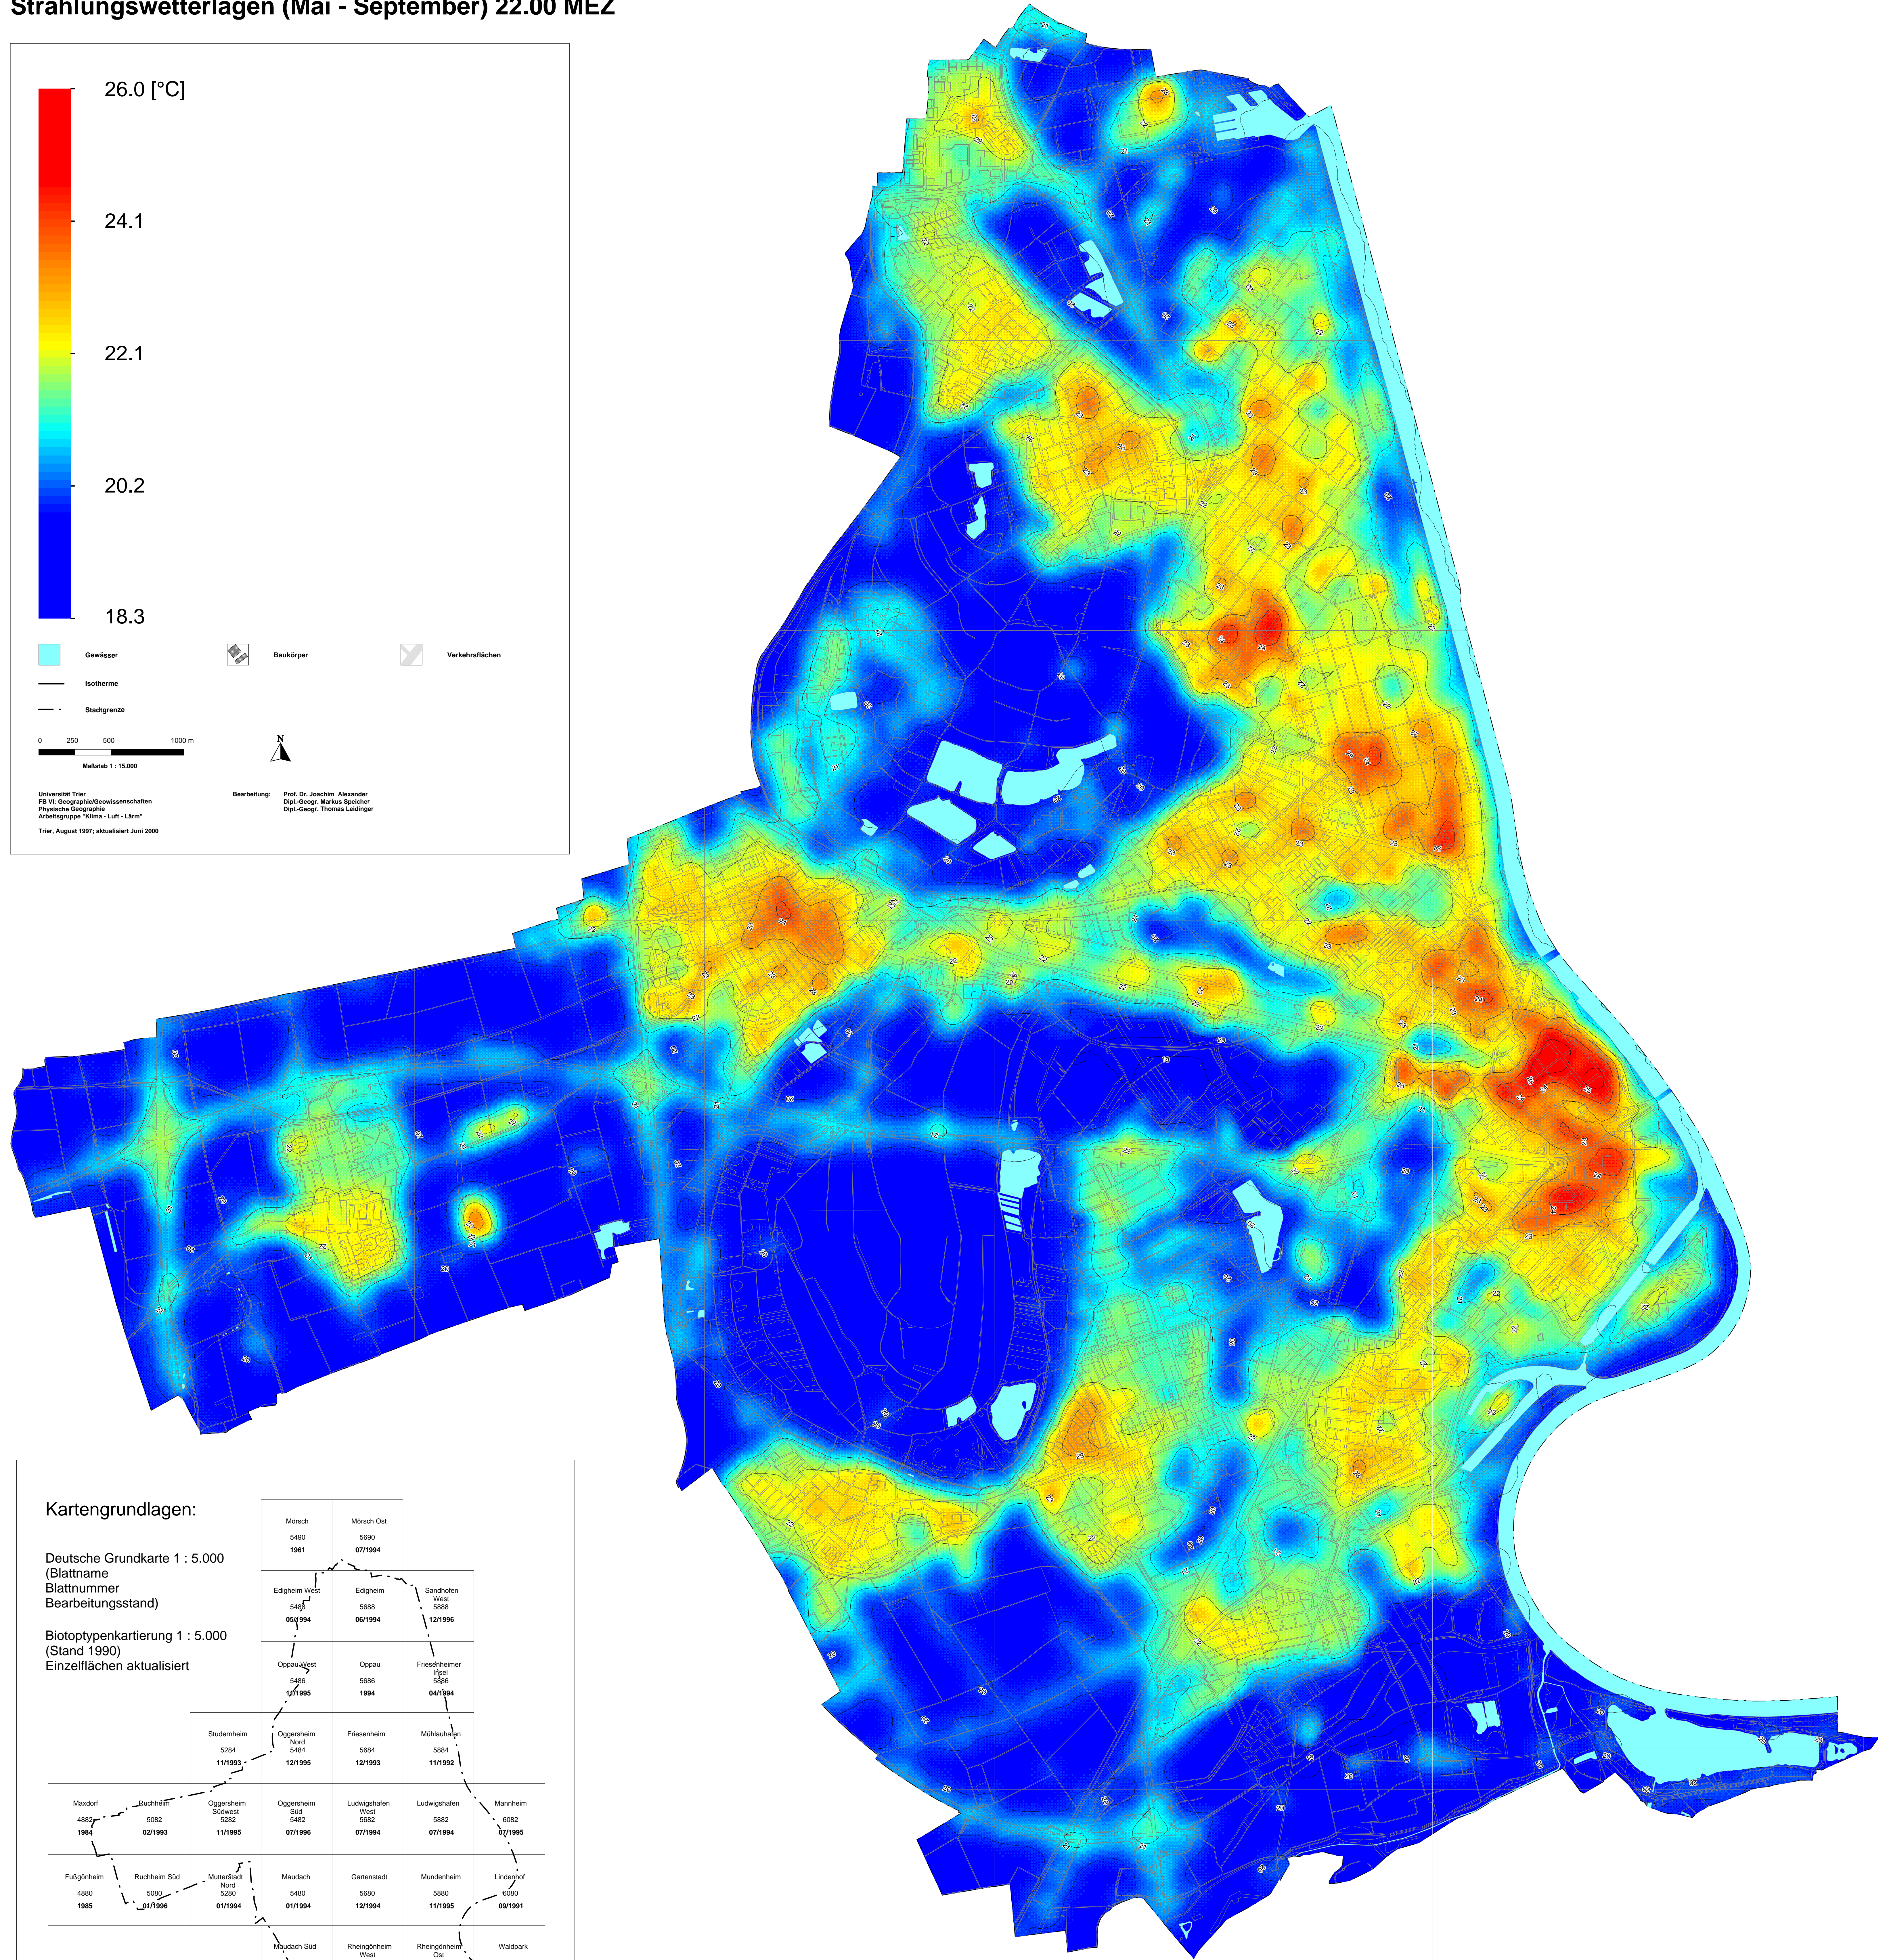

Ludwigshafen am Rhein

Mittlere Lufttemperatur (2m ü. Gr.) bei windschwachen Strahlungswetterlagen (Mai - September) 22.00 MEZ

Kartengrundlagen:

Deutsche Grundkarte 1 : 5.000
(Blattname
Bearbeitungsstand)

Biotoptypenkartierung 1 : 5.000
(Stand 1990)
Einzelflächen aktualisiert

| | | | | | |
|-----------------------------|---------------------------------|---|--|--|---------------------------------|
| | | Mörsch 5490 1961 | Mörsch Ost 5690 07/1994 | | |
| | | Edigheim West 5495 05/1994 | Edigheim 5686 06/1994 | Sandshofen West 5688 12/1996 | |
| | | Oppau West 5496 11/1995 | Oppau 5686 1994 | Friesenheimer Höhe 5686 04/1994 | |
| | Studenheim 5284 11/1993 | Oggersheim Nord 5494 12/1995 | Friesenheim 5684 12/1993 | Mühlauhaln 5684 11/1992 | |
| Maxdorf 4882 1984 | Ruchheim 5062 02/1993 | Oggersheim Südwest 5282 11/1995 | Oggersheim Süd 5482 07/1996 | Ludwigshafen West 5682 07/1994 | Ludwigshafen 5682 07/1994 |
| Mannheim 6052 07/1995 | | | | | |
| Fußgönheim 4880 1985 | Ruchheim Süd 5060 01/1996 | Mullersbad Nord 5280 01/1994 | Maudach 5480 01/1994 | Gartenstadt 5680 12/1994 | Mundenheim 5680 11/1995 |
| | | | | | Lindorf 6050 09/1991 |
| | | Maudach Süd 5478 07/1996 | Rheingörheim West 5678 12/1996 | Rheingörheim Ost 5678 01/1995 | Waldpark 6078 06/1991 |
| | | | | | |
| | | Limburgerhof Nordwest 5478 05/1991 | Limburgerhof Nordost 5478 01/1995 | Neckfen Nord 5678 01/1995 | Altp Altheim 6078 01/1995 |