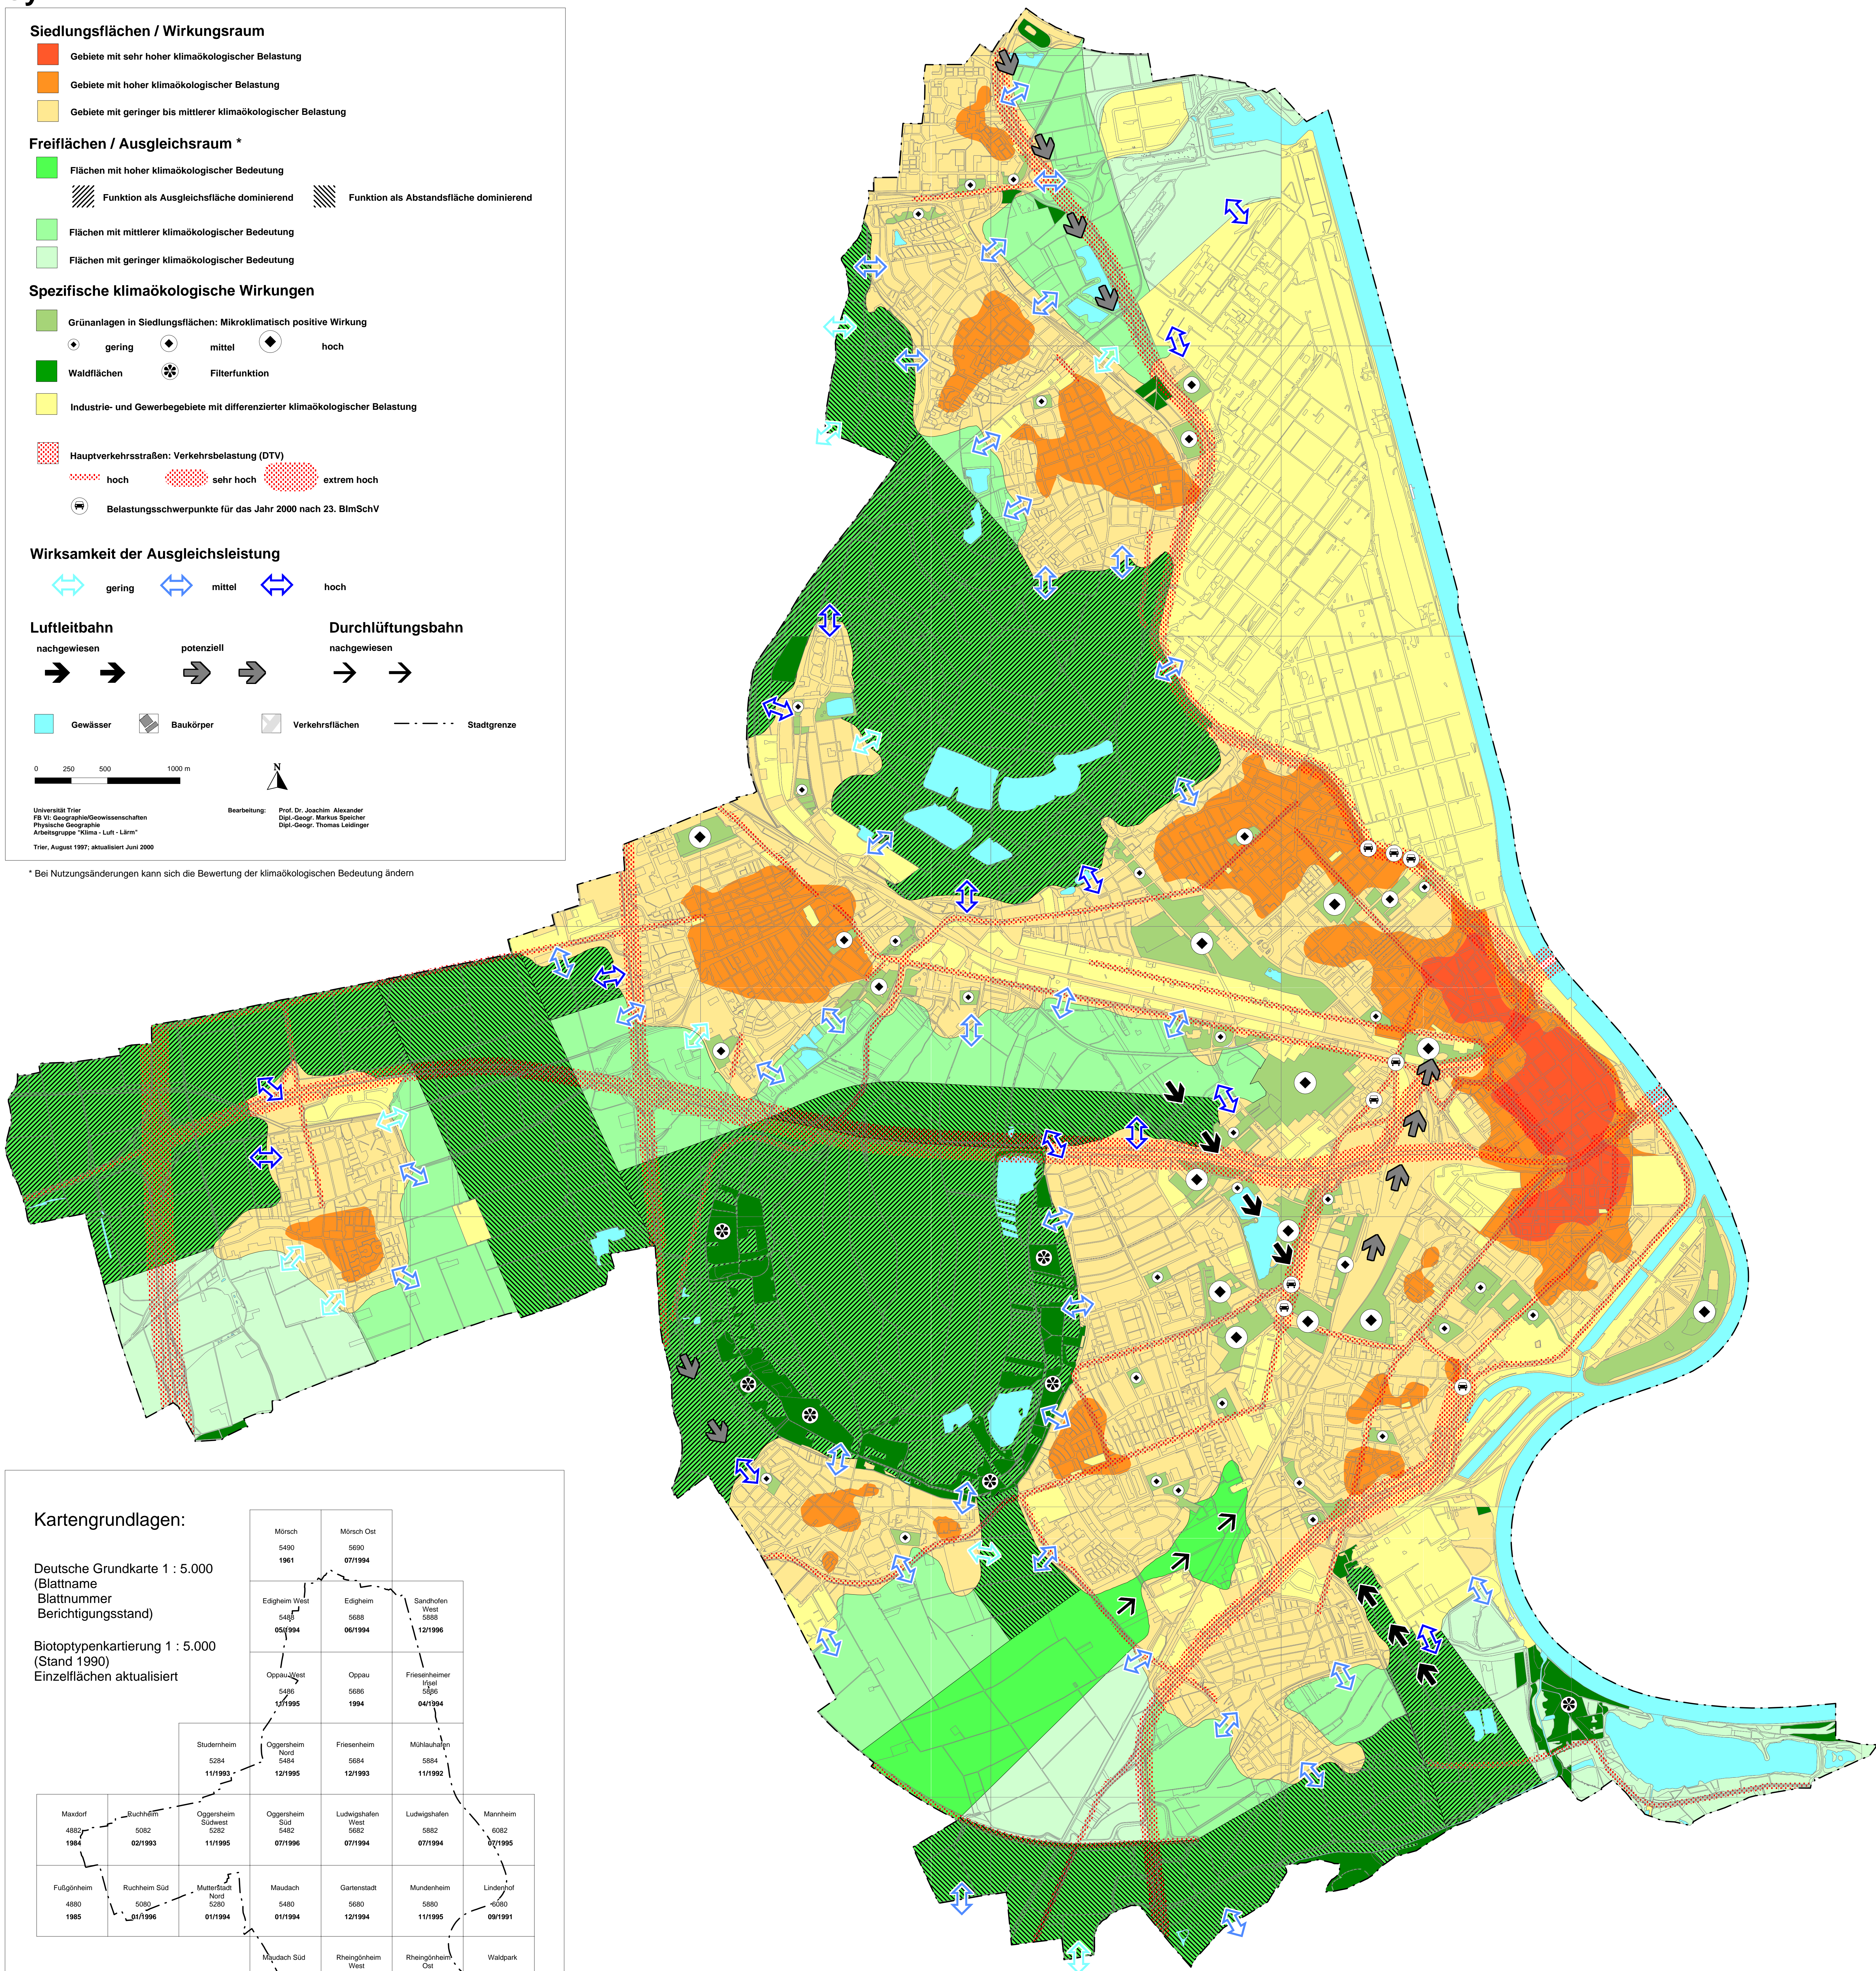

Ludwigshafen am Rhein

Synthetische Klimafunktionskarte

Siedlungsflächen / Wirkungsraum

- Gebiete mit sehr hoher klimaökologischer Belastung
- Gebiete mit hoher klimaökologischer Belastung
- Gebiete mit geringer bis mittlerer klimaökologischer Belastung

Freiflächen / Ausgleichsraum *

- Flächen mit hoher klimaökologischer Bedeutung
- ▨ Funktion als Ausgleichsfläche dominierend ▩ Funktion als Abstandsfläche dominierend
- Flächen mit mittlerer klimaökologischer Bedeutung
- Flächen mit geringer klimaökologischer Bedeutung

Spezifische klimaökologische Wirkungen

- Grünanlagen in Siedlungsflächen: Mikroklimatisch positive Wirkung
  - gering   ● mittel   ● hoch
- Waldflächen   ● Filterfunktion
- Industrie- und Gewerbegebiete mit differenzierter klimaökologischer Belastung
- ▨ Hauptverkehrsstraßen: Verkehrsbelastung (DTV)
  - ▨ hoch   ▨ sehr hoch   ▨ extrem hoch
- Belastungsschwerpunkte für das Jahr 2000 nach 23. BImSchV

Wirksamkeit der Ausgleichsleistung

- ↔ gering   ↔ mittel   ↔ hoch

Luftleitbahn

- → nachgewiesen   → potenziell

Durchlüftungsbahn

- → nachgewiesen   →

- Gewässer   ■ Baukörper   ■ Verkehrsflächen   - - - - - Stadtgrenze

* Bei Nutzungsänderungen kann sich die Bewertung der klimaökologischen Bedeutung ändern

Kartengrundlagen:

Deutsche Grundkarte 1 : 5.000
(Blattname
Blattnummer
Berichtigungsstand)

Biotoptypenkartierung 1 : 5.000
(Stand 1990)
Einzelflächen aktualisiert

	Mörsch 5490 1961	Mörsch Ost 5690 071994			
	Edigheim West 5489 051994	Edigheim 5888 061994	Sandhofen West 5888 121996		
	Oppau West 5496 111995	Oppau 5686 1994	Friesenheimer Höhe 5686 041994		
	Studenheim 5284 111993	Oggensheim Nord 5484 121995	Friesenheim 5684 121993	Mühlauhalgen 5884 111992	
Maxdorf 4882 1984	Ruchheim 5082 021993	Oggensheim Südwest 5282 111995	Oggensheim Süd 5482 071996	Ludwigshafen West 5682 071994	Ludwigshafen 5882 071994
					Mannheim 6082 071995
Fußgönheim 4880 1985	Ruchheim Süd 5080 011996	Mutterstadt Nord 5280 011994	Maudach 5480 011994	Gartenstadt 5680 121994	Mundenheim 5880 111995
					Lindorf 6080 091991
	Maudach Süd 5478 071996	Rheingörheim West 5678 121996	Rheingörheim Ost 5878 011995		Waldpark 6078 061991
	Limburgerhof Nordwest 5478 051991	Limburgerhof Nordost 5678 011995	Neckfen Nord 5878 011995		Altpf Altheim 6078 011995