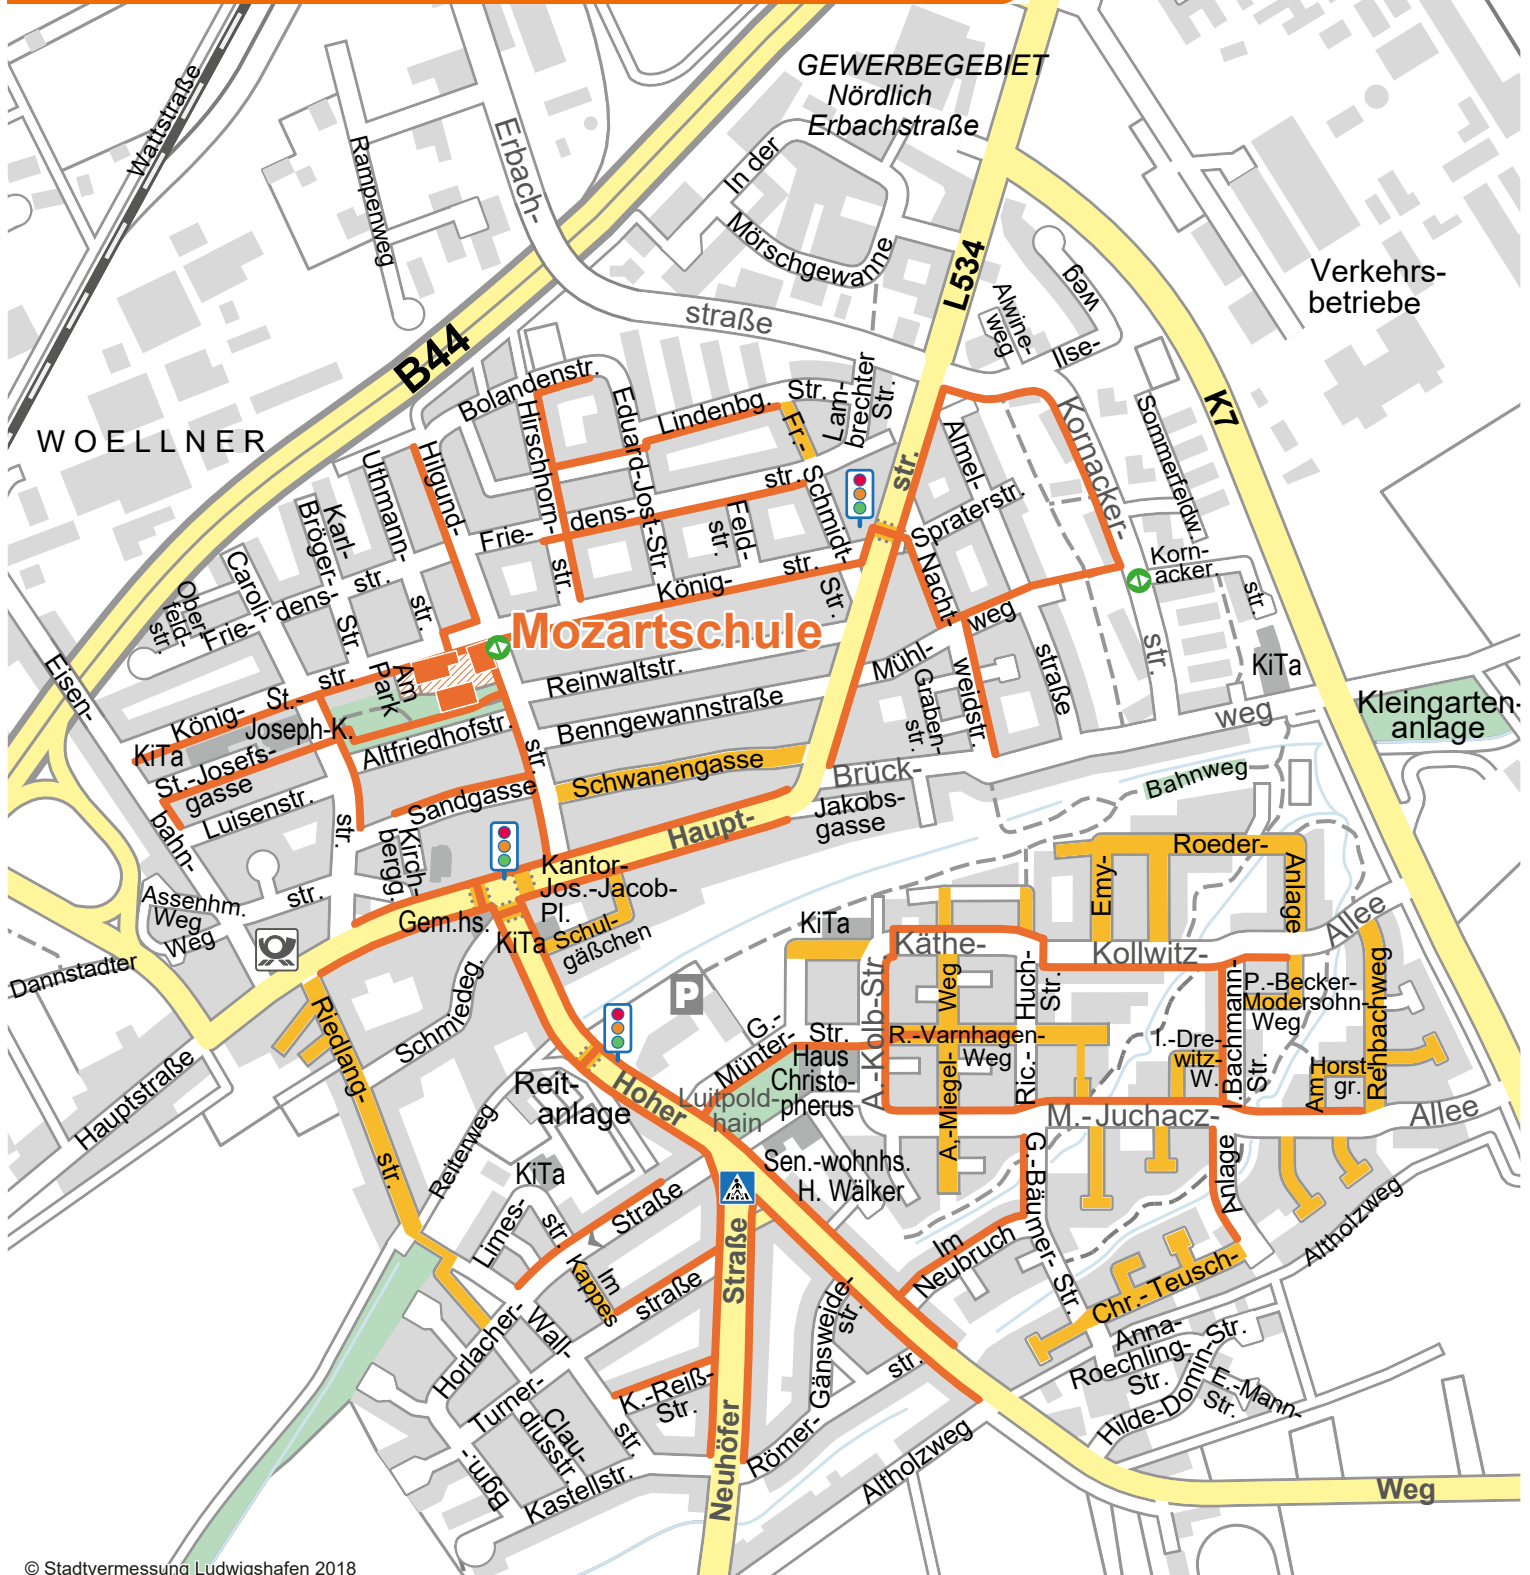

Unser Schulweg GS Mozartschule

Hilgundstraße 21 / Ludwigshafen-Rheingönheim

© Stadtvermessung Ludwigshafen 2018

-  empfohlener Schulweg mit Fußgängerfurt
-  verkehrsberuhigter Bereich
-  Ampel
-  Zebrastreifen
-  Fußgängerzone
-  Querungshilfe