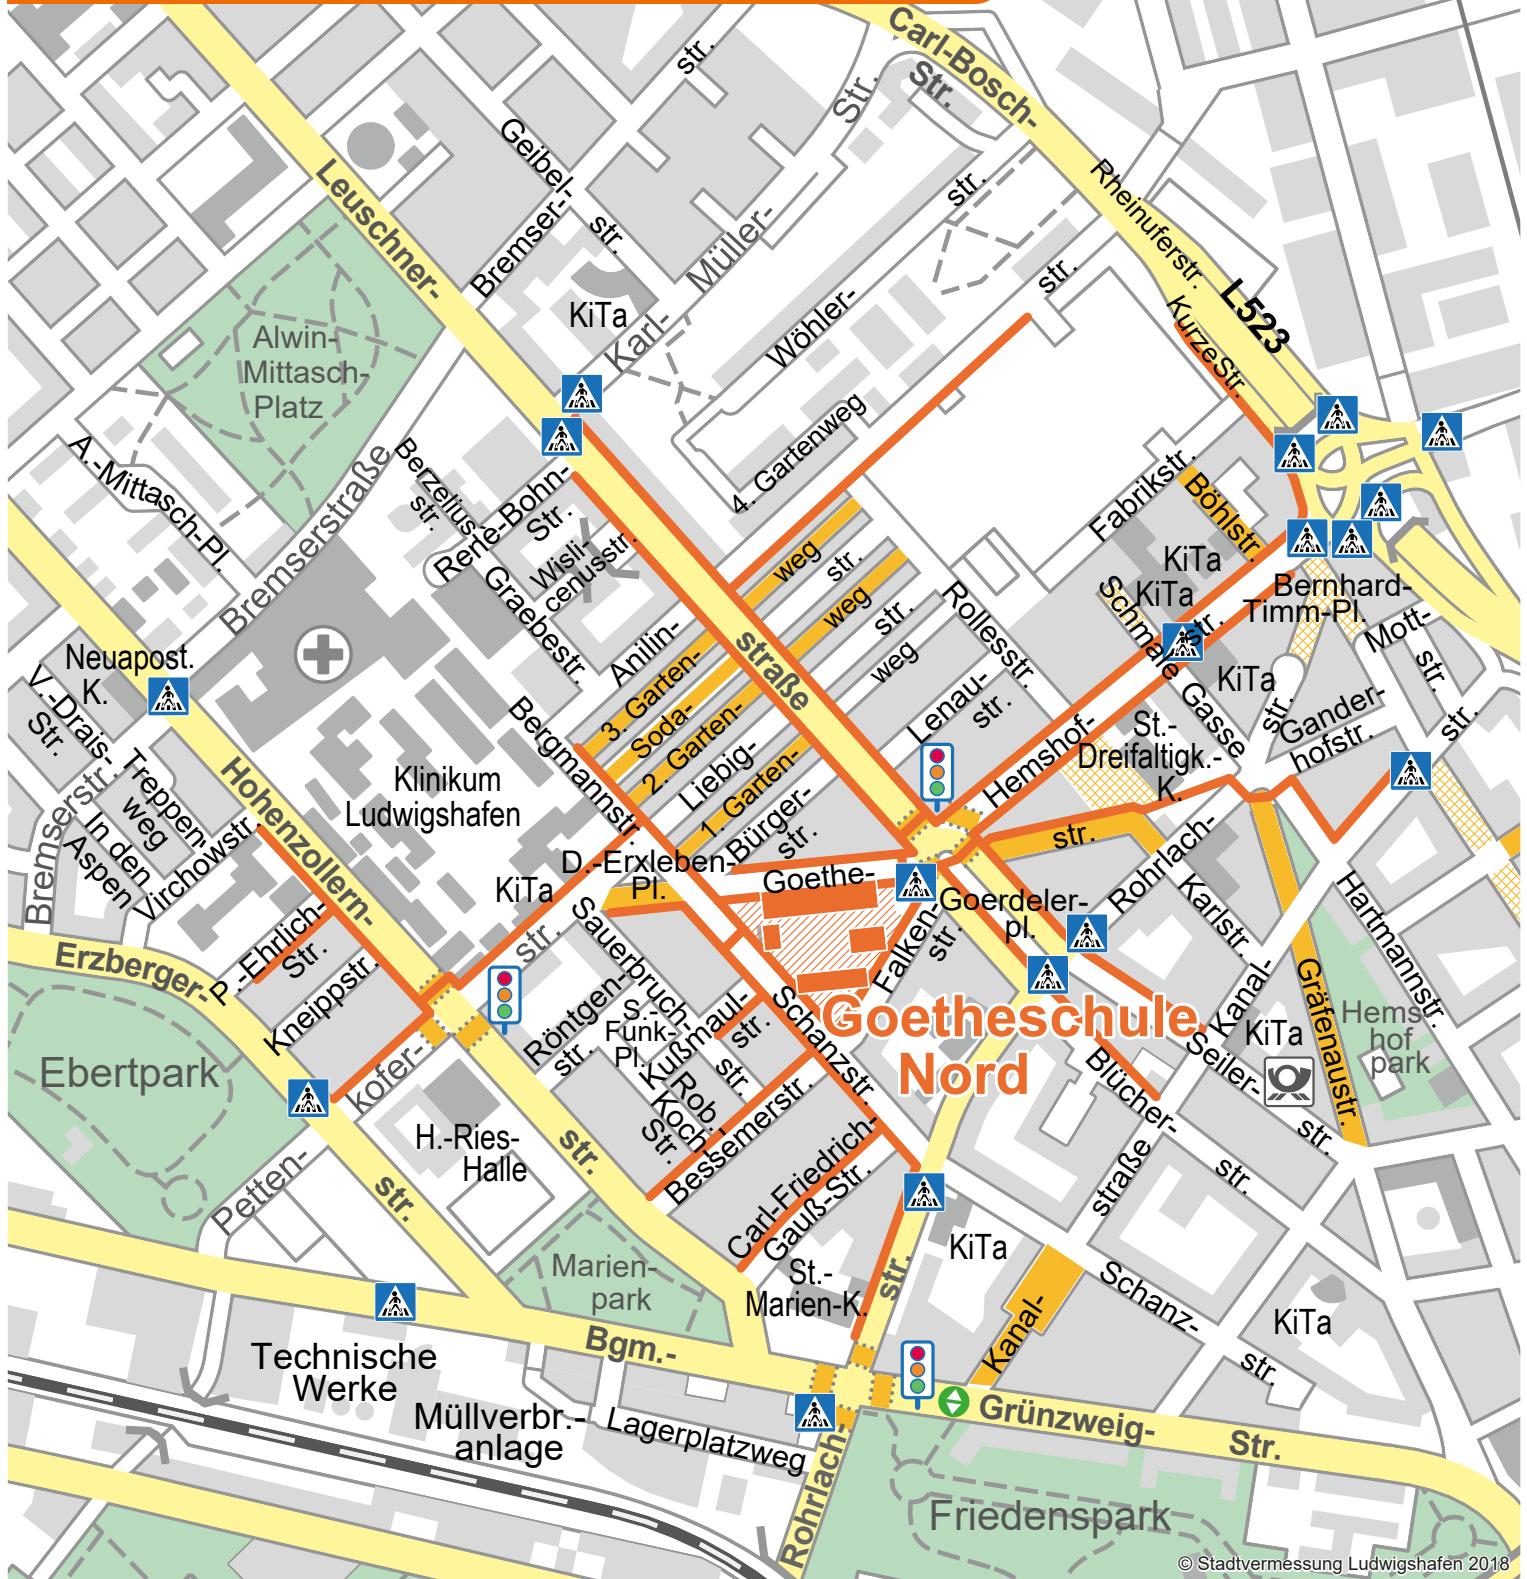

Unser Schulweg

GS Goetheschule Nord

Goethestraße 19 / Ludwigshafen-Nord/Hemshof

© Stadtvermessung Ludwigshafen 2018

-  empfohlener Schulweg mit Fußgängerfurt
-  verkehrsberuhigter Bereich
-  Ampel
-  Zebrastreifen
-  Fußgängerzone
-  Querungshilfe