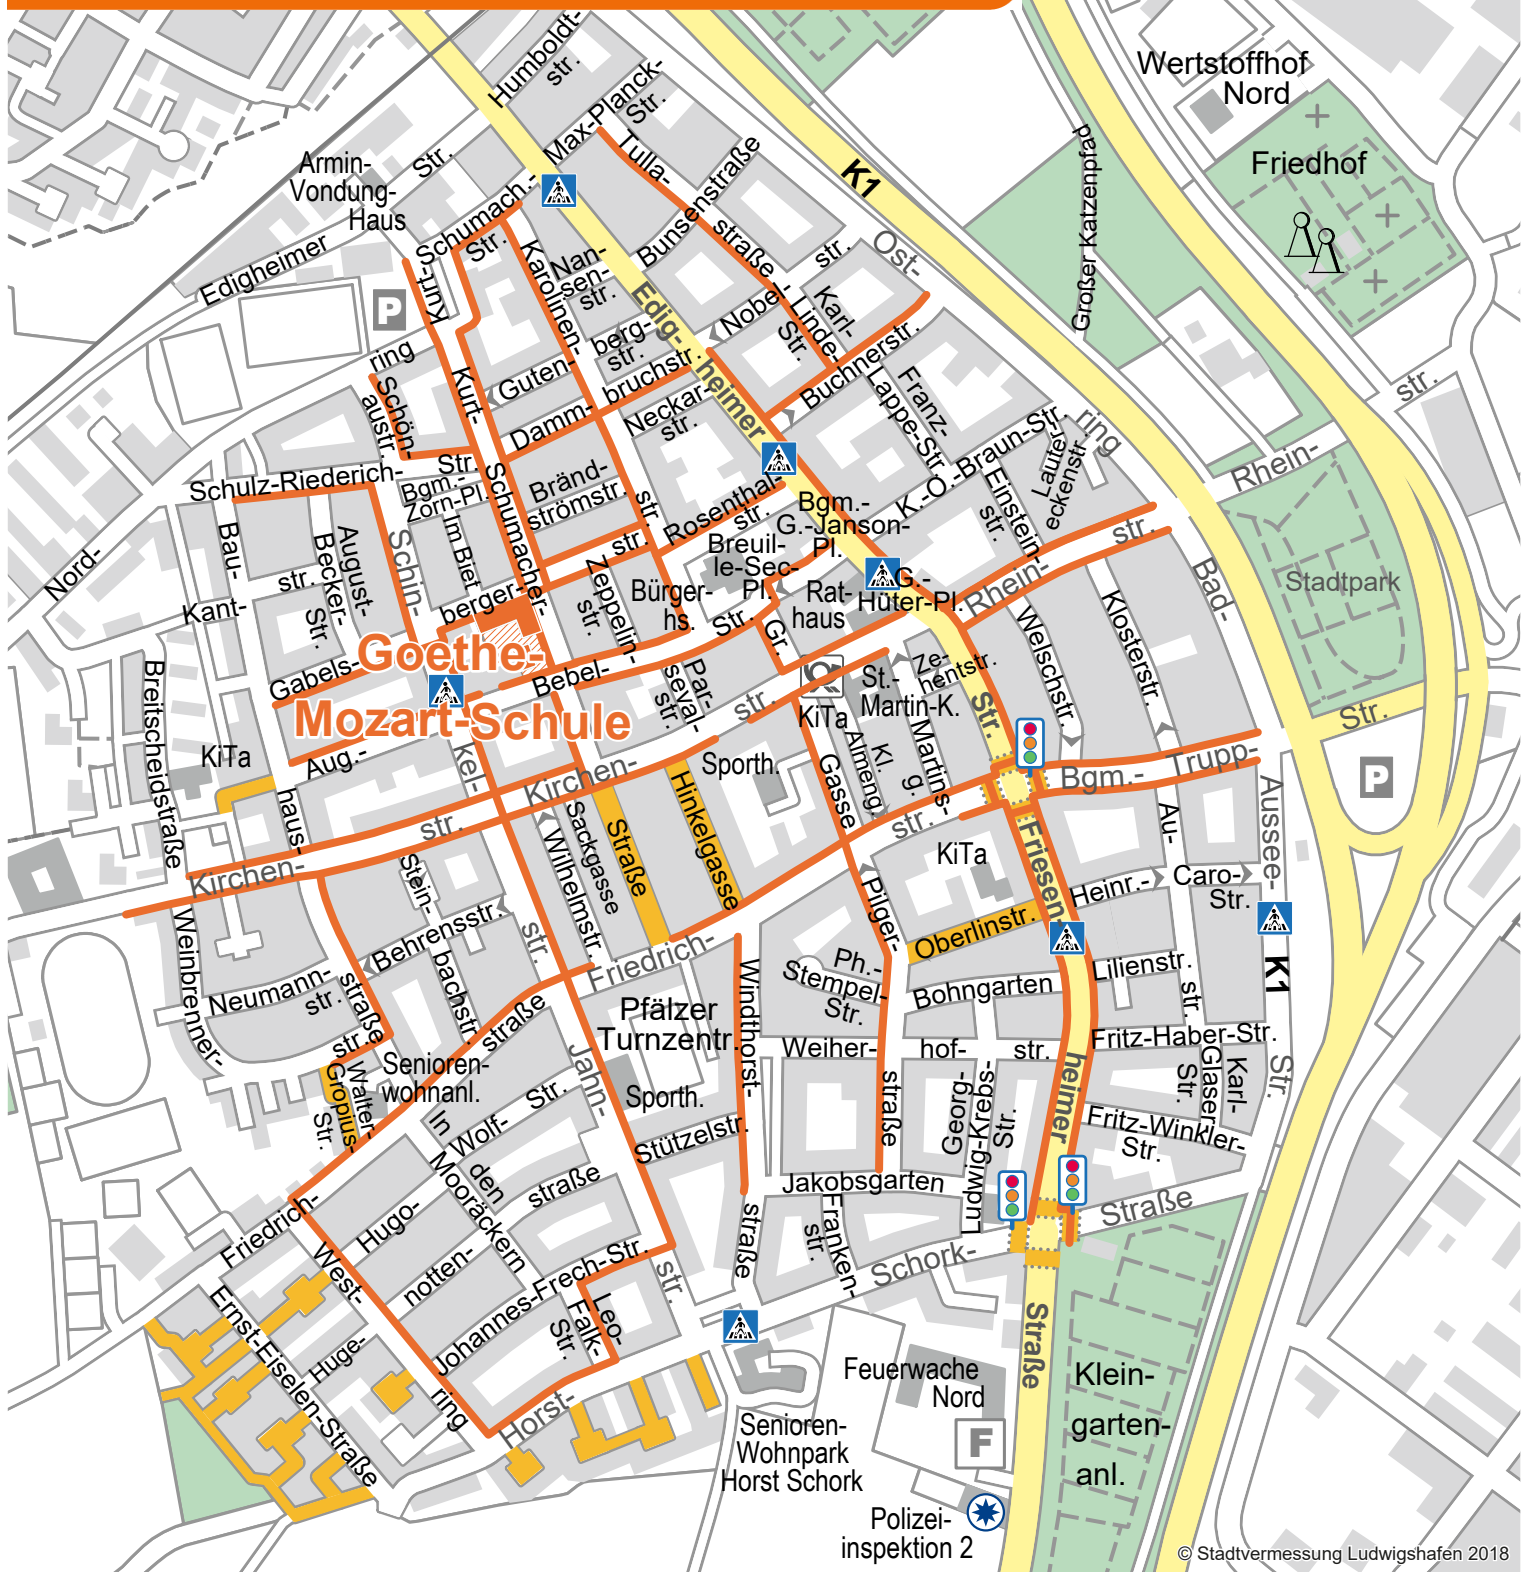

Unser Schulweg

GS Goethe-Mozart-Schule

Kurt-Schumacher-Straße 36 / Ludwigshafen-Oppau

© Stadtvermessung Ludwigshafen 2018

-  empfohlener Schulweg mit Fußgängerfurt
-  verkehrsberuhigter Bereich
-  Zebrastreifen
-  Fußgängerzone
-  Ampel
-  Querungshilfe
-  Polizei
- Stand 2018