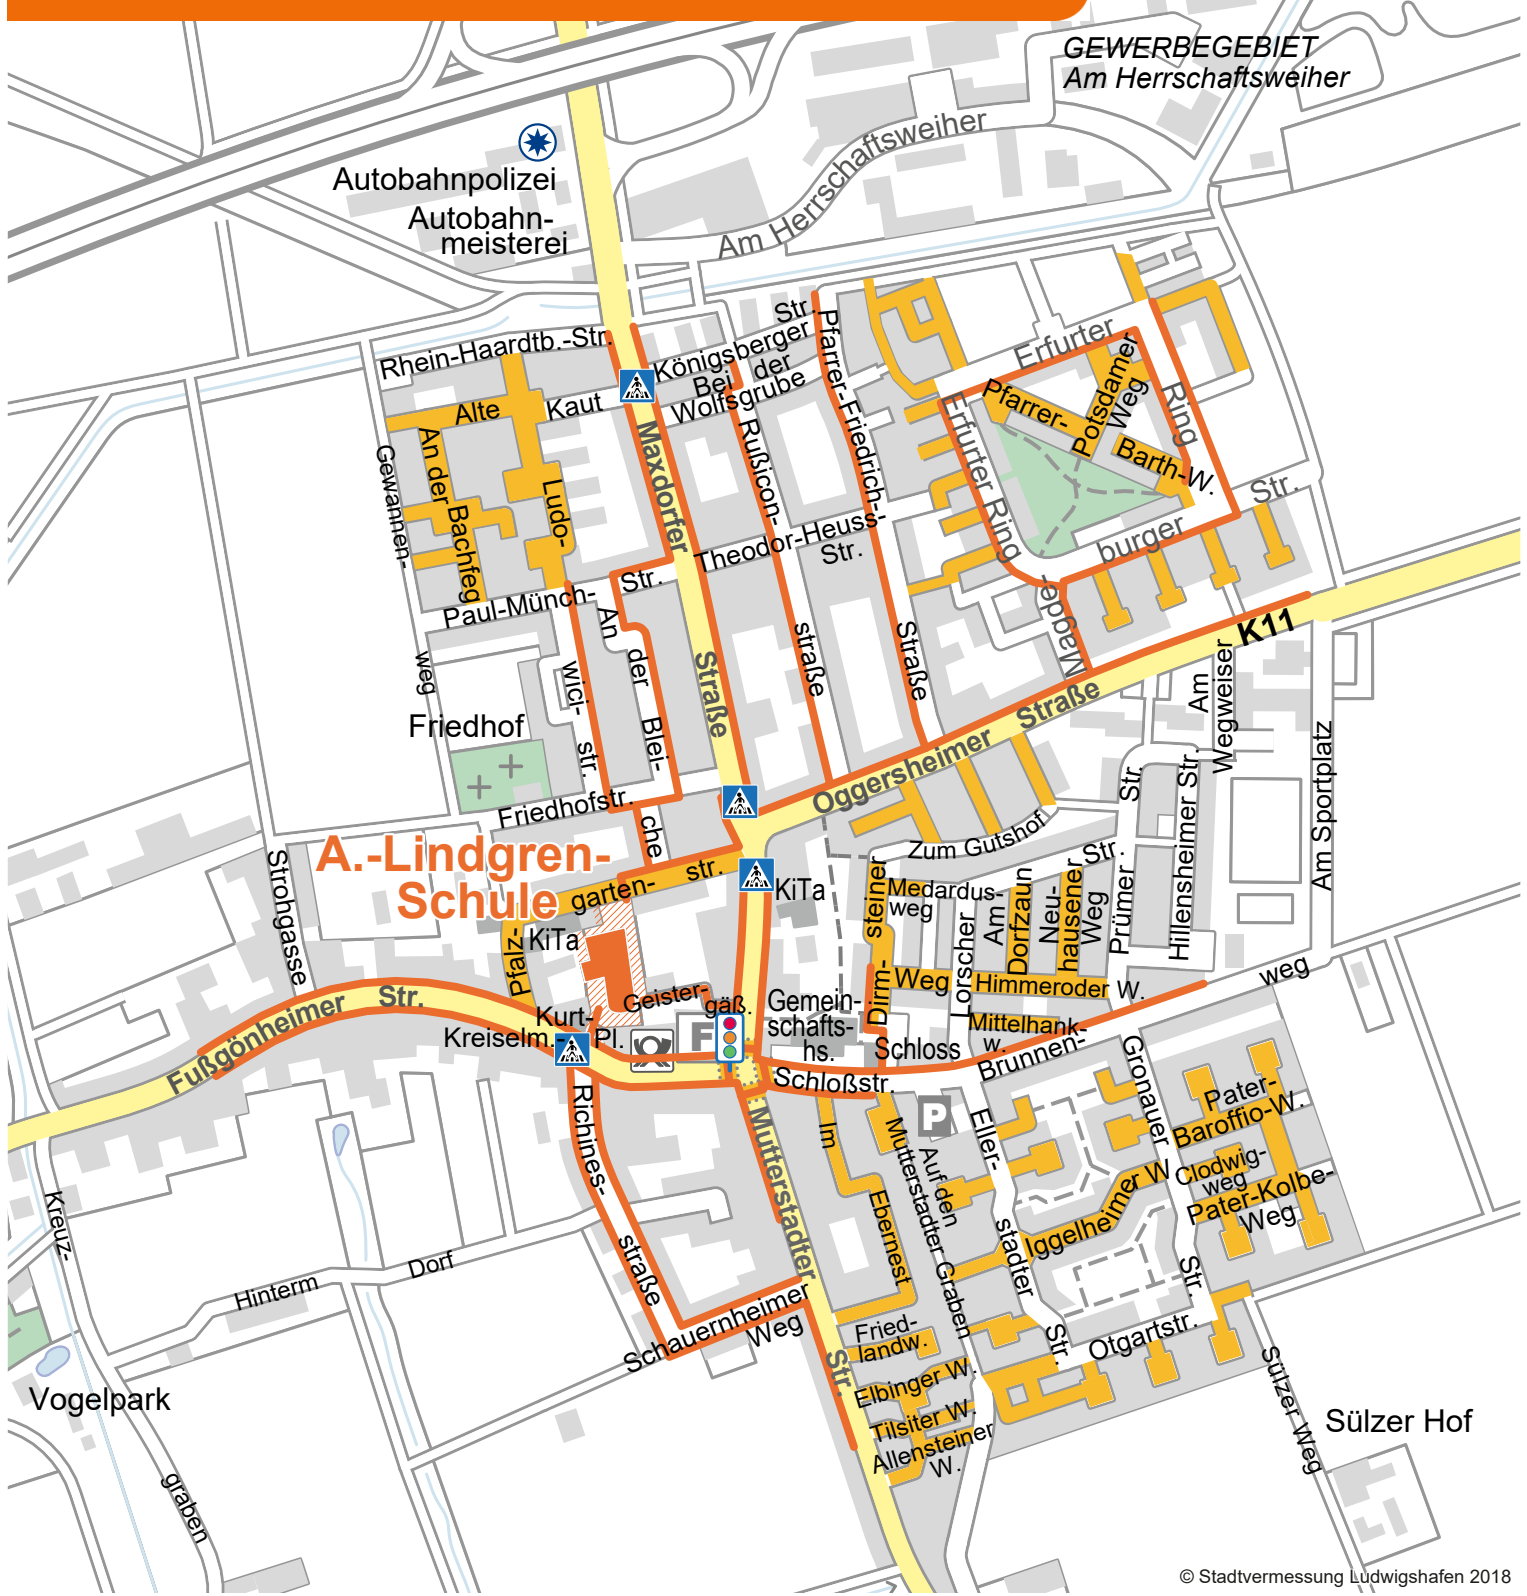

Unser Schulweg

GS Astrid-Lindgren-Schule

Kurt-Kreiselmaier-Platz 1 / Ludwigshafen-Ruchheim

© Stadtvermessung Ludwigshafen 2018

-  empfohlener Schulweg mit Fußgängerfurt
-  verkehrsberuhigter Bereich
-  Ampel
-  Polizei
-  Zebrastreifen
-  Fußgängerzone
-  Querungshilfe