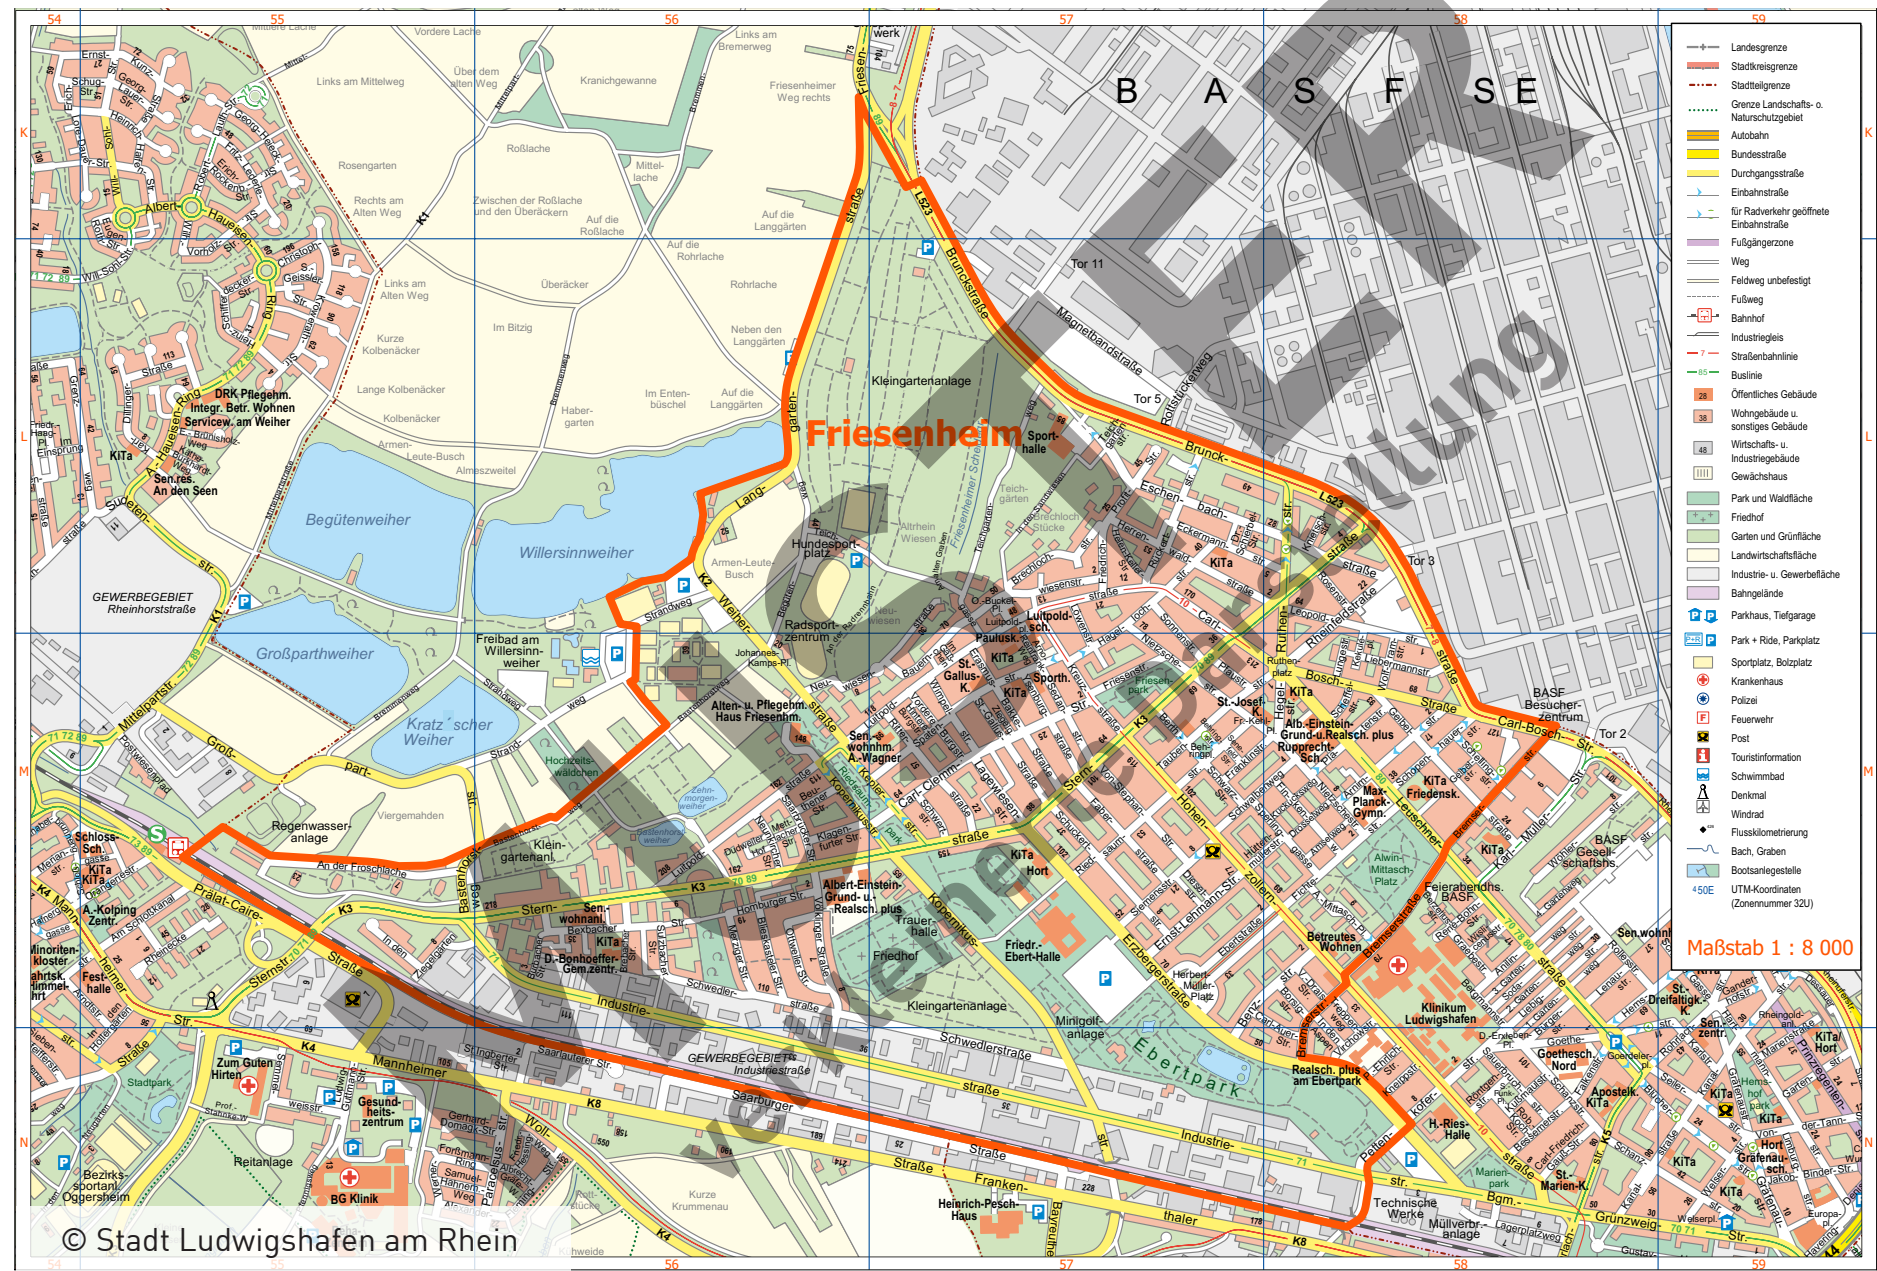

Ludwigshafen am Rhein - Friesenheim

12.12.2022

1. Landesgrenze
   - Stadtteilgrenze
   - Grenze Landschafts- o. Naturschutzgebiet
   - Autobahn
   - Bundesstraße
   - Durchgangstraße
   - Einbahnstraße
   - Einbahnstraße für Radverkehr geöffnete
   - Fußgängerzone
   - Weg
   - Feldweg unbefestigt
   - Fußweg
   - Bahnhof
   - Industriegleis
   - Straßenbahnlinie
   - Buslinie
   - Öffentliches Gebäude
   - Wohngebäude u. sonstiges Gebäude
   - Wirtschafts- u. Industriegebäude
   - Gewächshaus
   - Park und Waldfläche
   - Friedhof
   - Garten und Grünfläche
   - Landwirtschaftsfläche
   - Industrie- u. Gewerbefläche
   - Bahngelände
   - Parkhaus, Tiefgarage
   - Park + Ride, Parkplatz
   - Sportplatz, Bolzplatz
   - Krankenhaus
   - Polizei
   - Feuerwehr
   - Post
   - Touristinformation
   - Schwimmbad
   - Denkmal
   - Windrad
   - Flusskilometrierung
   - Bach, Graben
   - Bootsanlegestelle
   - UTM-Koordinaten (Zonennummer 32U)
2. **Maßstab 1 : 8 000**

© Stadt Ludwigshafen am Rhein