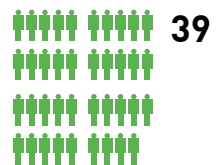

Freiwillige Feuerwehr Oppau