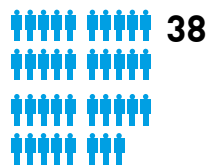

Freiwillige Feuerwehr Maudach