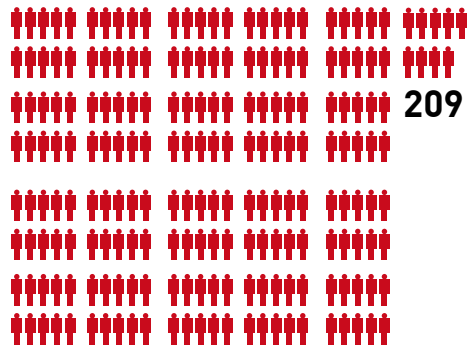

WO SIND WIR?

Personalstärke der Berufs- und Freiwilligen Feuerwehr Ludwigshafen

Berufsfeuerwehr