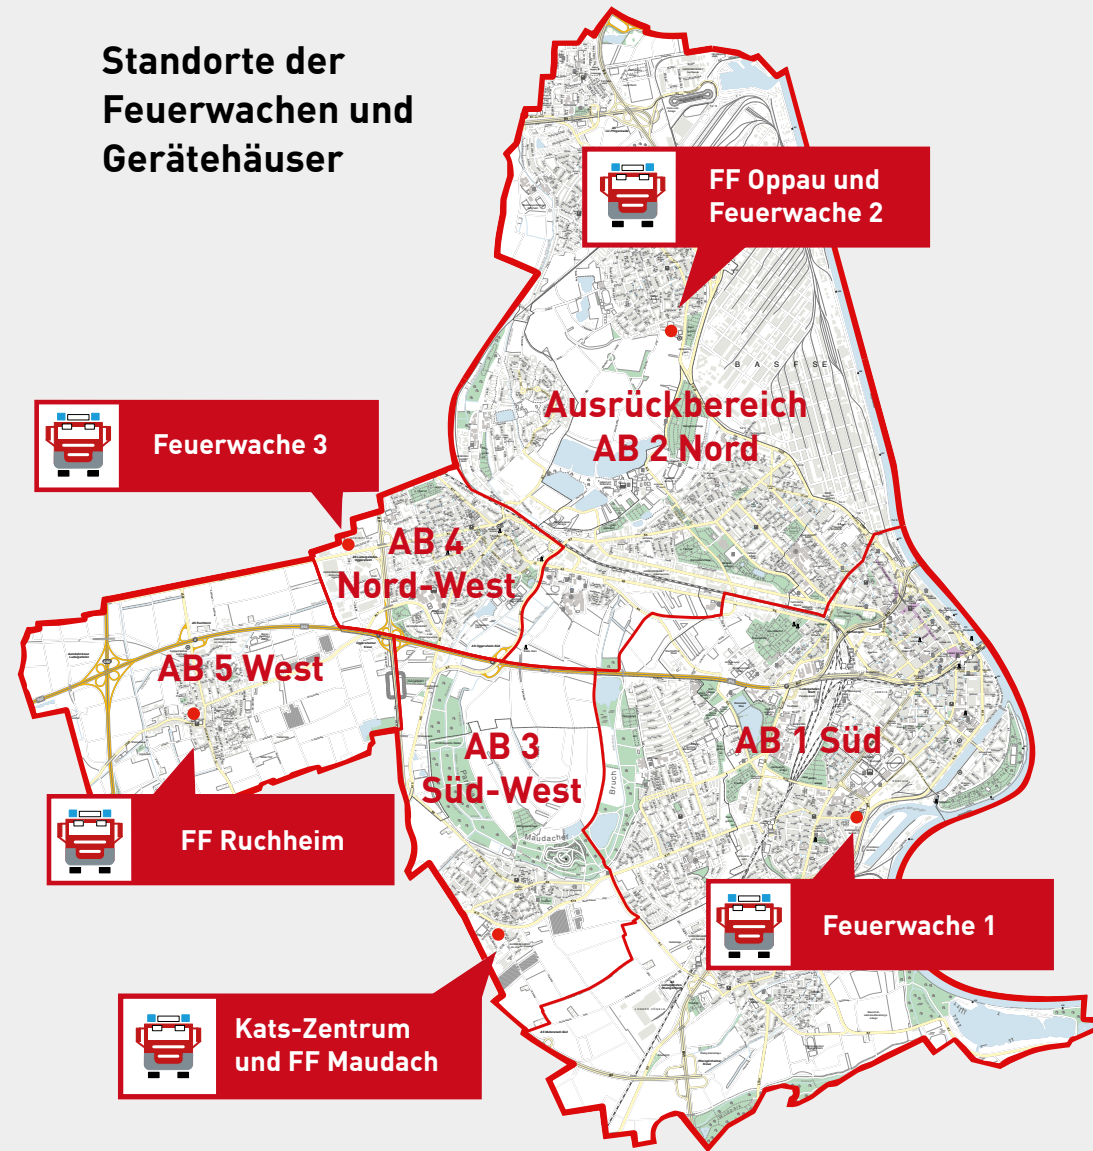

Freiwillige Feuerwehr Oppau

Freiwillige Feuerwehr Maudach

Freiwillige Feuerwehr Ruchheim

Verwaltung

Standorte der Feuerwachen und Gerätehäuser