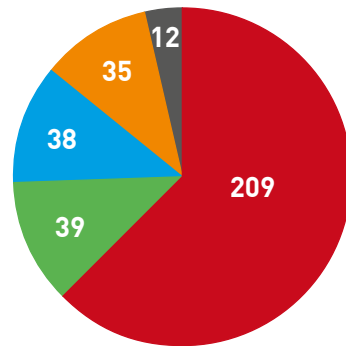

WO SIND WIR?

Personalstärke der Berufs- und Freiwilligen Feuerwehr Ludwigshafen

Berufsfeuerwehr