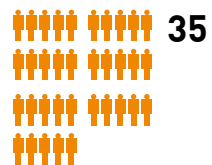

Verwaltung

Standorte der Feuerwachen und Gerätehäuser

WAS MACHEN WIR?

Einsatzstatistik 2011 bis 2020

Freiwillige Feuerwehr

Ausbildungsstunden

Oppau, Maudach, Ruchheim
durchschnittliche Frau-/Mann-Stunden pro Jahr **70 Stunden**