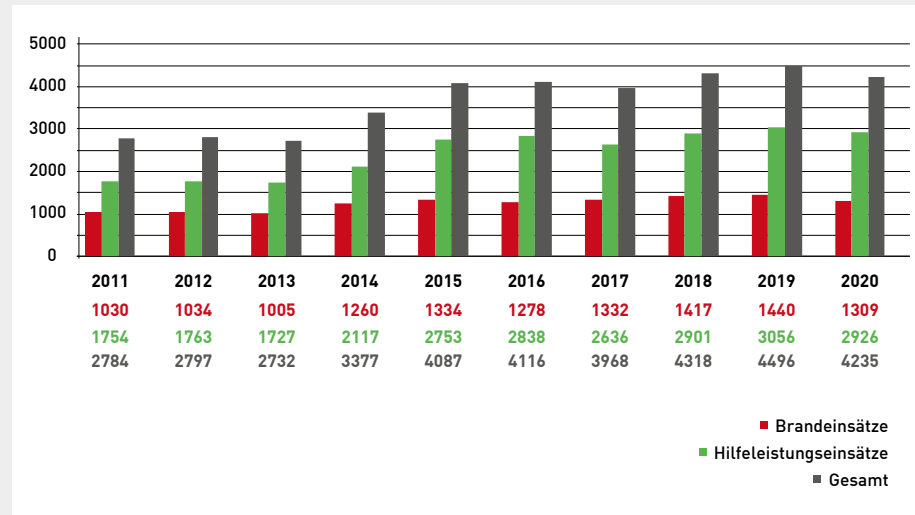

Verwaltung

Standorte der Feuerwachen und Gerätehäuser

WAS MACHEN WIR?

Einsatzstatistik 2011 bis 2020

Freiwillige Feuerwehr

Ausbildungsstunden

Oppau, Maudach, Ruchheim
durchschnittliche Frau-/Mann-Stunden pro Jahr **70 Stunden**