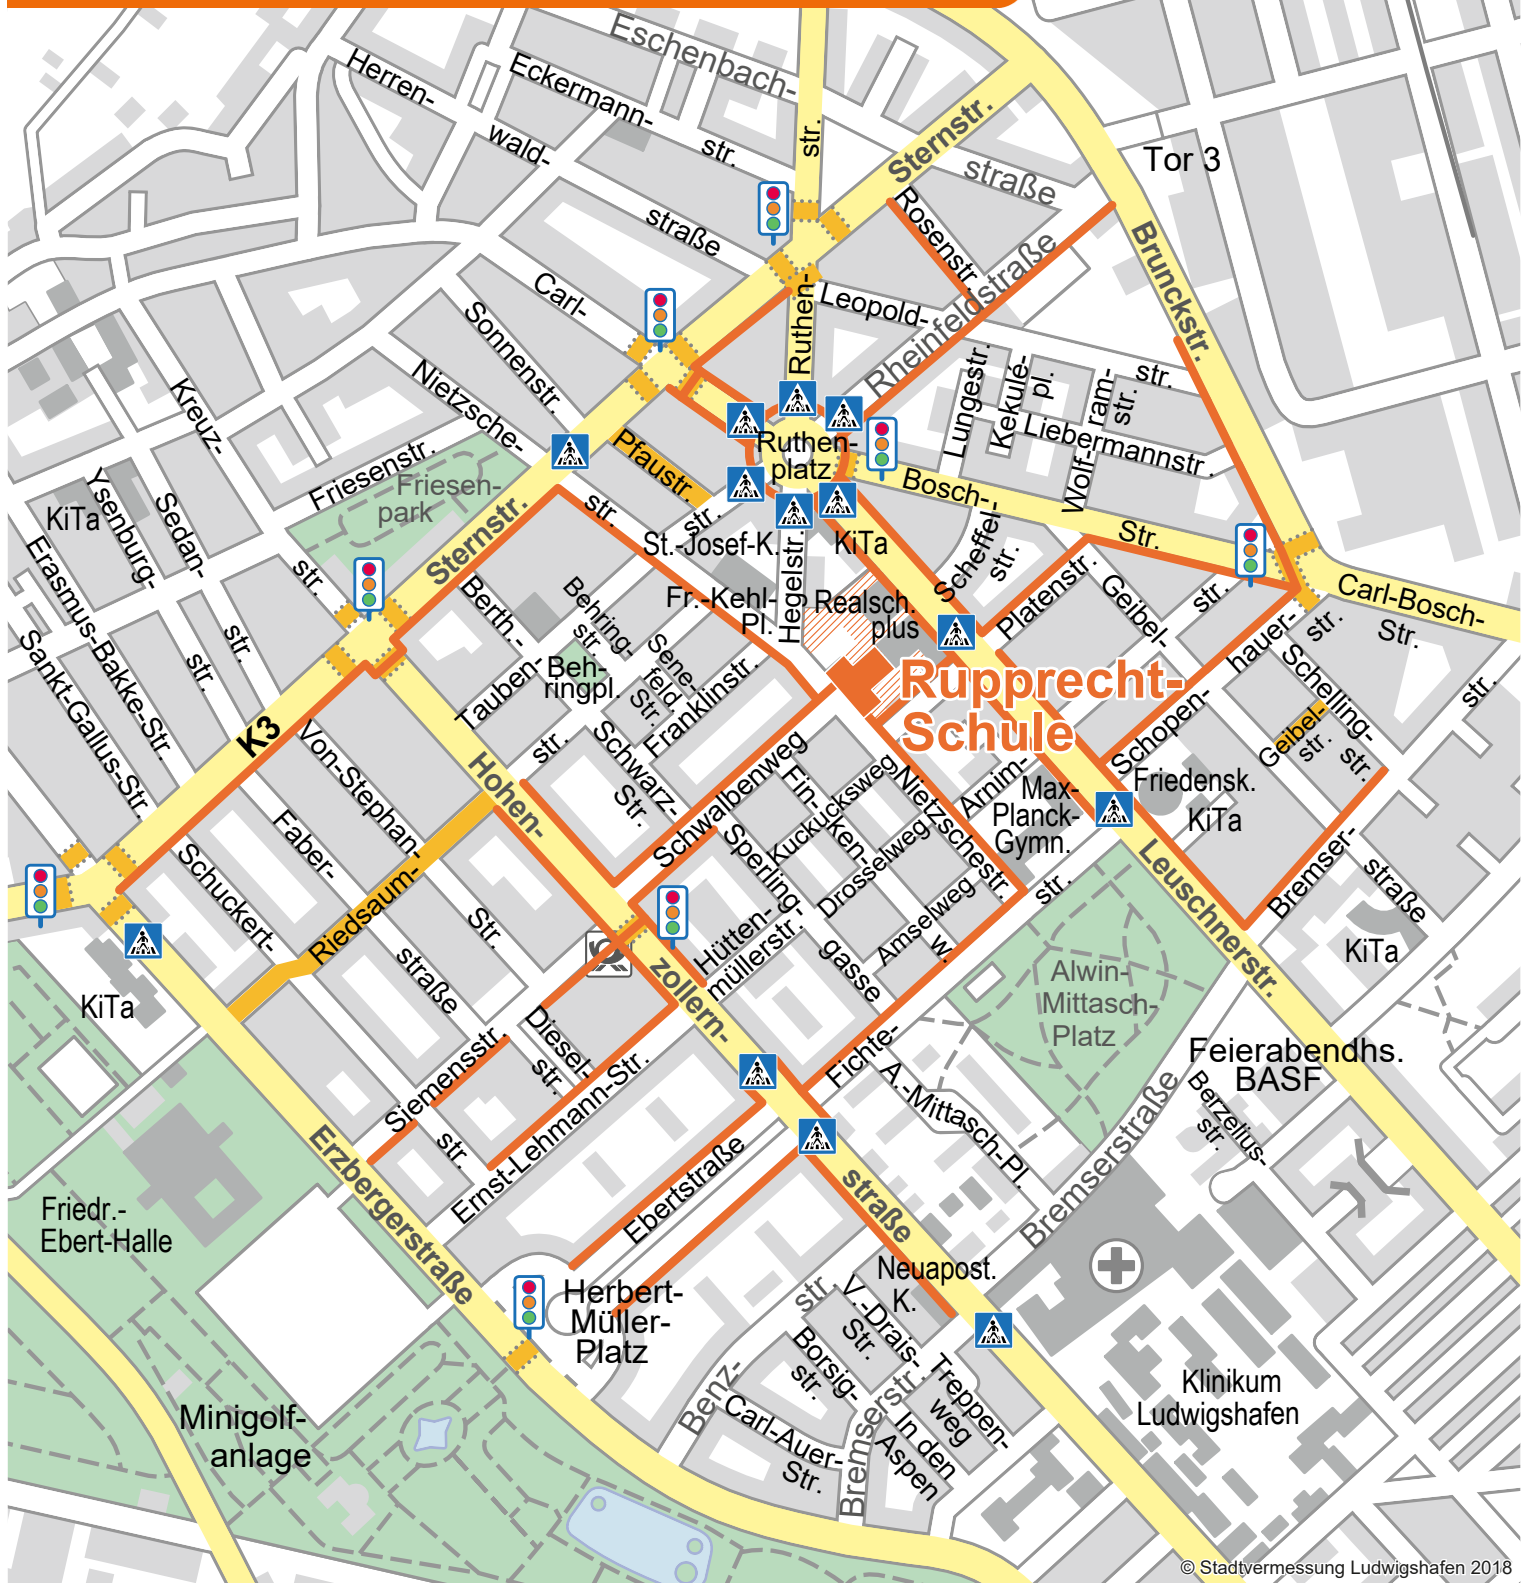

Unser Schulweg

GS Rupprecht-Schule

Nietzschestraße 30 / Ludwigshafen-Friesenheim

© Stadtvermessung Ludwigshafen 2018

-  empfohlener Schulweg mit Fußgängerfurt
-  verkehrsberuhigter Bereich
-  Ampel
-  Zebrastreifen
-  Fußgängerzone
-  Querungshilfe