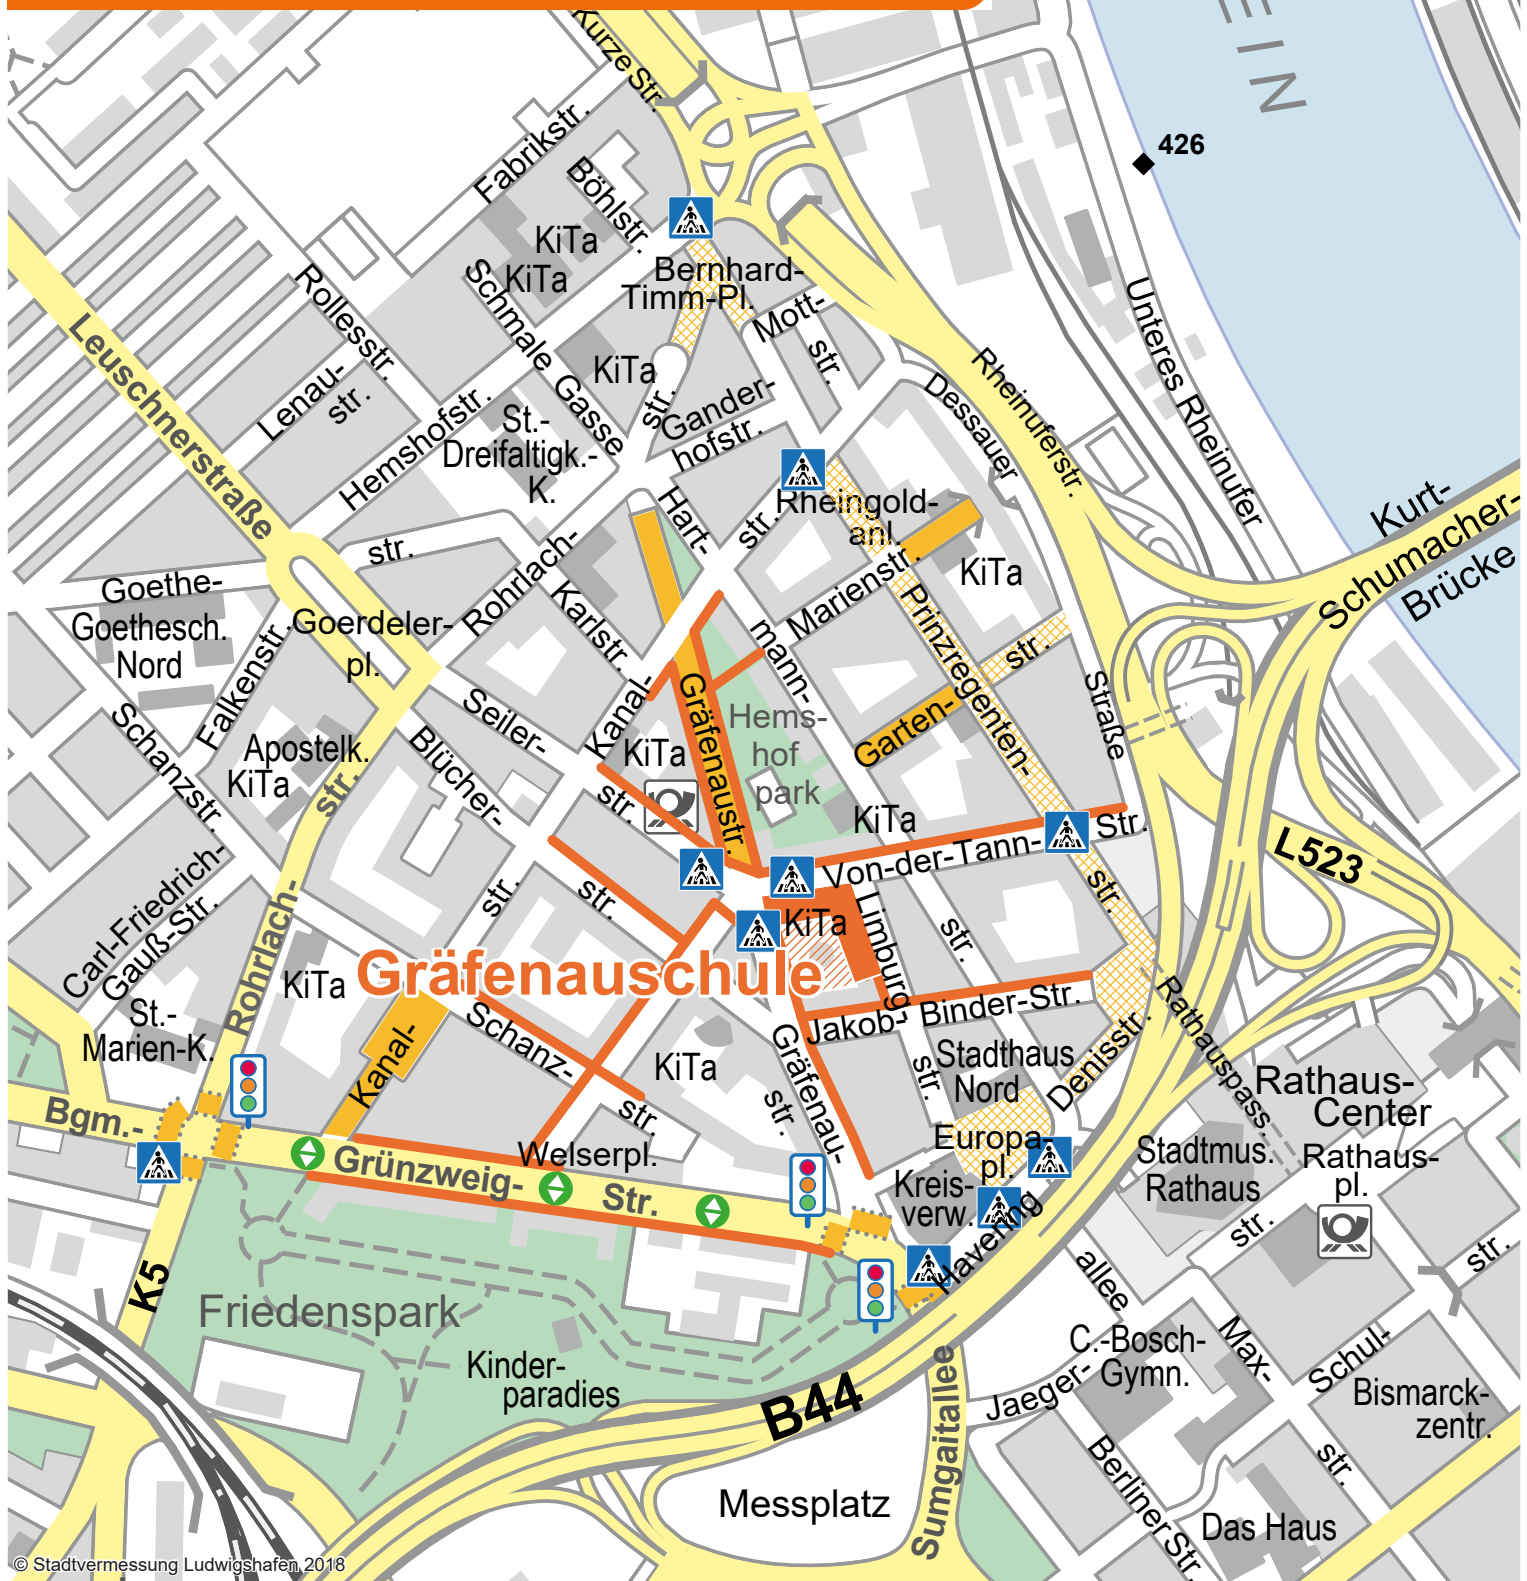

Unser Schulweg

GS Gräfenaus Schule

Gräfenaustraße 32 / Ludwigshafen-Nord/Hemshof

© Stadtvermessung Ludwigshafen, 2018

-  empfohlener Schulweg mit Fußgängerfurt
-  verkehrsberuhigter Bereich
-  Ampel
-  Zebrastreifen
-  Fußgängerzone
-  Querungshilfe