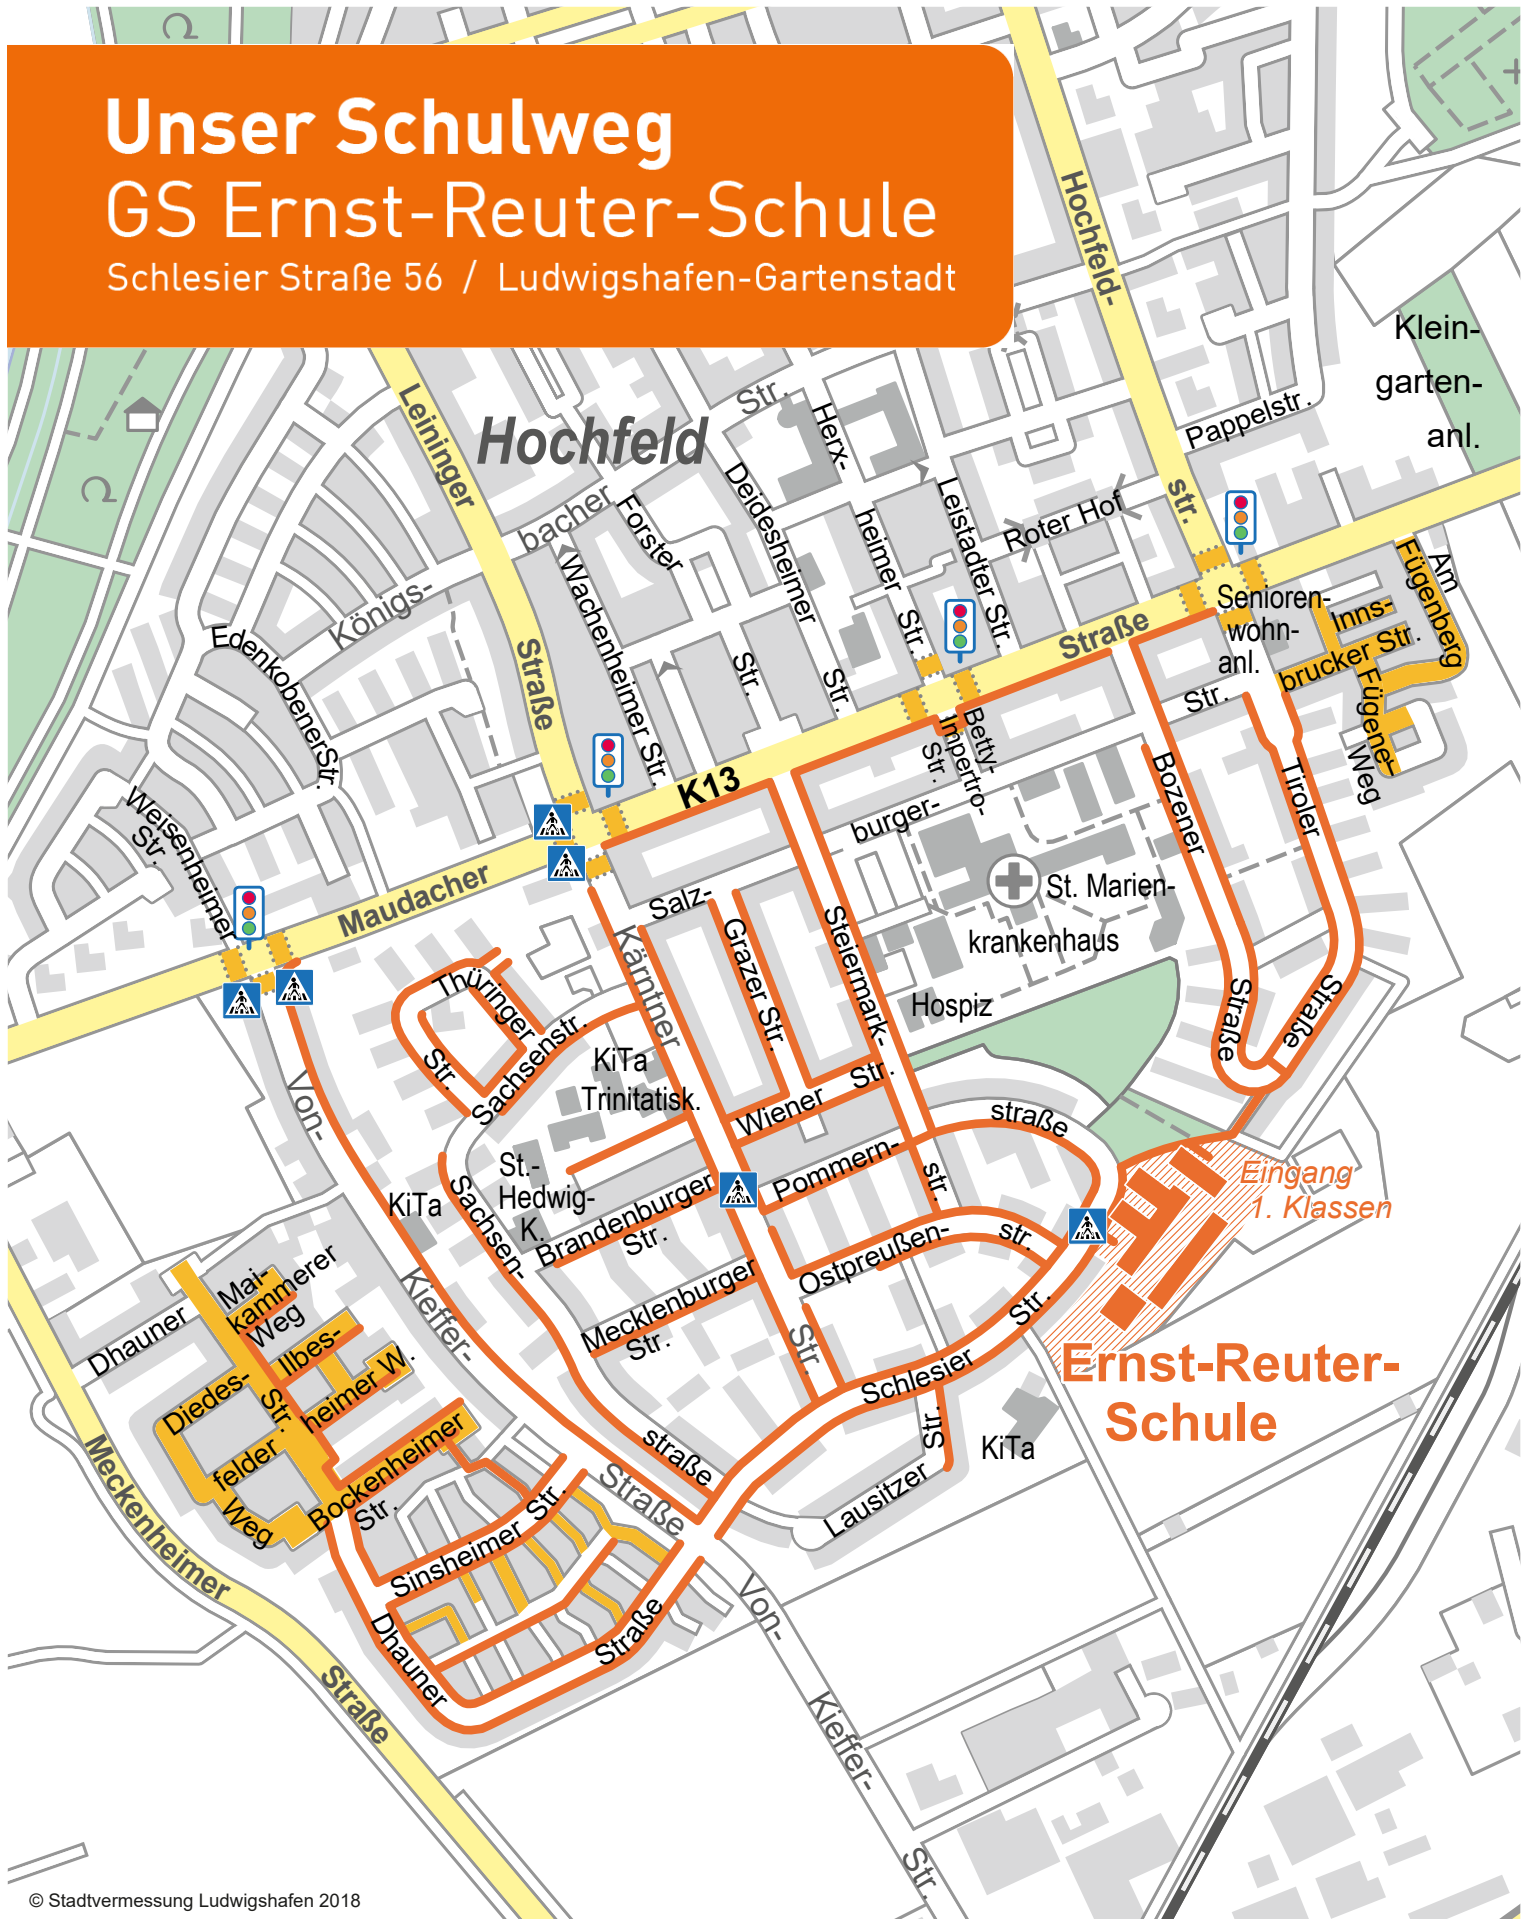

Unser Schulweg

GS Ernst-Reuter-Schule

Schlesier Straße 56 / Ludwigshafen-Gartenstadt

© Stadtvermessung Ludwigshafen 2018

-  empfohlener Schulweg mit Fußgängerfurt
-  verkehrsberuhigter Bereich
-  Ampel
-  Zebrastreifen
-  Fußgängerzone
-  Querungshilfe